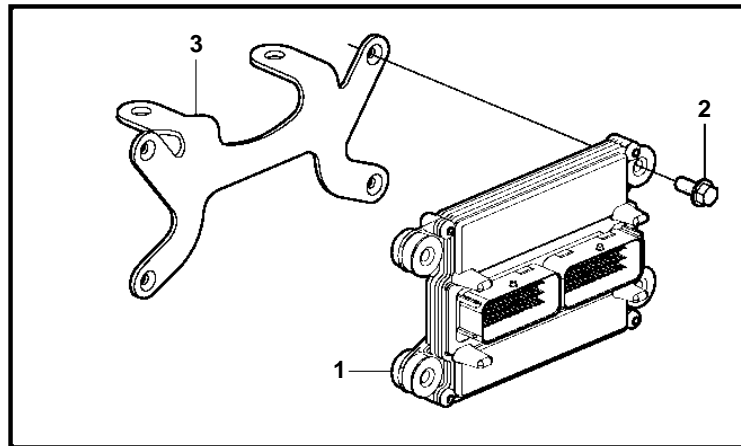

5.7GXi-J, 5.7GXi-JF, 5.7OSXi-J, 5.7OSXi-JF, 5.7GXi-N

23331

5.7GXi-J, 5.7GXi-JF, 5.7OSXi-J, 5.7OSXi-JF, 5.7GXi-N

REF	PART NO.	QTY	DESCRIPTION	NOTES
1	3594199	1	Module	
2	3843651	4	Screw	
3	3817811	1	Bracket	
4	3858973	1	Bolt	
5	3859020	1	Sensor, MAT/MAP	
6	3858988	1	· Sealing	
7	3858979	1	Sensor, crankshaft position	
8	3859009	1	· O-ring	
9	3858983	1	Bolt	
10	3843751	1	Sensor	
11	3858054	1	· O-ring	
12	3857693	1	Screw	
13	3857487	1	Sensor, throttle position	
14		1	· O-ring	not sold separately
15	3863130	1	Sensor, camshaft position	
16	3850397	1	Switch	
17	3850357	2	Knock sensor	
18	3849477	1	Fitting	Starboard
	3593571	1	Fitting	Port
19	3887328	1	Sensor	
20	3887970	1	Fitting	
21	3862500	2	Temperature sensor	