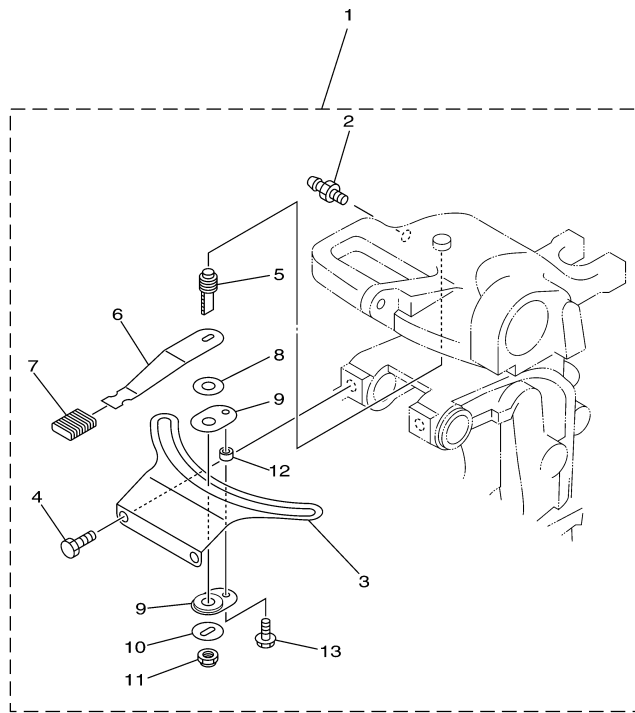

T9.9ELH2 0405 / STEERING FRICTION

66M0010-8170

Part List

T9.9ELH2 0405 / STEERING FRICTION

REF - NO	PART NUMBER	PART NAME	QUANTITY	REMARKS
1	66M-42508-01-00	STEERING FRICTION ASSY	1	
2	93700-06M03-00	.NIPPLE, GREASE	1	
3	66M-42527-00-00	.PLATE, FRICTION	1	
4	90109-08M91-00	.BOLT	2	
5	65W-42562-00-00	.SHAFT, STEERING LOCK	1	
6	66M-42561-00-00	.KNOB, STEERING LOCK	1	
7	689-43633-00-00	.COVER, TILT LEVER	1	
8	90202-10M56-00	.WASHER, PLATE	1	
9	65W-42528-00-00	.PLATE, FRICTION	2	
10	90209-10M26-00	.WASHER	1	
11	90185-10M14-00	.NUT, SELF-LOCKING	1	
12	90387-05M11-00	.COLLAR	1	
13	90119-05M03-00	.BOLT, WITH WASHER	1