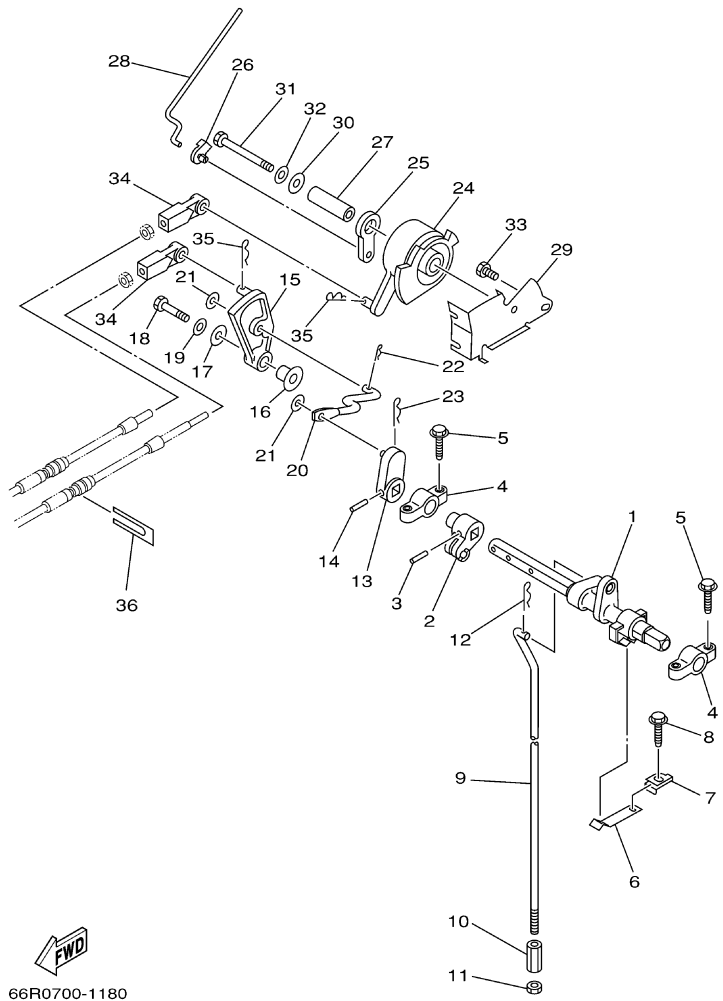

©2014 Yamaha Motor Corporation, U.S.A. All rights reserved.

T9.9ELH2 0405 / STEERING FRICTION

66M0010-8170

Part List

T9.9ELH2 0405 / STEERING FRICTION

REF - NO	PART NUMBER	PART NAME	QUANTITY	REMARKS
1	66M-42508-01-00	STEERING FRICTION ASSY	1	
2	93700-06M03-00	.NIPPLE, GREASE	1	
3	66M-42527-00-00	.PLATE, FRICTION	1	
4	90109-08M91-00	.BOLT	2	
5	65W-42562-00-00	.SHAFT, STEERING LOCK	1	
6	66M-42561-00-00	.KNOB, STEERING LOCK	1	
7	689-43633-00-00	.COVER, TILT LEVER	1	
8	90202-10M56-00	.WASHER, PLATE	1	
9	65W-42528-00-00	.PLATE, FRICTION	2	
10	90209-10M26-00	.WASHER	1	
11	90185-10M14-00	.NUT, SELF-LOCKING	1	
12	90387-05M11-00	.COLLAR	1	
13	90119-05M03-00	.BOLT, WITH WASHER	1	

T9.9ELH2 0405 / CONTROL

66R0700-1180

Part List

T9.9ELH2 0405 / CONTROL

REF - NO	PART NUMBER	PART NAME	QUANTITY	REMARKS
1	65W-44121-00-00	LEVER, SHIFT ROD	1	
2	66M-44122-00-00	BUSHING, SHIFT ROD LEVER	1	
3	90254-03M05-00	PIN, SPRING	1	
4	6F5-41662-00-00	BRACKET 2	2	
5	90109-06M81-00	BOLT	4	
6	65W-44116-00-00	SPRING	1	
7	66R-44117-00-00	BRACKET	1	
8	90109-06M86-00	BOLT	1	
9	66M-44143-10-00	ROD, SHIFT	1	
10	90170-06015-00	NUT	1	
11	95380-06700-00	NUT	1	
12	90468-18008-00	CLIP	1	
13	65W-44142-00-00	.JOINT	1	
14	90254-03M05-00	PIN, SPRING	1	
15	65W-44125-00-00	.LEVER, SHIFT ROD	1	
16	90387-06M29-00	COLLAR	1	
17	90201-06M31-00	.WASHER, PLATE	1	
18	97095-06025-00	BOLT	1	
19	92995-06600-00	WASHER	1	
20	66M-44192-00-00	.JOINT, ROD 1	1	
21	90201-05M06-00	.WASHER, PLATE	2	
22	90468-10005-00	CLIP	1	
23	90468-18008-00	CLIP	1	
24	65W-41638-00-00	PULLEY	1	
25	65W-41283-00-00	.LEVER, FREE ACCEL.	1	
26	661-41262-02-00	JOINT, CHOKE LEVER	1	
27	90387-06064-00	COLLAR	1	
28	66M-41211-00-00	LINK, ACCEL.	1	
29	65W-14497-01-00	STAY, THROTTLE WIRE	1	
30	90201-06M31-00	.WASHER, PLATE	1	
31	97095-06055-00	BOLT	1	
32	92995-06600-00	WASHER	1	
33	97095-06010-00	BOLT	1	
34	663-48344-00-00	.CABLE END, REMOTE CONTROL	2	
35	90468-18008-00	CLIP	2	
36	6H3-48538-00-00	.CLAMP, CABLE 1	1	