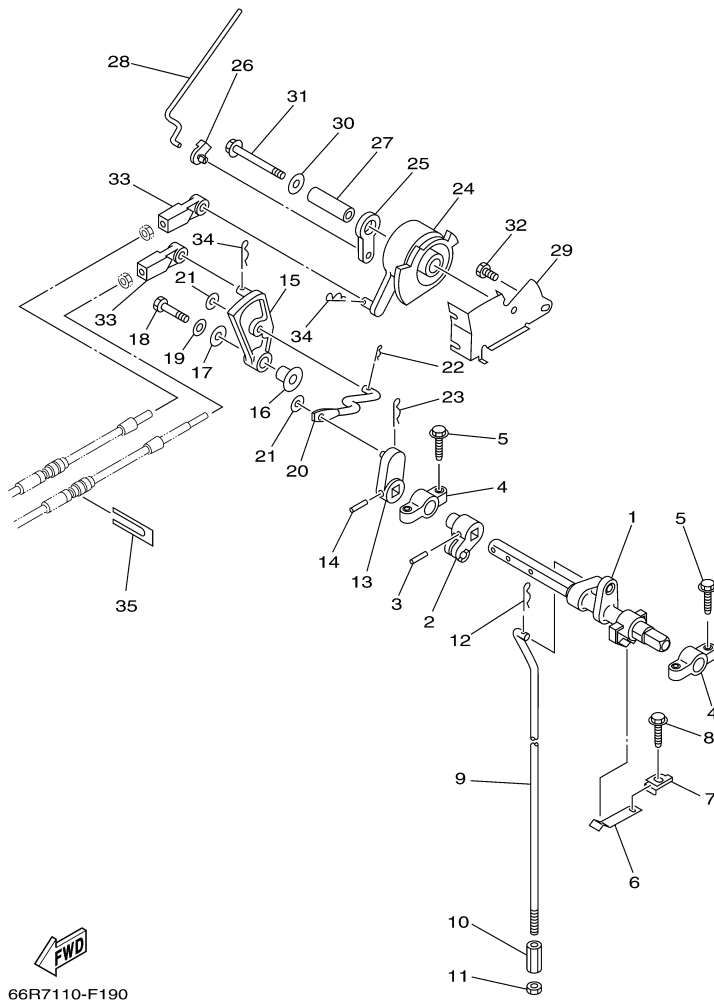

©2014 Yamaha Motor Corporation, U.S.A. All rights reserved.

T9.9ELH2K 0406 / STEERING FRICTION

66M0010-8170

Part List

T9.9ELH2K 0406 / STEERING FRICTION

REF - NO	PART NUMBER	PART NAME	QUANTITY	REMARKS
1	66M-42508-01-00	STEERING FRICTION ASSY	1	
2	93700-06M03-00	.NIPPLE, GREASE	1	
3	66M-42527-00-00	.PLATE, FRICTION	1	
4	90109-08M91-00	.BOLT	2	
5	65W-42562-00-00	.SHAFT, STEERING LOCK	1	
6	66M-42561-00-00	.KNOB, STEERING LOCK	1	
7	689-43633-00-00	.COVER, TILT LEVER	1	
8	90202-10M56-00	.WASHER, PLATE	1	
9	65W-42528-00-00	.PLATE, FRICTION	2	
10	90209-10M26-00	.WASHER	1	
11	90185-10M14-00	.NUT, SELF-LOCKING	1	
12	90387-05M11-00	.COLLAR	1	
13	90119-05M03-00	.BOLT, WITH WASHER	1	

T9.9ELH2K 0406 / CONTROL

66R7110-F190

Part List

T9.9ELH2K 0406 / CONTROL

REF - NO	PART NUMBER	PART NAME	QUANTITY	REMARKS
1	65W-44121-00-00	LEVER, SHIFT ROD	1	
2	66M-44122-00-00	BUSHING, SHIFT ROD LEVER	1	
3	90254-03M05-00	PIN, SPRING	1	
4	6F5-41662-00-00	BRACKET 2	2	
5	90109-06M81-00	BOLT	4	
6	65W-44116-00-00	SPRING	1	
7	66R-44117-00-00	BRACKET	1	
8	90109-06M86-00	BOLT	1	
9	66M-44143-10-00	ROD, SHIFT	1	
10	90170-06015-00	NUT	1	
11	95380-06700-00	NUT	1	
12	90468-18008-00	CLIP	1	
13	65W-44142-00-00	.JOINT	1	
14	90254-03M05-00	PIN, SPRING	1	
15	65W-44125-00-00	.LEVER, SHIFT ROD	1	
16	90387-06M29-00	COLLAR	1	
17	90201-06M31-00	.WASHER, PLATE	1	
18	97095-06025-00	BOLT	1	
19	92995-06600-00	WASHER	1	
20	66M-44192-00-00	.JOINT, ROD 1	1	
21	90201-05M06-00	.WASHER, PLATE	2	
22	90468-10005-00	CLIP	1	
23	90468-18008-00	CLIP	1	
24	65W-41638-00-00	PULLEY	1	
25	65W-41283-00-00	.LEVER, FREE ACCEL.	1	
26	661-41262-02-00	JOINT, CHOKE LEVER	1	
27	90387-06064-00	COLLAR	1	
28	66M-41211-00-00	LINK, ACCEL.	1	
29	65W-14497-01-00	STAY, THROTTLE WIRE	1	
30	90201-06M31-00	.WASHER, PLATE	1	
31	97595-06555-00	BOLT, WITH WASHER	1	
32	97095-06010-00	BOLT	1	
33	663-48344-00-00	.CABLE END, REMOTE CONTROL	2	
34	90468-18008-00	CLIP	2	
35	6H3-48538-00-00	.CLAMP, CABLE 1	1	