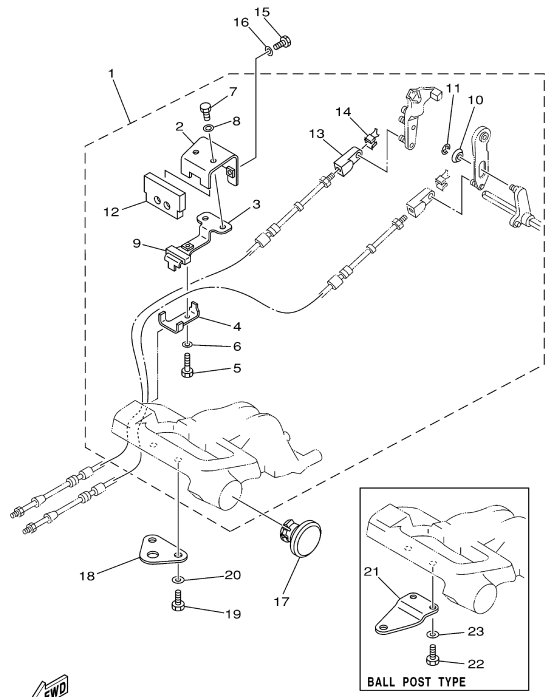

T9.9EXRZ 2001 / REMO-CON ATTACHMENT

6G80100-9180

Part List

T9.9EXRZ 2001 / REMO-CON ATTACHMENT

REF - NO	PART NUMBER	PART NAME	QUANTITY	REMARKS
1	6G8-48501-03-00	REMOTE CONT. ATTACHMENT ASSY	1	AP ER (ER)
2	6G8-48531-51-00	.BRACKET, REMOTE CONTROL 1	1	(ER)
3	6G8-48532-50-00	.BRACKET, REMOTE CONTROL 2	1	(ER)
4	6G8-48538-50-00	.CLAMP, CABLE 1	1	(ER)
5	97095-06030-00	.BOLT	1	(ER)
6	92995-06600-00	.WASHER	1	(ER)
7	97095-06012-00	.BOLT	2	(ER)
8	92995-06600-00	.WASHER	2	(ER)
9	6G8-48565-50-00	.GROMMET	1	(ER)
10	90387-06M73-00	.COLLAR	1	(ER)
11	93430-04M03-00	.CIRCLIP	1	(ER)
12	6G8-48351-51-00	.SEAL RUBBER	1	(ER)
13	6G8-26363-00-00	.END, WIRE 1	1	(ER)
14	6G8-26364-00-00	.END, CABLE	1	(ER)
15	97095-06016-00	BOLT	2	ER (ER)
16	92995-06600-00	WASHER	2	ER (ER)
17	6G8-42551-00-00	GROMMET	1	ER (ER)
18	6G8-48511-20-00	HOOK, STEERING	1	ER STEERING GUIDE TYPE (ER)
19	97095-06016-00	BOLT	2	ER (ER)
20	92995-06600-00	WASHER	2	ER (ER)
21	6G8-48511-10-00	HOOK, STEERING	1	AP ER BALL POST TYPE (ER)
22	97095-06016-00	BOLT	2	AP ER (ER)
23	92995-06600-00	WASHER	2	AP ER (ER)