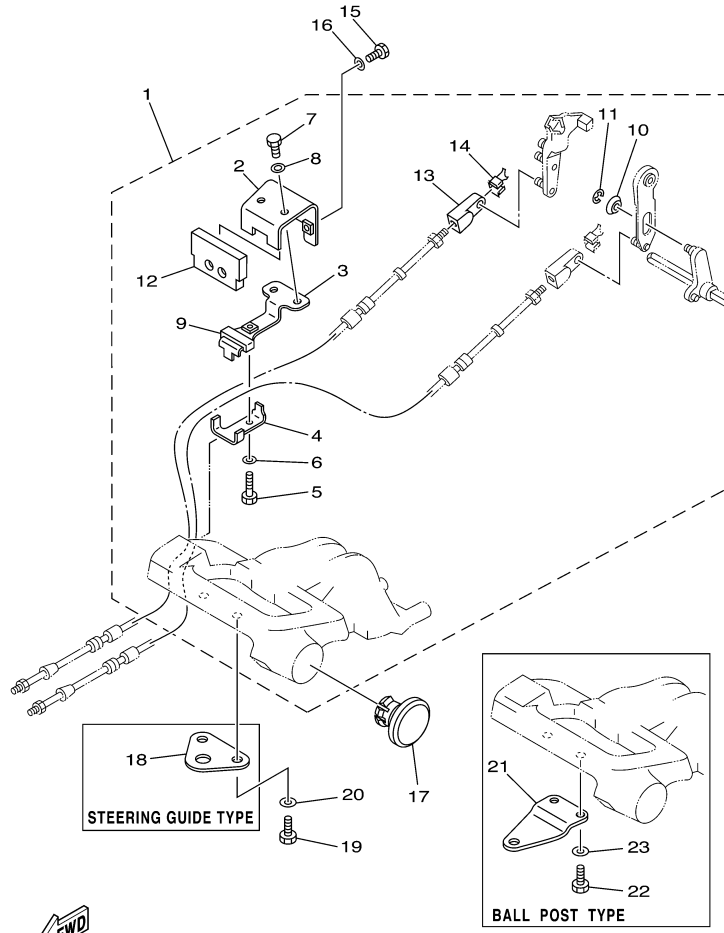

T9.9ELRD 2005 / REMO CON ATTACHMENT

6G83100-C170

Part List

T9.9ELRD 2005 / REMO CON ATTACHMENT

REF - NO	PART NUMBER	PART NAME	QUANTITY	REMARKS
1	6G8-48501-03-00	REMOTE CONT. ATTACHMENT ASSY	1	AP
2	6G8-48531-51-00	.BRACKET, REMOTE CONTROL 1	1	
3	6G8-48532-50-00	.BRACKET, REMOTE CONTROL 2	1	
4	6G8-48538-50-00	.CLAMP, CABLE 1	1	
5	97095-06030-00	.BOLT	1	
6	92995-06600-00	.WASHER	1	
7	97095-06012-00	.BOLT	2	
8	92995-06600-00	.WASHER	2	
9	6G8-48565-50-00	.GROMMET	1	
10	90387-06M73-00	.COLLAR	1	
11	93430-04M03-00	.CIRCLIP	1	
12	6G8-48351-51-00	.SEAL RUBBER	1	
13	6G8-26363-00-00	.END, WIRE 1	1	
14	6G8-26364-00-00	.END, CABLE	1	
15	97095-06016-00	BOLT	2	ER
16	92995-06600-00	WASHER	2	ER
17	6G8-42551-00-00	GROMMET	1	ER
18	6G8-48511-20-00	HOOK, STEERING	1	ER STEERING GUIDE
19	97095-06016-00	BOLT	2	ER
20	92995-06600-00	WASHER	2	ER
21	6G8-48511-10-00	HOOK, STEERING	1	AP ER BALL POST TYPE
22	97095-06016-00	BOLT	2	AP ER
23	92995-06600-00	WASHER	2	AP ER