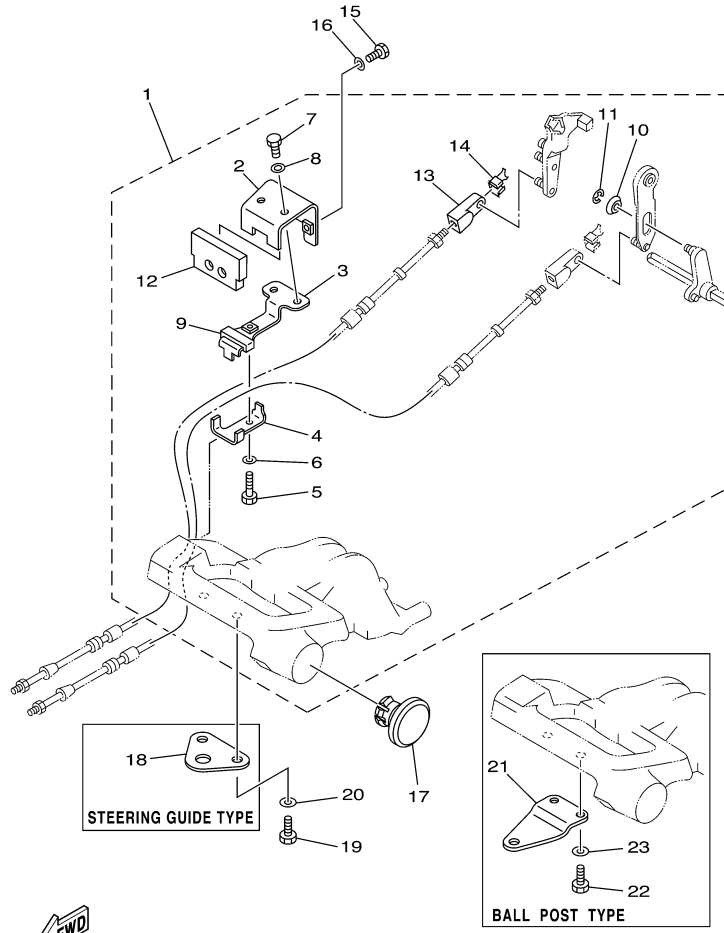

T9.9ELRC 2004 / REMOTE CONTROL ATTACHMENT

6G83100-C170

Part List

T9.9ELRC 2004 / REMOTE CONTROL ATTACHMENT

REF - NO	PART NUMBER	PART NAME	QUANTITY	REMARKS
1	6G8-48501-03-00	REMOTE CONT. ATTACHMENT ASSY	1	AP ER
2	6G8-48531-51-00	.BRACKET, REMOTE CONTROL 1	1	
3	6G8-48532-50-00	.BRACKET, REMOTE CONTROL 2	1	
4	6G8-48538-50-00	.CLAMP, CABLE 1	1	
5	97095-06030-00	.BOLT	1	
6	92995-06600-00	.WASHER	1	
7	97095-06012-00	.BOLT	2	
8	92995-06600-00	.WASHER	2	
9	6G8-48565-50-00	.GROMMET	1	
10	90387-06M73-00	.COLLAR	1	
11	93430-04M03-00	.CIRCLIP	1	
12	6G8-48351-51-00	.SEAL RUBBER	1	
13	6G8-26363-00-00	.END, WIRE 1	1	
14	6G8-26364-00-00	.END, CABLE	1	
15	97095-06016-00	BOLT	2	ER
16	92995-06600-00	WASHER	2	ER
17	6G8-42551-00-00	GROMMET	1	ER
18	6G8-48511-20-00	HOOK, STEERING	1	ER STEERING GUIDE
19	97095-06016-00	BOLT	2	ER
20	92995-06600-00	WASHER	2	ER
21	6G8-48511-10-00	HOOK, STEERING	1	AP ER BALL POST
22	97095-06016-00	BOLT	2	AP ER
23	92995-06600-00	WASHER	2	AP ER