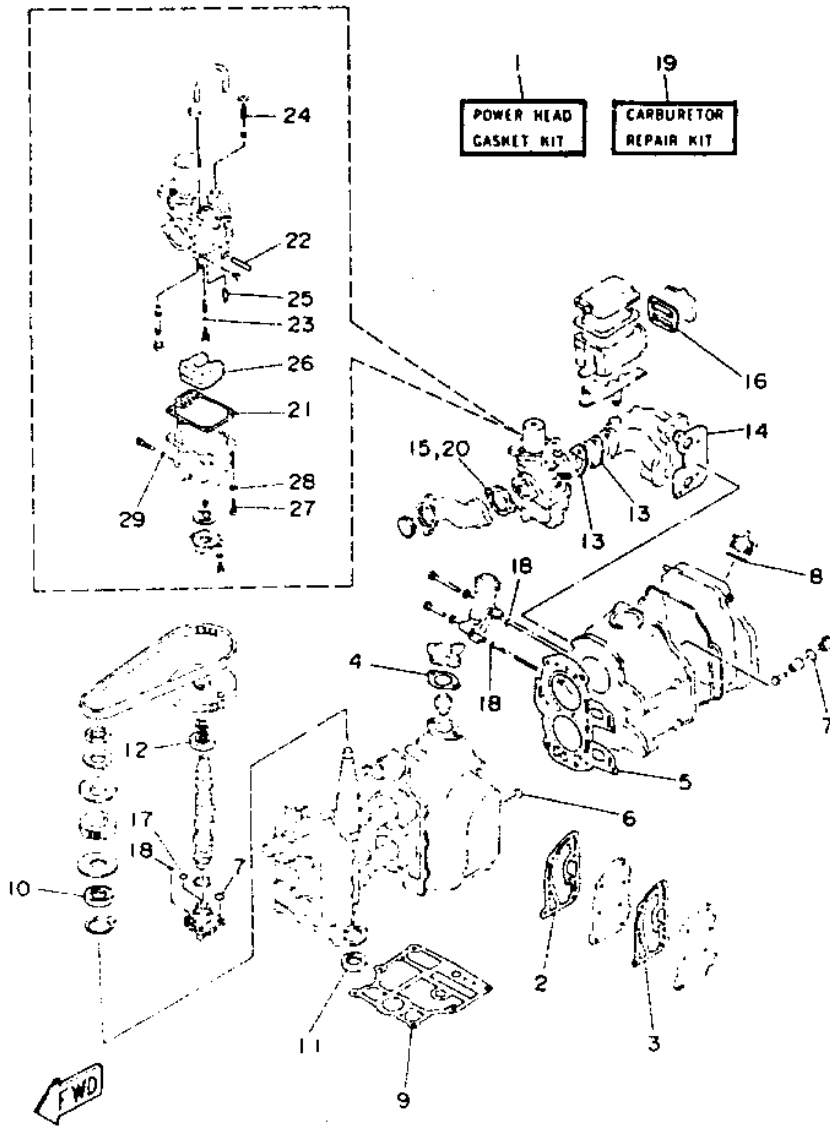

T9.9ELHR 1993 / REPAIR KIT 1

©2014 Yamaha Motor Corporation, U.S.A. All rights reserved.

Part List

T9.9ELHR 1993 / REPAIR KIT 1

REF - NO	PART NUMBER	PART NAME	QUANTITY	REMARKS
1	6G8-W0001-03-00	POWER HEAD GASKET KIT	1	
2	6G8-41112-02-00	.GASKET, EXHAUST INNER COVER	1	
3	6G8-41114-00-00	.GASKET, EXHAUST OUTER COVER	1	
4	6G8-12414-A0-00	.GASKET, COVER	1	
5	6G8-11181-A0-00	.GASKET, CYLINDER HEAD 1	1	
6	93210-11M59-00	.O-RING	1	
7	93210-13M63-00	.O-RING	3	
8	93210-25070-00	.O-RING	1	
9	6G8-11351-A0-00	.GASKET, CYLINDER	1	
10	93102-30M22-00	.OIL SEAL	1	
11	93101-25M24-00	.OIL SEAL	1	
12	93102-18M21-00	.OIL SEAL	1	
13	6G8-13646-A0-00	.GASKET, MANIFOLD 2	2	
14	6G8-13645-00-00	.GASKET, MANIFOLD 1	1	
15	6G8-14198-A0-00	.GASKET	1	
16	6G8-15374-00-00	.GASKET, BREATHER	1	
17	93210-10M61-00	.O-RING	1	
18	93210-09M01-00	.O-RING	3	
19	6G8-W0093-01-00	CARBURETOR REPAIR KIT	1	
20	6G8-14198-A0-00	.GASKET	1	
21	6G8-14384-01-00	.GASKET, FLOAT CHAMBER	1	
22	647-14386-10-00	.PIN, FLOAT	1	
23	654-14198-00-00	.GASKET	1	
24	6G8-14323-00-00	.SCREW, AIR ADJUSTING	1	
25	6G8-14392-00-00	.VALVE, NEEDLE	1	
26	6G8-14385-00-00	.FLOAT	1	
27	98503-04014-00	.SCREW, PAN HEAD	1	
28	92901-04100-00	.WASHER, SPRING	1	
29	5Y1-14397-00-00	.O-RING	1