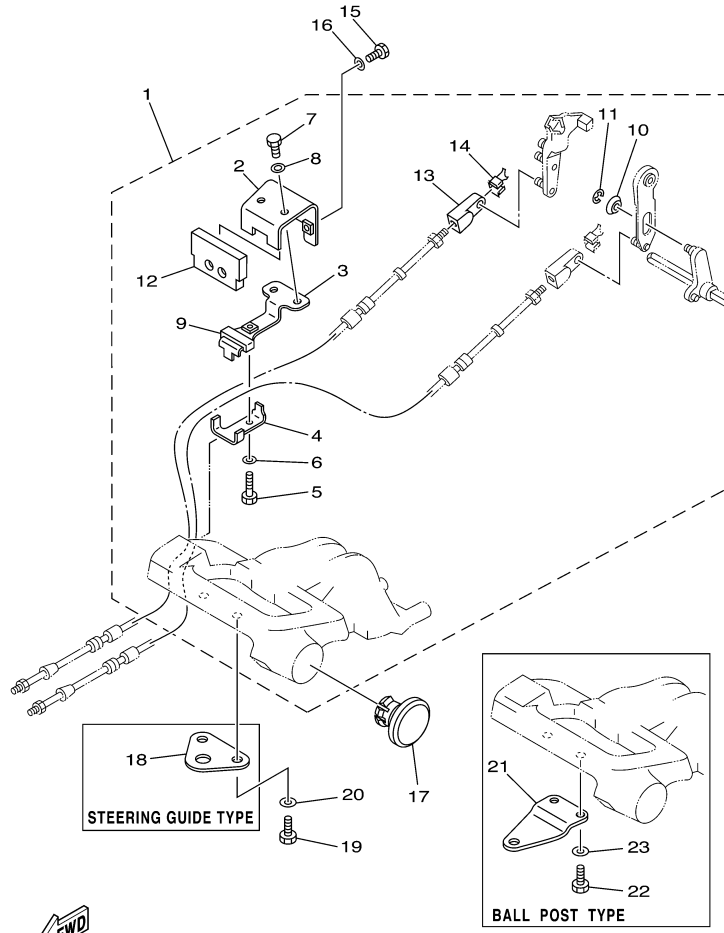

T9.9ELHD 2005 / REMO CON ATTACHMENT

6G83100-C170

Part List

T9.9ELHD 2005 / REMO CON ATTACHMENT

REF - NO	PART NUMBER	PART NAME	QUANTITY	REMARKS
1	6G8-48501-03-00	REMOTE CONT. ATTACHMENT ASSY	1	AP
2	6G8-48531-51-00	.BRACKET, REMOTE CONTROL 1	1	
3	6G8-48532-50-00	.BRACKET, REMOTE CONTROL 2	1	
4	6G8-48538-50-00	.CLAMP, CABLE 1	1	
5	97095-06030-00	.BOLT	1	
6	92995-06600-00	.WASHER	1	
7	97095-06012-00	.BOLT	2	
8	92995-06600-00	.WASHER	2	
9	6G8-48565-50-00	.GROMMET	1	
10	90387-06M73-00	.COLLAR	1	
11	93430-04M03-00	.CIRCLIP	1	
12	6G8-48351-51-00	.SEAL RUBBER	1	
13	6G8-26363-00-00	.END, WIRE 1	1	
14	6G8-26364-00-00	.END, CABLE	1	
15	97095-06016-00	BOLT	2	ER
16	92995-06600-00	WASHER	2	ER
17	6G8-42551-00-00	GROMMET	1	ER
18	6G8-48511-20-00	HOOK, STEERING	1	ER STEERING GUIDE
19	97095-06016-00	BOLT	2	ER
20	92995-06600-00	WASHER	2	ER
21	6G8-48511-10-00	HOOK, STEERING	1	AP ER BALL POST TYPE
22	97095-06016-00	BOLT	2	AP ER
23	92995-06600-00	WASHER	2	AP ER