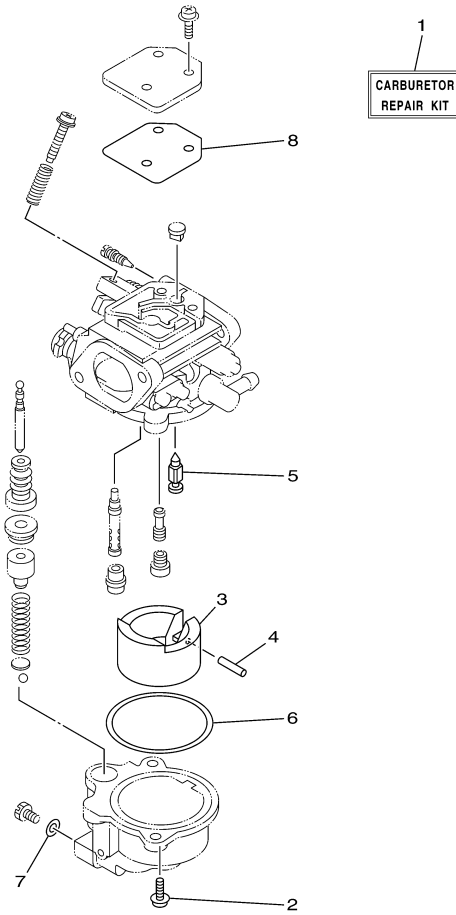

T9.9GPXR 0409 / REPAIR KIT 2

6AU1100-G350

Part List

T9.9GPXR 0409 / REPAIR KIT 2

REF - NO	PART NUMBER	PART NAME	QUANTITY	REMARKS
1	6AU-W0093-00-00	CARBURETOR REPAIR KIT	1	
2	97980-04112-00	.SCREW, WITH WASHER	2	
3	6AU-14385-00-00	.FLOAT	1	
4	67D-14386-00-00	.PIN, FLOAT	1	
5	68T-14546-00-00	.VALVE, NEEDLE	1	
6	6AU-14984-00-00	.GASKET, FLOAT CHAMBER	1	
7	6J8-14959-00-00	.GASKET	1	
8	67D-14536-00-00	.GASKET	1