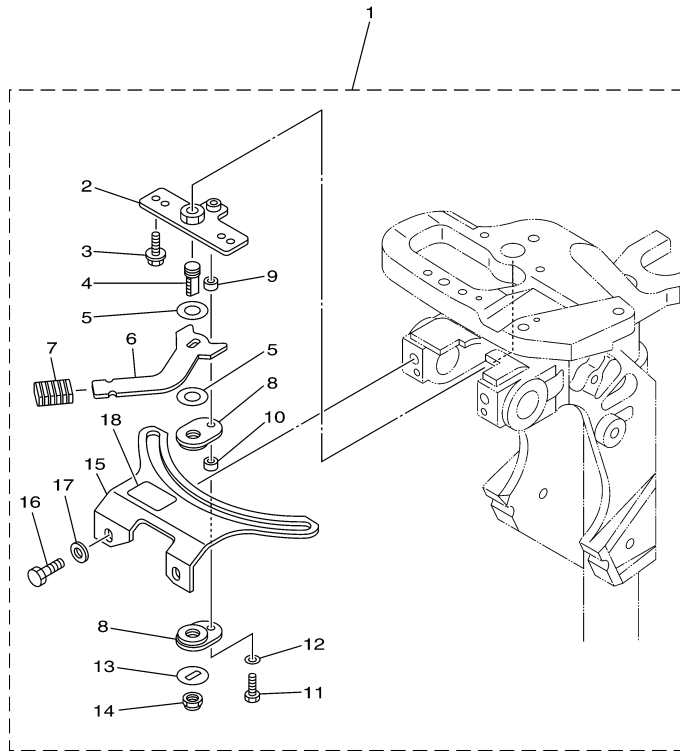

T9.9GPXR 0409 / STEERING FRICTION

6AU1100-G190