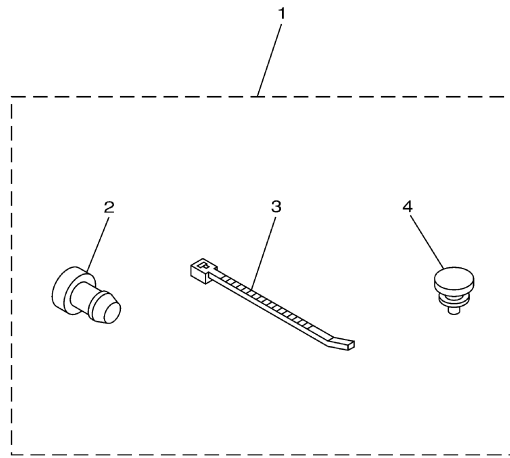

T9.9GPXR 0407 / OPTIONAL PARTS

68R1100-2290

Part List

T9.9GPXR 0407 / OPTIONAL PARTS

REF - NO	PART NUMBER	PART NAME	QUANTITY	REMARKS
1	69G-W1257-00-00	FLUSHING ELIMINATION KIT	1	AP
2	90338-07M16-00	.PLUG	1	
3	90465-11M10-00	.CLAMP	1	
4	90480-06M19-00	.GROMMET	2