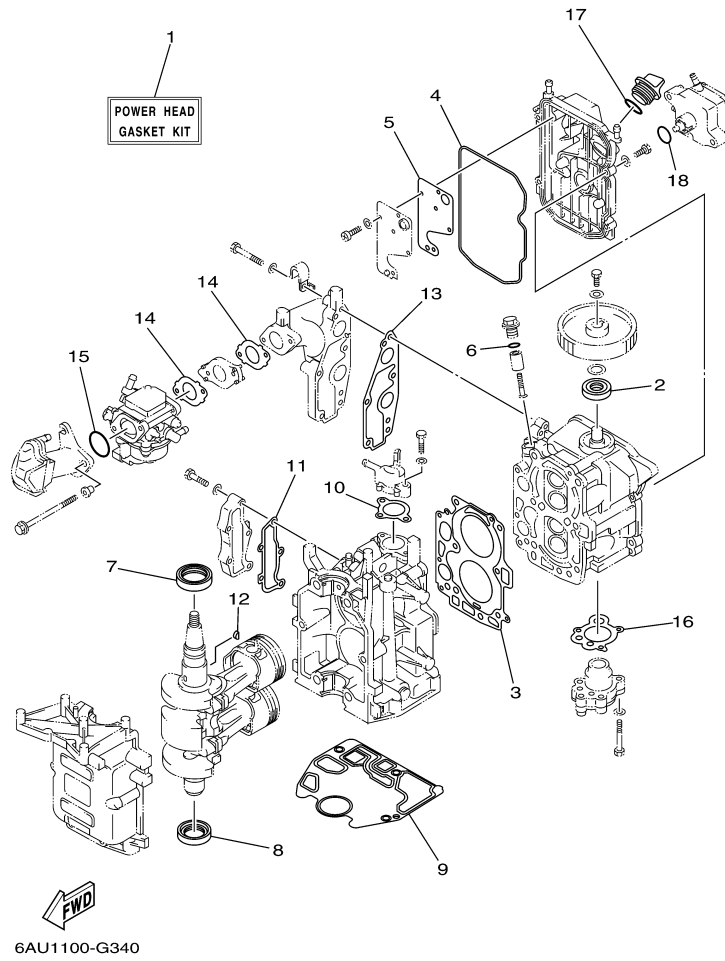

T9.9GPXR 0407 / REPAIR KIT 1

Part List

T9.9GPXR 0407 / REPAIR KIT 1

REF - NO	PART NUMBER	PART NAME	QUANTITY	REMARKS
1	6AU-W0001-00-00	POWER HEAD GASKET KIT	1	
2	93102-18M21-00	.OIL SEAL	1	
3	68T-11181-00-00	.GASKET, CYLINDER HEAD 1	1	
4	68T-11356-00-00	.SEAL, CYLINDER 2	1	
5	68T-11169-A0-00	.GASKET, BREATHER COVER	1	
6	93210-13M63-00	.O-RING	1	
7	93102-30M22-00	.OIL SEAL	1	
8	93101-25M69-00	.OIL SEAL	1	
9	68T-11351-00-00	.GASKET, CYLINDER	1	
10	6G8-12414-A0-00	.GASKET, COVER	1	
11	68T-41114-A0-00	.GASKET, EXHAUST OUTER COVER	1	
12	90280-03M01-00	.KEY, WOODRUFF	1	
13	68T-13645-00-00	.GASKET, MANIFOLD 1	1	
14	68T-13646-A0-00	.GASKET, MANIFOLD 2	2	
15	93210-31MJ5-00	.O-RING	1	
16	68T-13329-00-00	.GASKET, PUMP COVER	1	
17	93210-24M79-00	.O-RING	1	
18	93210-20M65-00	.O-RING	1