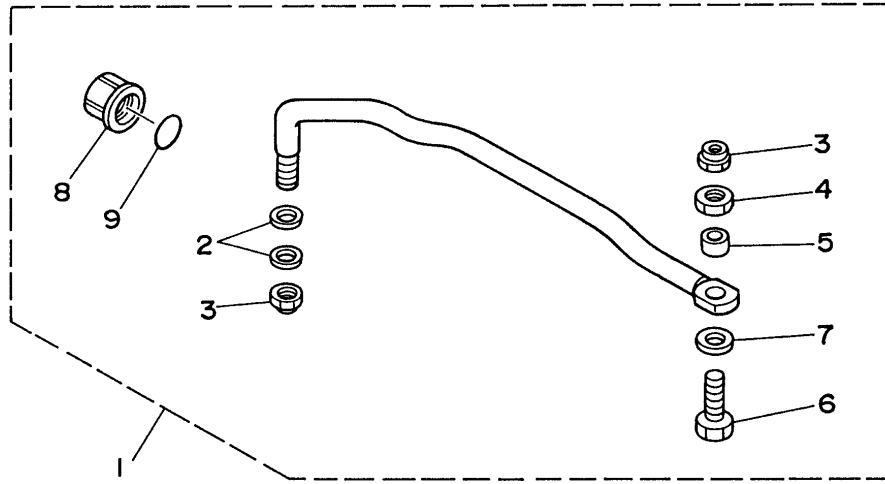

9.9ELRU 1996 / STEERING GUIDE

63VNV-5140

©2014 Yamaha Motor Corporation, U.S.A. All rights reserved.

Part List

9.9ELRU 1996 / STEERING GUIDE

REF - NO	PART NUMBER	PART NAME	QUANTITY	REMARKS
1	63V-61350-00-00	STEERING GUIDE ATTACHMENT KIT	1	
2	90201-10M20-00	.WASHER, PLATE	2	
3	90185-09M01-00	.NUT, SELF-LOCKING	2	
4	90170-09M03-00	.NUT	1	
5	90387-10M42-00	.COLLAR	1	
6	6E5-61355-00-00	.BOLT	1	
7	90201-10M63-00	.WASHER, PLATE	1	
8	6E5-43145-00-00	.CAP, CLAMP BRACKET	1	
9	93210-16275-00	.O-RING	1