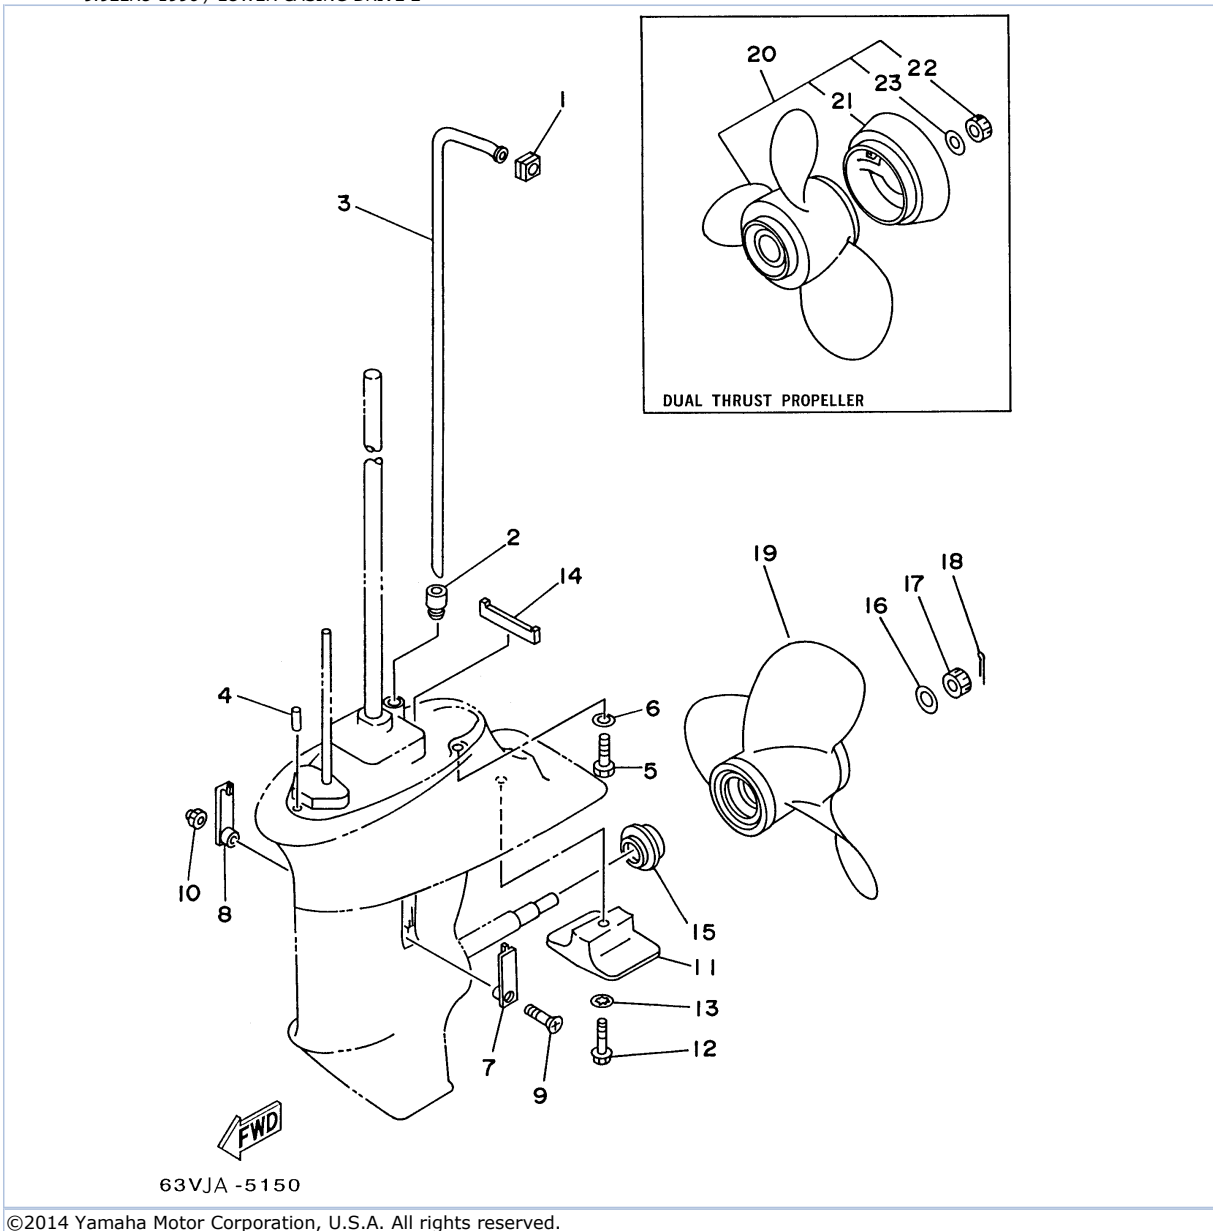

9.9ELRU 1996 / LOWER CASING DRIVE 2

©2014 Yamaha Motor Corporation, U.S.A. All rights reserved.

Part List

9.9ELRU 1996 / LOWER CASING DRIVE 2

REF - NO	PART NUMBER	PART NAME	QUANTITY	REMARKS
1	6G1-44365-00-00	DAMPER, WATER SEAL	1	
2	63V-44368-00-00	.RUBBER, WATER SEAL 4	1	
3	63V-44361-00-00	TUBE, WATER	1	UR SHORT
3	63V-44361-10-00	TUBE, WATER	1	UR LONG
4	93604-10M03-00	PIN, DOWEL	2	
5	97075-08030-00	BOLT	4	
6	92990-08600-00	..WASHER, PLATE	4	
7	6G1-45214-00-00	COVER, WATER INLET 1	1	
8	63V-45215-00-00	COVER, WATER INLET 2	1	
9	98780-05525-00	SCREW, FLAT HEAD	1	
10	90185-05002-00	NUT, NYLON	1	
11	61N-45251-00-00	ANODE	1	
12	95895-06035-00	BOLT, FLANGE	1	
13	92990-06300-00	WASHER, INTERNAL TOOTH	1	
14	63V-45375-00-00	DAMPER, SEAL	1	
15	6E7-45987-01-00	SPACER 1	1	
16	90201-10M01-00	WASHER, PLATE	1	
17	90171-10M01-00	NUT, CASTLE	1	
18	91490-30020-00	PIN. COTTER	1	
19	683-45949-00-EL	PROPELLER (3X9-1/2"X6-1/2"-J)	1	UR AL
19	683-45941-00-EL	PROPELLER (3X9-1/4"X12"-J)	1	UR AL
19	683-45952-00-EL	PROPELLER (3X9-1/4"X9-3/4"-J)	1	UR AL
19	683-45943-00-EL	PROPELLER (3X9-1/4"X10-1/2"-J)	1	UR AL
19	683-45945-00-EL	PROPELLER (3X9-1/4"X9"-J)	1	UR AL
19	683-45947-00-EL	PROPELLER (3X9-1/4"X8"-J)	1	UR AL
20	683-W4592-02-EL	PROPELLER (3X9-3/4"X6-1/2"-J)	1	UR DUAL THRUST PROP.
20	683-W4591-02-EL	PROPELLER (3X9-3/4"X8"-J)	1	UR DUAL THRUST PROP.
21	6E7-45986-00-00	.RING, DEFLECTOR	1	
22	90171-10M07-00	.NUT, CASTLE	1	
23	90201-10M02-00	.WASHER, PLATE	1