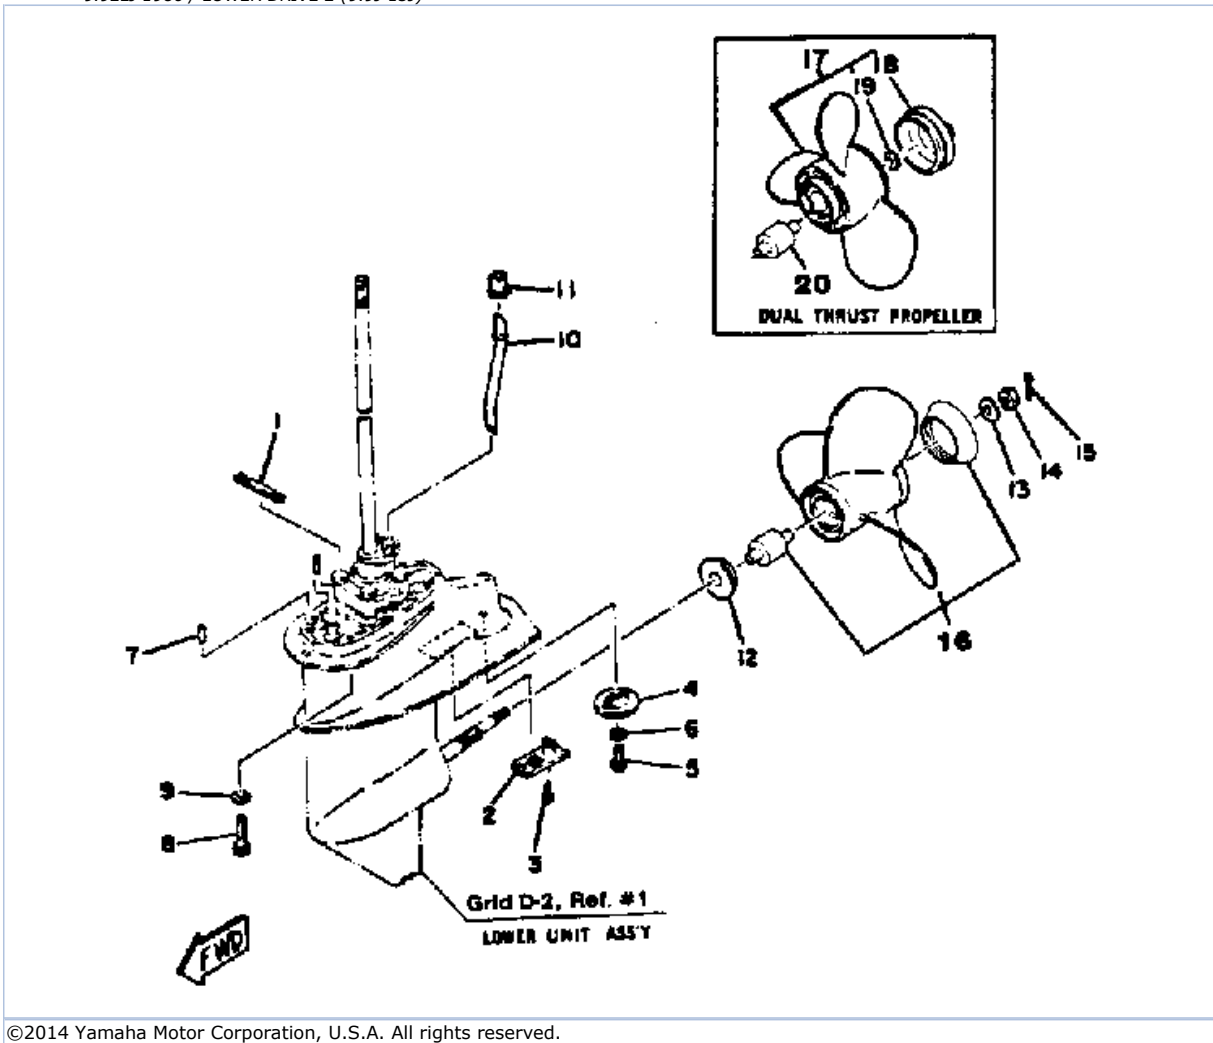

9.9ELJ 1986 / LOWER DRIVE 2 (9.9J 15J)

©2014 Yamaha Motor Corporation, U.S.A. All rights reserved.

Part List

9.9ELJ 1986 / LOWER DRIVE 2 (9.9J 15J)

REF - NO	PART NUMBER	PART NAME	QUANTITY	REMARKS
1	682-45375-01-00	DAMPER, SEAL	1	
2	683-45214-01-00	COVER, WTR.INLET	1	
3	97780-50125-00	SCREW, TAPPING	1	
4	6E8-45251-00-00	ANODE	1	
5	97395-06016-00	BOLT, HEX	1	
6	92990-06600-00	WASHER, PLATE	1	
7	93606-12019-00	.PIN, DOWEL	2	
8	97090-08035-00	BOLT	4	
9	92990-08600-00	..WASHER, PLATE	4	
10	682-44361-10-00	TUBE, WATER	1	U.R. LONG
10	682-44361-00-00	TUBE, WATER	1	U.R. SHORT
11	626-44365-01-00	DAMPER, WATER SEAL	1	
12	683-45987-01-00	SPACER 1	1	
13	90201-10M01-00	WASHER, PLATE	1	
14	90171-10M01-00	NUT, CASTLE	1	
15	91490-30020-00	PIN. COTTER	1	
16	683-45981-00-00	DAMPER, PROPELLER	1	
16	683-45943-00-EL	PROPELLER (3X9-1/4"X10-1/2"-J)	1	U.R.
16	683-45986-00-94	REFLECTOR RING	1	
16	683-45945-00-EL	PROPELLER (3X9-1/4"X9"-J)	1	U.R.
16	683-45947-00-EL	PROPELLER (3X9-1/4"X8"-J)	1	U.R.
16	683-45952-00-EL	PROPELLER (3X9-1/4"X9-3/4"-J)	1	U.R.
17	683-W4592-02-EL	PROPELLER (3X9-3/4"X6-1/2"-J)	1	U.R.
17	683-W4591-02-EL	PROPELLER (3X9-3/4"X8"-J)	1	U.R.
18	99999-02238-00	NUT, PROPELLER	1	
19	90201-10M02-00	WASHER, PLATE	1	
20	683-45981-00-00	DAMPER, PROPELLER	1	

Part Notes

9.9ELJ 1986 / LOWER DRIVE 2 (9.9J 15J)

PART NUMBER	NOTE TEXT
92990-06600-00	OEM: This part number is among the Top 100 Most Popular Marine Maintenance Parts as of March 2014.

©2014 Yamaha Motor Corporation, U.S.A. All rights reserved.