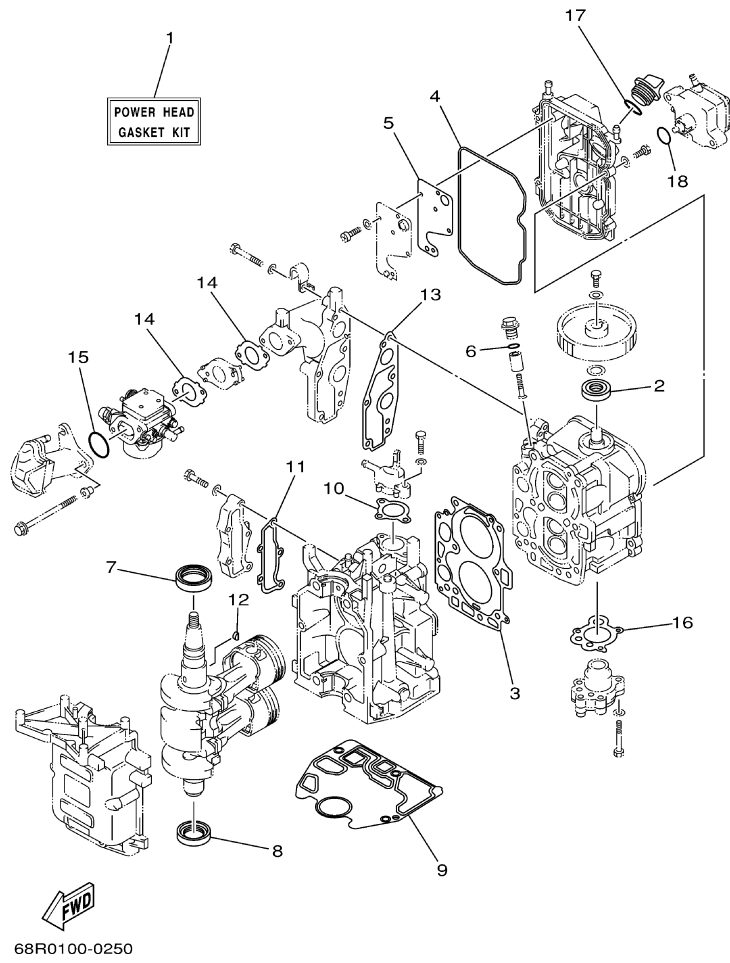

T8PXR 0405 / REPAIR KIT 1

Part List

T8PXR 0405 / REPAIR KIT 1

REF - NO	PART NUMBER	PART NAME	QUANTITY	REMARKS
1	68T-W0001-00-00	POWER HEAD GASKET KIT	1	
2	93102-18M21-00	.OIL SEAL	1	
3	68T-11181-00-00	.GASKET, CYLINDER HEAD 1	1	
4	68T-11356-00-00	.SEAL, CYLINDER 2	1	
5	68T-11169-A0-00	.GASKET, BREATHER COVER	1	
6	93210-13M63-00	.O-RING	1	
7	93102-30M22-00	.OIL SEAL	1	
8	93101-25M69-00	.OIL SEAL	1	
9	68T-11351-00-00	.GASKET, CYLINDER	1	
10	60R-E2414-A0-00	.GASKET, COVER	1	
11	68T-41114-A0-00	.GASKET, EXHAUST OUTER COVER	1	
12	90280-03M01-00	.KEY, WOODRUFF	1	
13	68T-13645-00-00	.GASKET, MANIFOLD 1	1	
14	60R-E3646-A0-00	.GASKET, MANIFOLD 2	2	
15	93210-31MJ5-00	.O-RING	1	
16	68T-13329-00-00	.GASKET, PUMP COVER	1	
17	93210-24M79-00	.O-RING	1	
18	93210-20M65-00	.O-RING	1