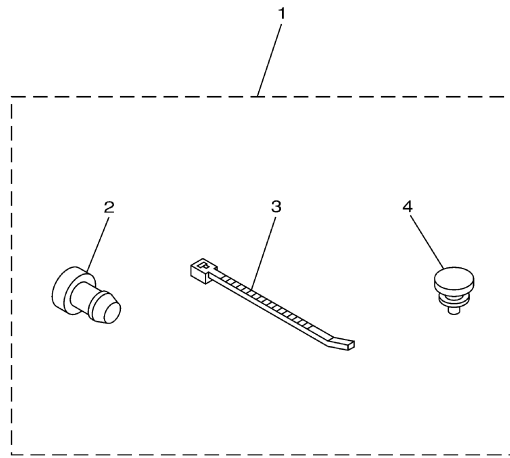

T8PXR 0405 / OPTIONAL PARTS

68R1100-2290

Part List

T8PXR 0405 / OPTIONAL PARTS

REF - NO	PART NUMBER	PART NAME	QUANTITY	REMARKS
1	69G-W1257-00-00	FLUSHING ELIMINATION KIT	1	AP
2	90338-07M16-00	.PLUG	1	
3	90465-11M10-00	.CLAMP	1	
4	90480-06M19-00	.GROMMET	2