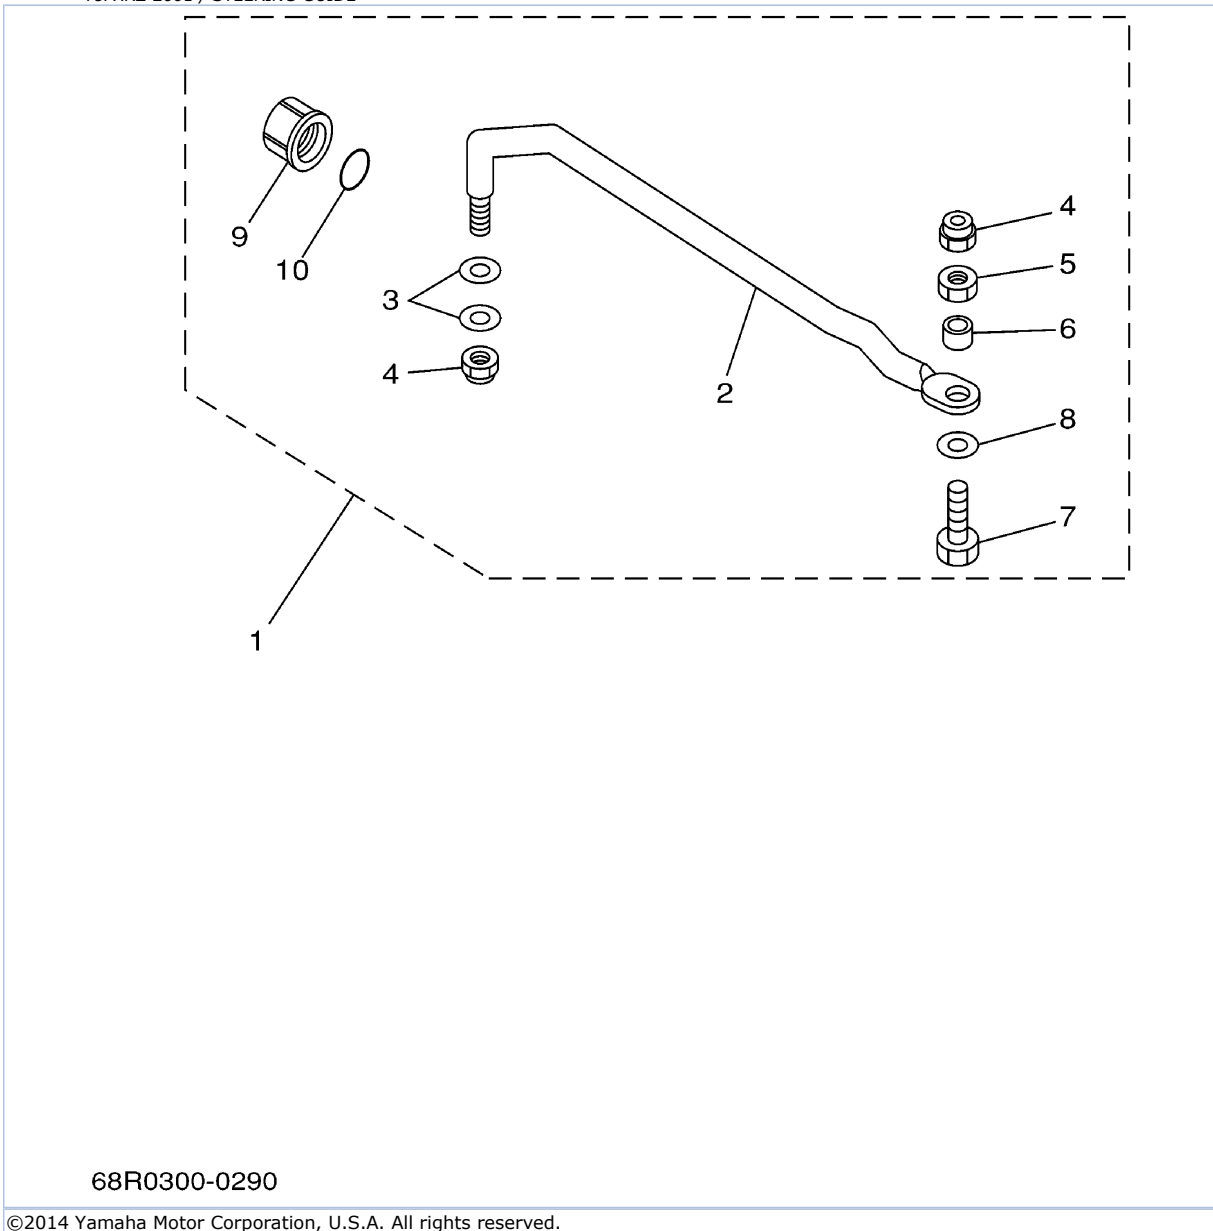

T8PXRZ 2001 / STEERING GUIDE

68R0300-0290

©2014 Yamaha Motor Corporation, U.S.A. All rights reserved.

Part List

T8PXRZ 2001 / STEERING GUIDE

REF - NO	PART NUMBER	PART NAME	QUANTITY	REMARKS
1	68T-61350-00-00	STEERING GUIDE ATTACH KIT	1	AP PR (PR)
2	68T-61351-00-00	.ROD, STEERING LINK	1	(PR)
3	90201-10M20-00	.WASHER, PLATE	2	(PR)
4	90185-09M01-00	.NUT, SELF-LOCKING	2	(PR)
5	90170-09M03-00	.NUT	1	(PR)
6	90387-10M42-00	.COLLAR	1	(PR)
7	6E5-61355-00-00	.BOLT	1	(PR)
8	90201-10M63-00	.WASHER, PLATE	1	(PR)
9	6E5-43145-01-00	.CAP, CLAMP BRACKET	1	(PR)
10	93210-16275-00	.O-RING	1	(PR)