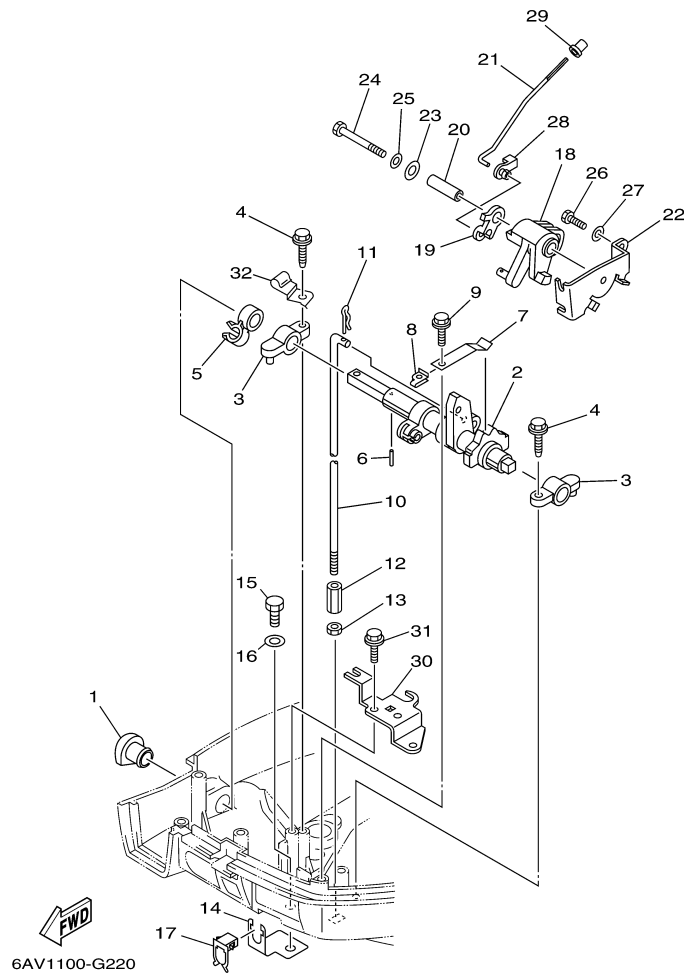

T8DPXH 0709 / CONTROL 1 (EH/PH)

©2014 Yamaha Motor Corporation, U.S.A. All rights reserved.

Part List

T8DPXH 0709 / CONTROL 1 (EH/PH)

REF - NO	PART NUMBER	PART NAME	QUANTITY	REMARKS
1	68T-42726-00-00	GROMMET	1	
2	68T-44121-02-00	LEVER, SHIFT ROD	1	
3	6G1-41662-01-94	BRACKET 2	2	
4	90109-06M81-00	BOLT	2	
5	90464-10M60-00	CLAMP	1	
6	91690-30014-00	PIN, SPRING	1	
7	65W-44116-00-00	SPRING	1	
8	66R-44117-00-00	BRACKET	1	
9	90109-06M86-00	BOLT	1	
10	60R-G4143-10-00	ROD, SHIFT	1	
11	90468-18001-00	CLIP	1	
12	90170-06015-00	NUT	1	
13	95380-06700-00	NUT	1	
14	68T-48538-00-00	CLAMP, CABLE 1	1	
15	97095-06012-00	BOLT	1	
16	92995-06600-00	WASHER	1	
17	63D-48538-00-00	CLAMP, CABLE 1	1	
18	68T-41638-00-00	PULLEY	1	
19	68T-41283-00-00	LEVER, FREE ACCEL.	1	
20	90387-06M59-00	COLLAR	1	
21	6AU-41211-00-00	LINK, ACCEL.	1	
22	68T-14497-00-00	STAY, THROTTLE WIRE	1	
23	90201-06M62-00	WASHER, PLATE	1	
24	97095-06045-00	.BOLT	1	
25	92995-06600-00	WASHER	1	
26	97095-06012-00	BOLT	1	
27	92995-06600-00	WASHER	1	
28	661-41262-02-00	JOINT, CHOKE LEVER	1	
29	647-14395-60-00	CAP, OVERFLOW PIPE	1	
30	68T-15774-10-00	STAY 4	1	
31	90109-06M86-00	BOLT	2	
32	90465-08027-00	CLAMP	1	