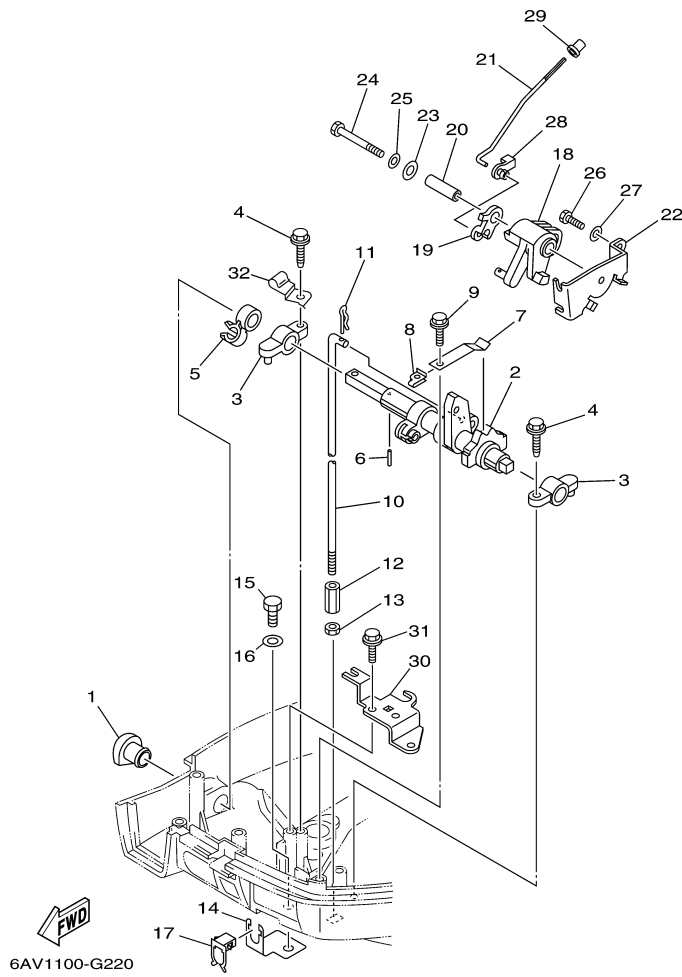

T8DEXH 0608 / STEERING FRICTION

60N2100-E170

Part List

T8DEXH 0608 / STEERING FRICTION

REF - NO	PART NUMBER	PART NAME	QUANTITY	REMARKS
1	68T-42508-01-00	STEERING FRICTION ASSY	1	EH
2	68T-42525-01-00	.PLATE, FRICTION	1	
3	97095-05014-00	.BOLT	2	
4	92995-05600-00	.WASHER	2	
5	67C-42562-00-00	.SHAFT, STEERING LOCK	1	
6	90202-10M56-00	.WASHER, PLATE	2	
7	68T-42561-00-00	.KNOB, STEERING LOCK	1	
8	689-43633-00-00	.COVER, TILT LEVER	1	
9	65W-42528-00-00	.PLATE, FRICTION	2	
10	90387-05M05-00	.COLLAR	1	
11	90387-05M11-00	.COLLAR	1	
12	97095-05020-00	.BOLT	1	
13	92995-05600-00	.WASHER	1	
14	90209-10M26-00	.WASHER	1	
15	90185-10M14-00	.NUT, SELF-LOCKING	1	
16	68T-42527-01-00	.PLATE, FRICTION	1	
17	90109-08M91-00	.BOLT	2	
18	68T-43155-00-00	.MARK 1	1	FOR 68T-42508-01

T8DEXH 0608 / CONTROL 1 (EH/PH)

©2014 Yamaha Motor Corporation, U.S.A. All rights reserved.

Part List

T8DEXH 0608 / CONTROL 1 (EH/PH)

REF - NO	PART NUMBER	PART NAME	QUANTITY	REMARKS
1	68T-42726-00-00	GROMMET	1	
2	68T-44121-02-00	LEVER, SHIFT ROD	1	
3	6G1-41662-01-94	BRACKET 2	2	
4	90109-06M81-00	BOLT	2	
5	90464-10M60-00	CLAMP	1	
6	91690-30014-00	PIN, SPRING	1	
7	65W-44116-00-00	SPRING	1	
8	66R-44117-00-00	BRACKET	1	
9	90109-06M86-00	BOLT	1	
10	60R-G4143-10-00	ROD, SHIFT	1	
11	90468-18001-00	CLIP	1	
12	90170-06015-00	NUT	1	
13	95380-06700-00	NUT	1	
14	68T-48538-00-00	CLAMP, CABLE 1	1	
15	97095-06012-00	BOLT	1	
16	92995-06600-00	WASHER	1	
17	63D-48538-00-00	CLAMP, CABLE 1	1	
18	68T-41638-00-00	PULLEY	1	
19	68T-41283-00-00	LEVER, FREE ACCEL.	1	
20	90387-06M59-00	COLLAR	1	
21	6AU-41211-00-00	LINK, ACCEL.	1	
22	68T-14497-00-00	STAY, THROTTLE WIRE	1	
23	90201-06M62-00	WASHER, PLATE	1	
24	97095-06045-00	.BOLT	1	
25	92995-06600-00	WASHER	1	
26	97095-06012-00	BOLT	1	
27	92995-06600-00	WASHER	1	
28	661-41262-02-00	JOINT, CHOKE LEVER	1	
29	647-14395-60-00	CAP, OVERFLOW PIPE	1	
30	68T-15774-10-00	STAY 4	1	
31	90109-06M86-00	BOLT	2	