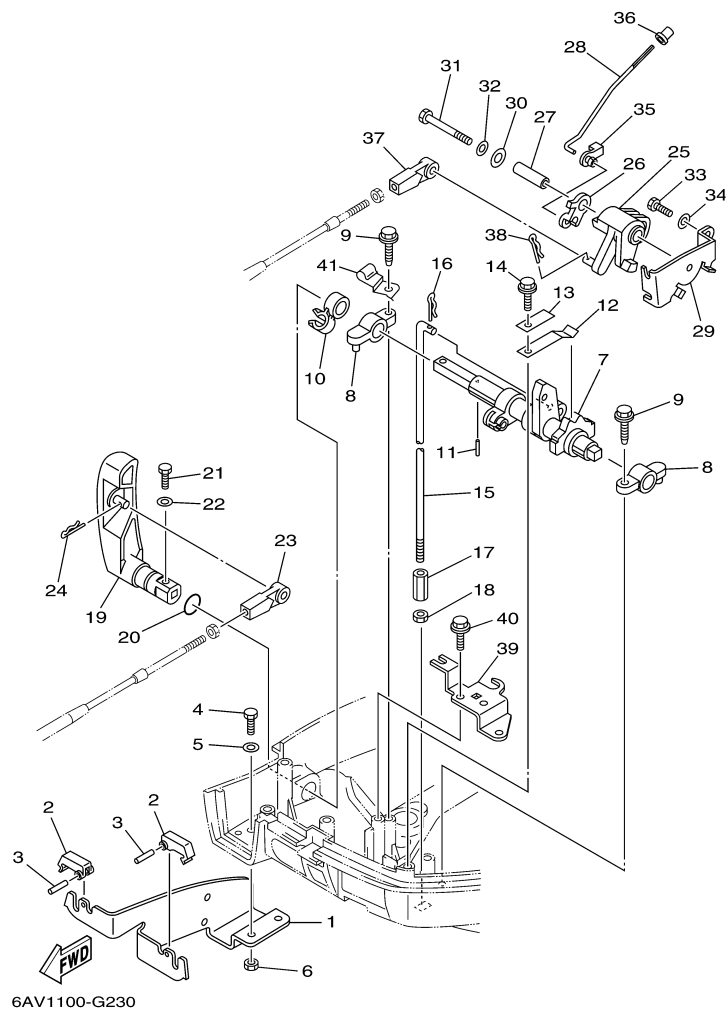

Part List

T8DEXH 0608 / CONTROL 1 (EH/PH)

REF - NO	PART NUMBER	PART NAME	QUANTITY	REMARKS
1	68T-42726-00-00	GROMMET	1	
2	68T-44121-02-00	LEVER, SHIFT ROD	1	
3	6G1-41662-01-94	BRACKET 2	2	
4	90109-06M81-00	BOLT	2	
5	90464-10M60-00	CLAMP	1	
6	91690-30014-00	PIN, SPRING	1	
7	65W-44116-00-00	SPRING	1	
8	66R-44117-00-00	BRACKET	1	
9	90109-06M86-00	BOLT	1	
10	60R-G4143-10-00	ROD, SHIFT	1	
11	90468-18001-00	CLIP	1	
12	90170-06015-00	NUT	1	
13	95380-06700-00	NUT	1	
14	68T-48538-00-00	CLAMP, CABLE 1	1	
15	97095-06012-00	BOLT	1	
16	92995-06600-00	WASHER	1	
17	63D-48538-00-00	CLAMP, CABLE 1	1	
18	68T-41638-00-00	PULLEY	1	
19	68T-41283-00-00	LEVER, FREE ACCEL.	1	
20	90387-06M59-00	COLLAR	1	
21	6AU-41211-00-00	LINK, ACCEL.	1	
22	68T-14497-00-00	STAY, THROTTLE WIRE	1	
23	90201-06M62-00	WASHER, PLATE	1	
24	97095-06045-00	.BOLT	1	
25	92995-06600-00	WASHER	1	
26	97095-06012-00	BOLT	1	
27	92995-06600-00	WASHER	1	
28	661-41262-02-00	JOINT, CHOKE LEVER	1	
29	647-14395-60-00	CAP, OVERFLOW PIPE	1	
30	68T-15774-10-00	STAY 4	1	
31	90109-06M86-00	BOLT	2	

T8DEXH 0608 / CONTROL 2 (PR)

©2014 Yamaha Motor Corporation, U.S.A. All rights reserved.