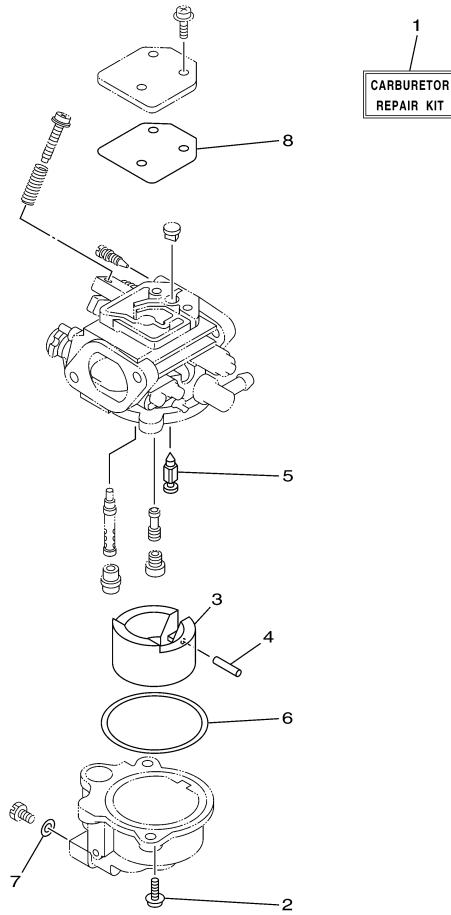

T8DEXH 0608 / REPAIR KIT 2

60N4100-G330

Part List

T8DEXH 0608 / REPAIR KIT 2

REF - NO	PART NUMBER	PART NAME	QUANTITY	REMARKS
1	6AU-W0093-00-00	CARBURETOR REPAIR KIT	1	
2	97980-04112-00	.SCREW, WITH WASHER	2	
3	6AU-14385-00-00	.FLOAT	1	
4	67D-14386-00-00	.PIN, FLOAT	1	
5	68T-14546-00-00	.VALVE, NEEDLE	1	
6	6AU-14984-00-00	.GASKET, FLOAT CHAMBER	1	
7	6J8-14959-00-00	.GASKET	1	
8	67D-14536-00-00	.GASKET	1