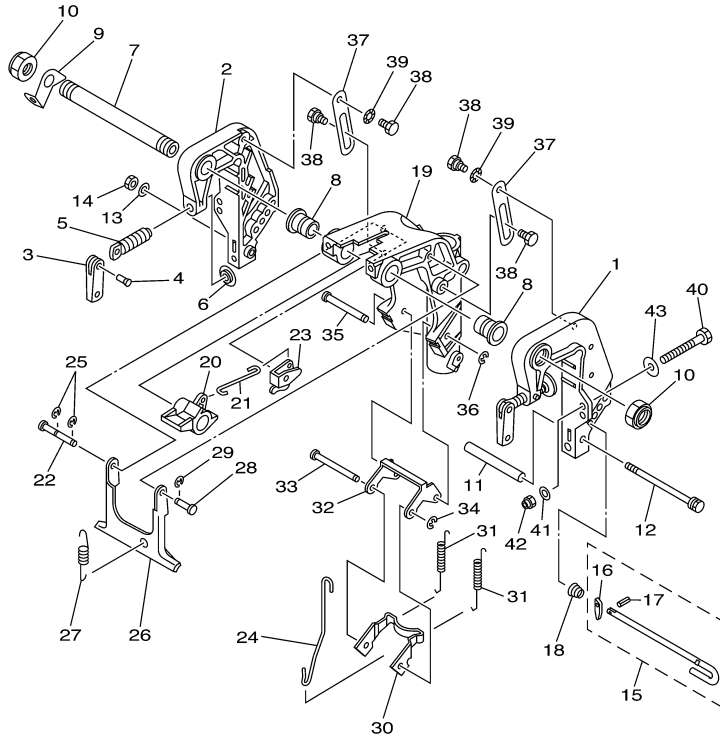

69G4110-C230

Part List

T8DEXH 0608 / BRACKET 1 (EH)

REF - NO	PART NUMBER	PART NAME	QUANTITY	REMARKS
1	60R-G3111-01-4D	BRACKET, CLAMP 1	1	
2	60R-G3112-01-4D	BRACKET, CLAMP 2	1	
3	6L8-G3118-01-00	HANDLE, TRANSOM CLAMP	2	
4	90243-04M01-00	PIN	2	
5	6E7-43116-00-00	SCREW, TRANSOM CLAMP	2	
6	648-43114-01-00	PAD, TRANSOM CLAMP	2	
7	68T-43131-00-00	BOLT, CLAMP BRACKET (L:215.5MM)	1	
8	90386-22MA4-00	BUSH	2	
9	66R-43113-00-00	PLATE, CLAMP BRACKET	1	
10	90185-22043-00	NUT, SELF-LOCKING	2	
11	90387-06M13-00	COLLAR	1	
12	90101-06M18-00	BOLT	1	
13	92990-06600-00	WASHER, PLATE	1	
14	95380-06700-00	NUT	1	
15	6L2-43160-01-00	TILT ROD ASSY	1	
16	689-43165-00-00	.PLATE, TILT LOCK	1	
17	91690-30008-00	.PIN, SPRING	1	
18	90502-10M07-00	SPRING, CONICAL	1	
19	60R-G3311-10-4D	BRACKET, SWIVEL 1	1	
20	60R-G3631-00-00	LEVER, TILT	1	
21	60R-G3616-00-00	ROD, TILT LOCK	1	
22	68T-43646-00-00	SHAFT, LEVER	1	
23	68T-43641-00-00	LEVER, TILT	1	
24	68T-43617-00-00	ROD, TILT LOCK	1	
25	99080-05600-00	CIRCLIP	2	
26	68T-43350-00-00	RECEIVER ASSY	1	
27	90506-20005-00	SPRING, TENSION	1	
28	63V-43191-00-00	SHAFT, STOPPER	1	
29	99080-05600-00	CIRCLIP	1	
30	68T-43614-00-00	PLATE, TILT LOCK	1	
31	90506-23803-00	SPRING, TENSION	2	
32	68T-43615-00-00	PLATE, TILT LOCK	1	
33	68T-43611-00-00	SHAFT, TILT LOCK	1	
34	93430-04M03-00	CIRCLIP	1	
35	68T-43659-00-00	SHAFT, REVERSE LOCK	1	
36	99080-05600-00	CIRCLIP	1	
37	68T-43627-00-00	STOPPER	2	
38	90109-06M84-00	BOLT	4	
39	90206-10M24-00	WASHER, WAVE	2	
40	90101-08M88-00	BOLT	2	
41	92990-08600-00	..WASHER, PLATE	2	
42	90185-08057-00	NUT, SELF-LOCKING	2	
43	90201-08MA4-00	WASHER, PLATE	2	