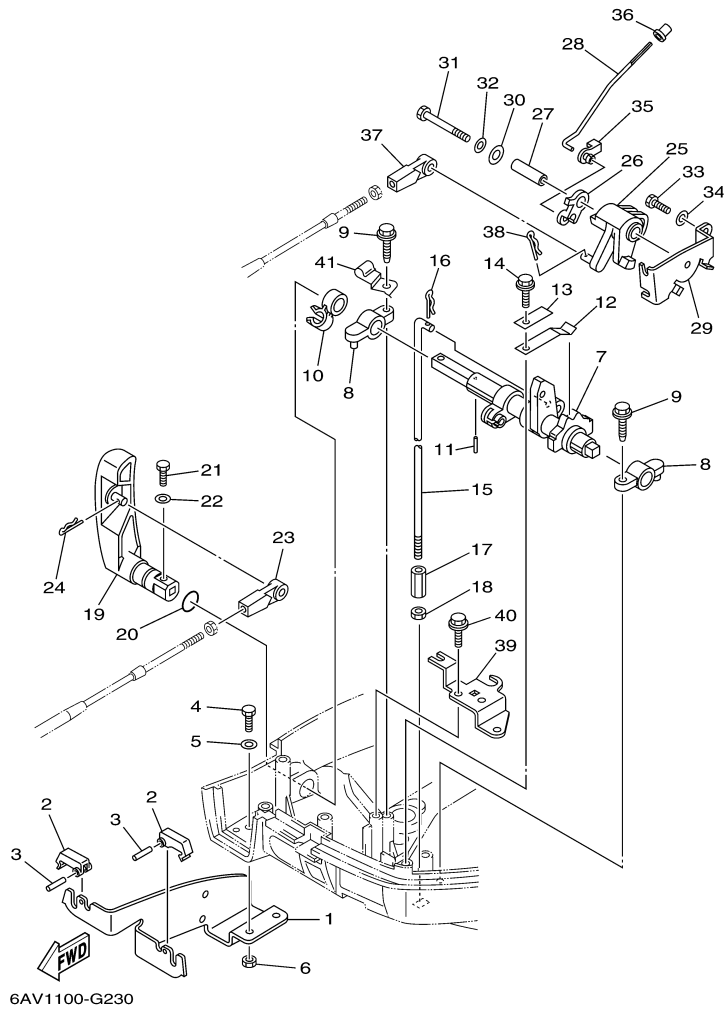

Part List

T8DELH 0710 / CONTROL 1

REF - NO	PART NUMBER	PART NAME	QUANTITY	REMARKS
1	68T-42726-00-00	GROMMET	1	
2	68T-44121-02-00	LEVER, SHIFT ROD	1	
3	6G1-41662-01-94	BRACKET 2	2	
4	90109-06M81-00	BOLT	2	
5	90464-10M60-00	CLAMP	1	
6	91690-30014-00	PIN, SPRING	1	
7	65W-44116-00-00	SPRING	1	
8	66R-44117-00-00	BRACKET	1	
9	90109-06M86-00	BOLT	1	
10	60R-G4143-10-00	ROD, SHIFT	1	
11	90468-18001-00	CLIP	1	
12	90170-06015-00	NUT	1	
13	95380-06700-00	NUT	1	
14	68T-48538-00-00	CLAMP, CABLE 1	1	
15	97095-06012-00	BOLT	1	
16	92995-06600-00	WASHER	1	
17	63D-48538-00-00	CLAMP, CABLE 1	1	
18	68T-41638-00-00	PULLEY	1	
19	68T-41283-00-00	LEVER, FREE ACCEL.	1	
20	90387-06M59-00	COLLAR	1	
21	6AU-41211-00-00	LINK, ACCEL.	1	
22	68T-14497-00-00	STAY, THROTTLE WIRE	1	
23	90201-06M62-00	WASHER, PLATE	1	
24	97095-06045-00	.BOLT	1	
25	92995-06600-00	WASHER	1	
26	97095-06012-00	BOLT	1	
27	92995-06600-00	WASHER	1	
28	661-41262-02-00	JOINT, CHOKE LEVER	1	
29	647-14395-60-00	CAP, OVERFLOW PIPE	1	
30	68T-15774-10-00	STAY 4	1	
31	90109-06M86-00	BOLT	2	

T8DELH 0710 / CONTROL 2

©2014 Yamaha Motor Corporation, U.S.A. All rights reserved.