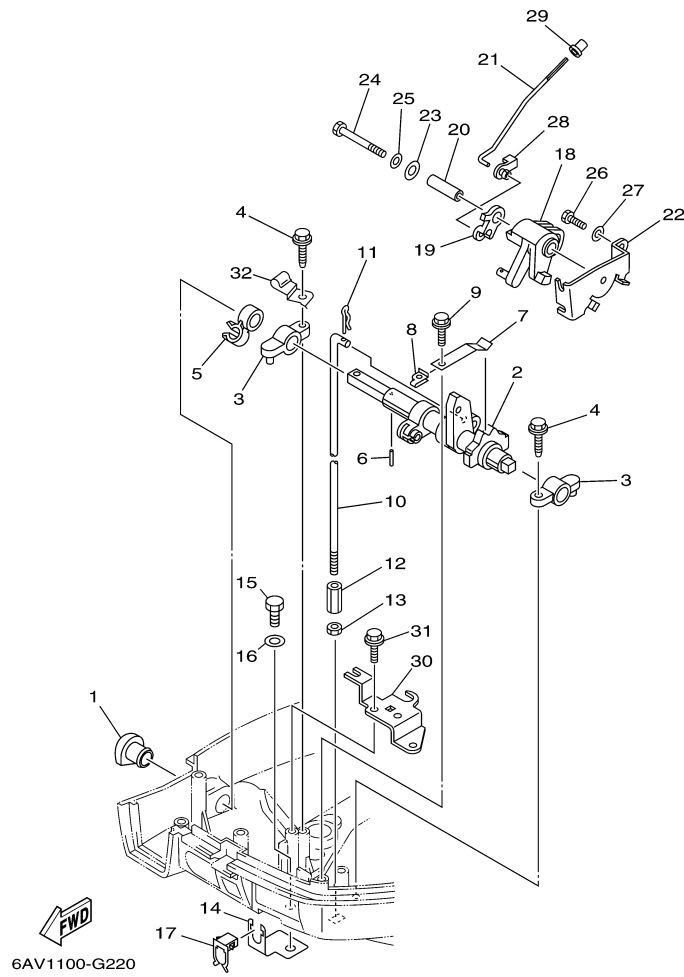

T8DELH 0710 / CONTROL 1

©2014 Yamaha Motor Corporation, U.S.A. All rights reserved.

Part List

T8DELH 0710 / CONTROL 1

REF - NO	PART NUMBER	PART NAME	QUANTITY	REMARKS
1	68T-42726-00-00	GROMMET	1	
2	68T-44121-02-00	LEVER, SHIFT ROD	1	
3	6G1-41662-01-94	BRACKET 2	2	
4	90109-06M81-00	BOLT	2	
5	90464-10M60-00	CLAMP	1	
6	91690-30014-00	PIN, SPRING	1	
7	65W-44116-00-00	SPRING	1	
8	66R-44117-00-00	BRACKET	1	
9	90109-06M86-00	BOLT	1	
10	60R-G4143-10-00	ROD, SHIFT	1	
11	90468-18001-00	CLIP	1	
12	90170-06015-00	NUT	1	
13	95380-06700-00	NUT	1	
14	68T-48538-00-00	CLAMP, CABLE 1	1	
15	97095-06012-00	BOLT	1	
16	92995-06600-00	WASHER	1	
17	63D-48538-00-00	CLAMP, CABLE 1	1	
18	68T-41638-00-00	PULLEY	1	
19	68T-41283-00-00	LEVER, FREE ACCEL.	1	
20	90387-06M59-00	COLLAR	1	
21	6AU-41211-00-00	LINK, ACCEL.	1	
22	68T-14497-00-00	STAY, THROTTLE WIRE	1	
23	90201-06M62-00	WASHER, PLATE	1	
24	97095-06045-00	.BOLT	1	
25	92995-06600-00	WASHER	1	
26	97095-06012-00	BOLT	1	
27	92995-06600-00	WASHER	1	
28	661-41262-02-00	JOINT, CHOKE LEVER	1	
29	647-14395-60-00	CAP, OVERFLOW PIPE	1	
30	68T-15774-10-00	STAY 4	1	
31	90109-06M86-00	BOLT	2	