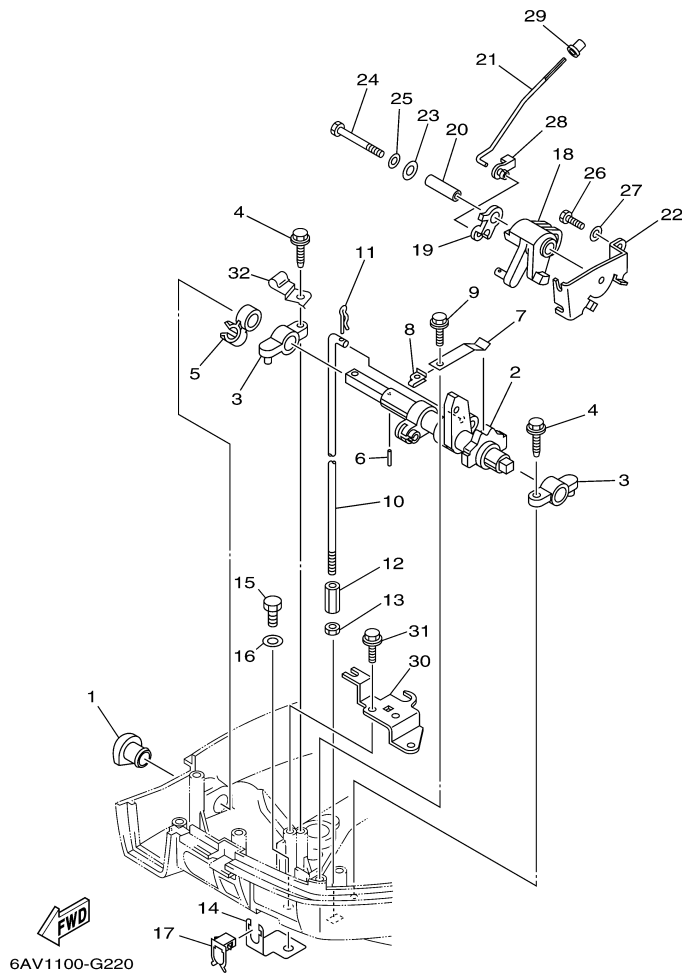

T8DELH 0709 / CONTROL 1 (EH/PH)

©2014 Yamaha Motor Corporation, U.S.A. All rights reserved.

Part List

T8DELH 0709 / CONTROL 1 (EH/PH)

REF - NO	PART NUMBER	PART NAME	QUANTITY	REMARKS
1	68T-42726-00-00	GROMMET	1	
2	68T-44121-02-00	LEVER, SHIFT ROD	1	
3	6G1-41662-01-94	BRACKET 2	2	
4	90109-06M81-00	BOLT	2	
5	90464-10M60-00	CLAMP	1	
6	91690-30014-00	PIN, SPRING	1	
7	65W-44116-00-00	SPRING	1	
8	66R-44117-00-00	BRACKET	1	
9	90109-06M86-00	BOLT	1	
10	60R-G4143-10-00	ROD, SHIFT	1	
11	90468-18001-00	CLIP	1	
12	90170-06015-00	NUT	1	
13	95380-06700-00	NUT	1	
14	68T-48538-00-00	CLAMP, CABLE 1	1	
15	97095-06012-00	BOLT	1	
16	92995-06600-00	WASHER	1	
17	63D-48538-00-00	CLAMP, CABLE 1	1	
18	68T-41638-00-00	PULLEY	1	
19	68T-41283-00-00	LEVER, FREE ACCEL.	1	
20	90387-06M59-00	COLLAR	1	
21	6AU-41211-00-00	LINK, ACCEL.	1	
22	68T-14497-00-00	STAY, THROTTLE WIRE	1	
23	90201-06M62-00	WASHER, PLATE	1	
24	97095-06045-00	.BOLT	1	
25	92995-06600-00	WASHER	1	
26	97095-06012-00	BOLT	1	
27	92995-06600-00	WASHER	1	
28	661-41262-02-00	JOINT, CHOKE LEVER	1	
29	647-14395-60-00	CAP, OVERFLOW PIPE	1	
30	68T-15774-10-00	STAY 4	1	
31	90109-06M86-00	BOLT	2	