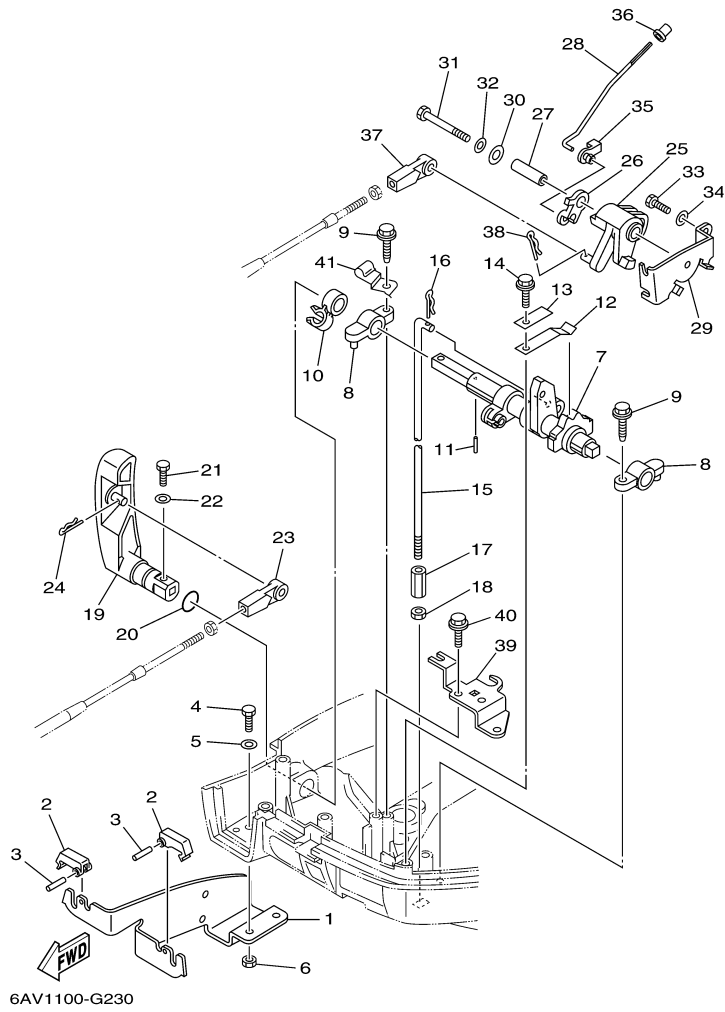

Part List

T8DELH 0709 / CONTROL 1 (EH/PH)

REF - NO	PART NUMBER	PART NAME	QUANTITY	REMARKS
1	68T-42726-00-00	GROMMET	1	
2	68T-44121-02-00	LEVER, SHIFT ROD	1	
3	6G1-41662-01-94	BRACKET 2	2	
4	90109-06M81-00	BOLT	2	
5	90464-10M60-00	CLAMP	1	
6	91690-30014-00	PIN, SPRING	1	
7	65W-44116-00-00	SPRING	1	
8	66R-44117-00-00	BRACKET	1	
9	90109-06M86-00	BOLT	1	
10	60R-G4143-10-00	ROD, SHIFT	1	
11	90468-18001-00	CLIP	1	
12	90170-06015-00	NUT	1	
13	95380-06700-00	NUT	1	
14	68T-48538-00-00	CLAMP, CABLE 1	1	
15	97095-06012-00	BOLT	1	
16	92995-06600-00	WASHER	1	
17	63D-48538-00-00	CLAMP, CABLE 1	1	
18	68T-41638-00-00	PULLEY	1	
19	68T-41283-00-00	LEVER, FREE ACCEL.	1	
20	90387-06M59-00	COLLAR	1	
21	6AU-41211-00-00	LINK, ACCEL.	1	
22	68T-14497-00-00	STAY, THROTTLE WIRE	1	
23	90201-06M62-00	WASHER, PLATE	1	
24	97095-06045-00	.BOLT	1	
25	92995-06600-00	WASHER	1	
26	97095-06012-00	BOLT	1	
27	92995-06600-00	WASHER	1	
28	661-41262-02-00	JOINT, CHOKE LEVER	1	
29	647-14395-60-00	CAP, OVERFLOW PIPE	1	
30	68T-15774-10-00	STAY 4	1	
31	90109-06M86-00	BOLT	2	

T8DELH 0709 / CONTROL 2 (PR)

6AV1100-G230