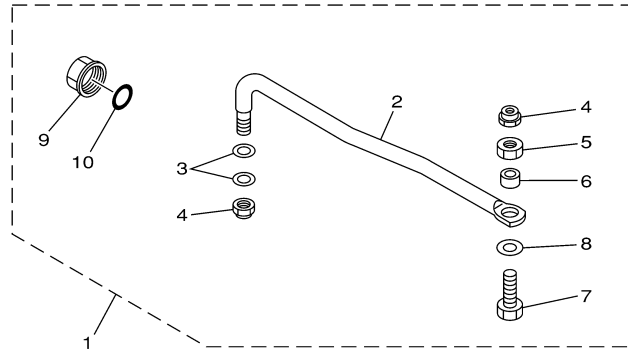

T60TLR_0411 / STEERING GUIDE

65W0010-8210

Part List

T60TLR_0411 / STEERING GUIDE

REF - NO	PART NUMBER	PART NAME	QUANTITY	REMARKS
1	65W-61350-00-00	STEERING GUIDE ATTACHMENT KIT	1	AP
2	65W-61351-00-00	.ROD, STEERING LINK	1	
3	90201-10M20-00	.WASHER, PLATE	2	
4	90185-09M01-00	.NUT, SELF-LOCKING	2	
5	90170-09M03-00	.NUT	1	
6	90387-10M42-00	.COLLAR	1	
7	90101-09M01-00	.BOLT	1	
8	90201-10M63-00	.WASHER, PLATE	1	
9	6E5-43145-01-00	.CAP, CLAMP BRACKET	1	
10	93210-16275-00	.O-RING	1	