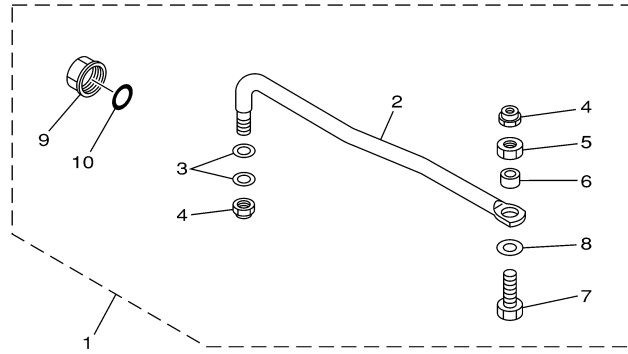

T60TLR 0410 / STEERING GUIDE

65W0010-8210

Part List

T60TLR 0410 / STEERING GUIDE

REF - NO	PART NUMBER	PART NAME	QUANTITY	REMARKS
1	65W-61350-00-00	STEERING GUIDE ATTACHMENT KIT	1	AP
2	65W-61351-00-00	.ROD, STEERING LINK	1	
3	90201-10M20-00	.WASHER, PLATE	2	
4	90185-09M01-00	.NUT, SELF-LOCKING	2	
5	90170-09M03-00	.NUT	1	
6	90387-10M42-00	.COLLAR	1	
7	90101-09M01-00	.BOLT	1	
8	90201-10M63-00	.WASHER, PLATE	1	
9	6E5-43145-01-00	.CAP, CLAMP BRACKET	1	
10	93210-16275-00	.O-RING	1