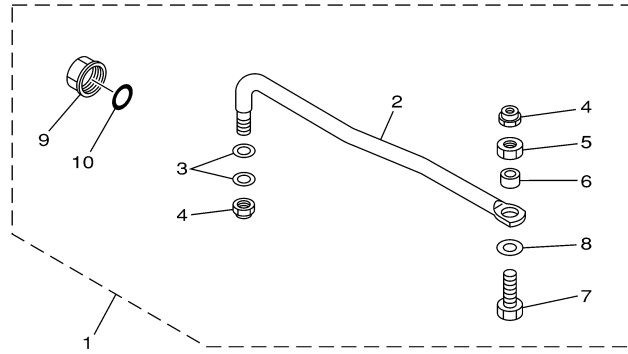

T60TLR 0406 / STEERING GUIDE

65W0010-8210

Part List

T60TLR 0406 / STEERING GUIDE

REF - NO	PART NUMBER	PART NAME	QUANTITY	REMARKS
1	65W-61350-00-00	STEERING GUIDE ATTACHMENT KIT	1	AP
2	65W-61351-00-00	.ROD, STEERING LINK	1	
3	90201-10M20-00	.WASHER, PLATE	2	
4	90185-09M01-00	.NUT, SELF-LOCKING	2	
5	90170-09M03-00	.NUT	1	
6	90387-10M42-00	.COLLAR	1	
7	90101-09M01-00	.BOLT	1	
8	90201-10M63-00	.WASHER, PLATE	1	
9	6E5-43145-01-00	.CAP, CLAMP BRACKET	1	
10	93210-16275-00	.O-RING	1