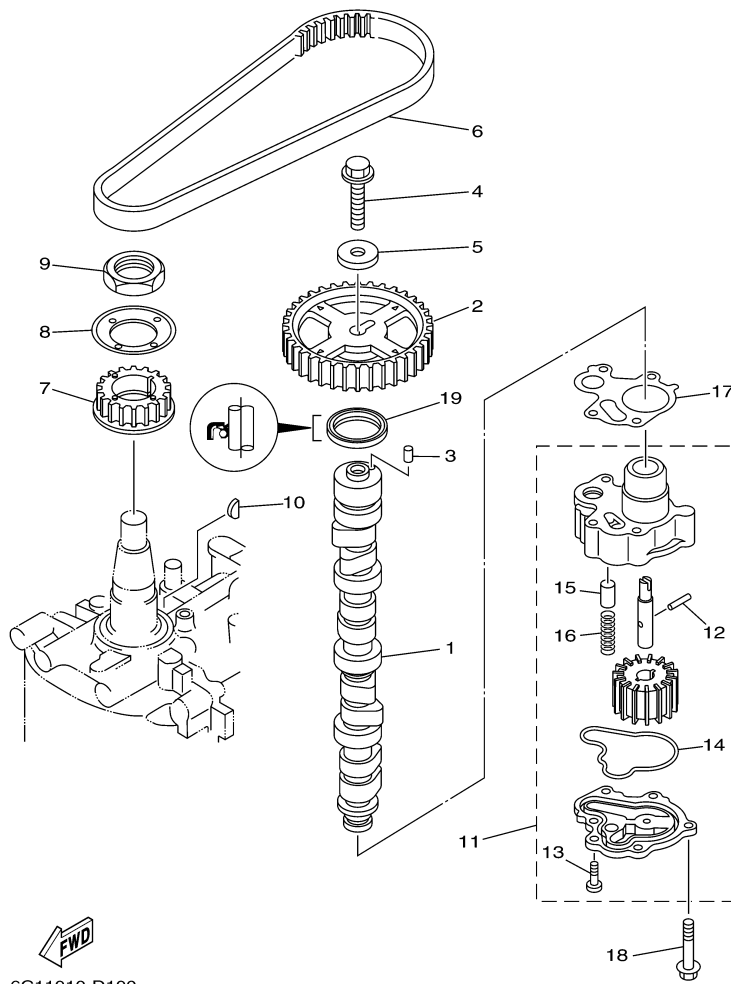

## Part List

T60TLR 0405 / FUEL INJECTION PUMP 2

REF - NO	PART NUMBER	PART NAME	QUANTITY	REMARKS
1	6C5-13546-00-00	HOSE 2	1	
2	6C5-13542-00-00	HOSE, VACUUM SENSING 1	1	
3	6C5-24321-00-00	PIPE 10	1	
4	6C5-24322-00-00	PIPE 11	1	
5	6C5-24323-00-00	PIPE 12	1	
6	6C5-24324-00-00	PIPE 13 (L150)	1	
7	6C5-24325-00-00	PIPE 14 (L110)	1	
8	6C5-14149-00-00	PIPE (L200)	1	
9	6C5-24444-00-00	SCREW	2	
10	6C5-13577-00-00	CLIP	1	
11	6C5-21841-00-00	COOLER	1	
12	6C5-14251-00-00	NIPPLE	2	
13	6C5-2411M-00-00	CLIP	1	
14	6C5-14148-00-00	PIPE	1	
15	6C5-24387-00-00	CLIP	3	
16	6C5-13974-00-00	PIPE, FUEL 4	1	
17	90465-11M10-00	CLAMP	14	
18	6C5-24379-00-00	PIPE, JOINT 4	1	
19	6C5-13545-00-00	HOSE 1	1	
20	6C5-13547-00-00	HOSE 3	1	
21	6C5-24251-00-00	STRAINER 1	1	
22	6C5-2451B-00-00	HOSE, FUEL INLET	1	
23	6C5-1410F-00-00	CONNECTOR	1	
24	6C5-13548-00-00	HOSE, AIR 4	1	
25	6C5-13739-00-00	O-RING	2	

## Part List

T60TLR 0405 / OIL PUMP

REF - NO	PART NUMBER	PART NAME	QUANTITY	REMARKS
1	6C5-12171-00-00	CAMSHAFT 1	1	
2	6C5-11537-00-00	GEAR, DRIVEN	1	
3	93605-17002-00	PIN, DOWEL	1	
4	95817-10035-00	BOLT, FLANGE	1	
5	90201-10144-00	WASHER, PLATE	1	
6	6C5-46241-00-00	BELT	1	
7	6C5-11536-00-00	GEAR, DRIVE	1	
8	62Y-11557-00-00	WASHER 1	1	
9	90170-35008-00	NUT	1	
10	90280-03M01-00	.KEY, WOODRUFF	1	
11	6C5-13300-00-00	OIL PUMP ASSY	1	
12	93603-17070-00	.PIN, DOWEL	1	
13	98580-06016-00	.SCREW, PAN HEAD	2	
14	6C5-13142-00-00	.GASKET	1	
15	6G8-11577-00-00	.PLUNGER, RELIEF	1	
16	90501-6C500-00	.SPRING, COMPRESSION	1	
17	6C5-13329-00-00	.GASKET, PUMP COVER	1	
18	90119-06025-00	BOLT, WITH WASHER	4	
19	93102-37M40-00	.OIL SEAL	1	