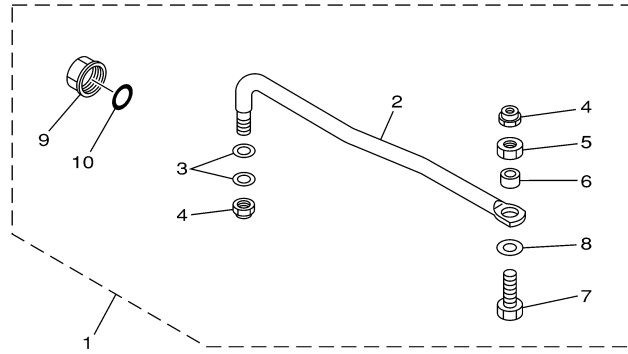

T60TLR 0405 / STEERING GUIDE

65W0010-8210

Part List

T60TLR 0405 / STEERING GUIDE

REF - NO	PART NUMBER	PART NAME	QUANTITY	REMARKS
1	65W-61350-00-00	STEERING GUIDE ATTACHMENT KIT	1	AP
2	65W-61351-00-00	.ROD, STEERING LINK	1	
3	90201-10M20-00	.WASHER, PLATE	2	
4	90185-09M01-00	.NUT, SELF-LOCKING	2	
5	90170-09M03-00	.NUT	1	
6	90387-10M42-00	.COLLAR	1	
7	90101-09M01-00	.BOLT	1	
8	90201-10M63-00	.WASHER, PLATE	1	
9	6E5-43145-01-00	.CAP, CLAMP BRACKET	1	
10	93210-16275-00	.O-RING	1