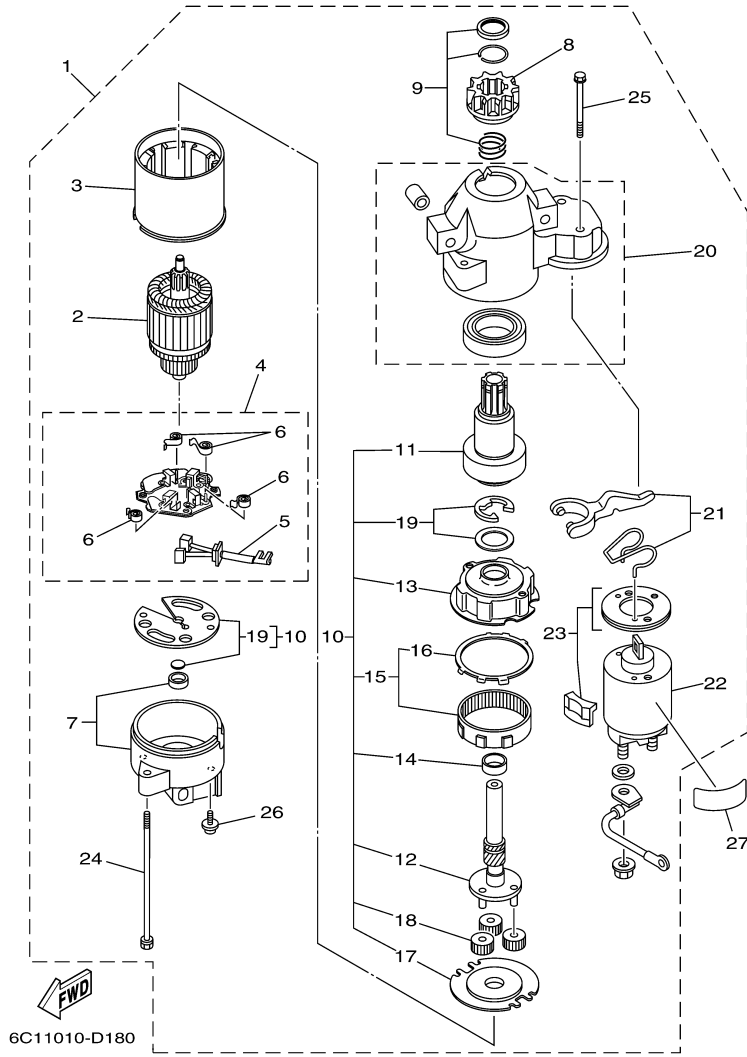

T60TLRD 2005 / STARTING MOTOR

©2014 Yamaha Motor Corporation, U.S.A. All rights reserved.

Part List

T60TLRD 2005 / STARTING MOTOR

REF - NO	PART NUMBER	PART NAME	QUANTITY	REMARKS
1	6C5-81800-00-00	STARTING MOTOR ASSY	1	
2	67F-81850-00-00	.ARMATURE ASSY	1	
3	67F-81810-00-00	.STATOR ASSY	1	
4	69J-81840-00-00	.BRUSH HOLDER ASSY	1	
5	69J-81801-00-00	..BRUSH SET	1	
6	67F-81813-00-00	..SPRING, BRUSH	4	
7	68F-81820-00-00	.REAR BRACKET ASSY	1	
8	67F-81808-00-00	.PINION ASSY	1	
9	67F-81857-00-00	.PINION STOPPER SET	1	
10	67F-81807-00-00	.GEAR ASSY, STARTING MOTOR	1	
11	67F-81832-00-00	..CLUTCH, OVER RUN	1	
12	67F-81836-00-00	..SHAFT, PINION	1	
13	67F-81821-00-00	..BRACKET, CENTER 1	1	
14	67F-81841-00-00	..BEARING	1	
15	67F-81891-00-00	..GEAR, RING	1	
16	67F-8183R-00-00	...GASKET	1	
17	67F-81830-00-00	..BRACKET, CENTER 2	1	
18	60V-8183T-00-00	..GEAR, IDLER	3	
19	67F-81809-00-00	..WASHER KIT	1	
20	6C5-81842-00-00	.COVER	1	
21	69J-81839-00-00	.LEVER ASSY	1	
22	6C5-81941-00-00	.STARTER RELAY ASSY	1	
23	69J-81869-00-00	.COVER, DUST	1	
24	6K7-81826-10-00	.BOLT	2	
25	69J-81828-00-00	.SCREW 2	2	
26	67F-81846-00-00	.SCREW	2	
27	67F-83627-01-00	LABEL, CAUTION 7	1