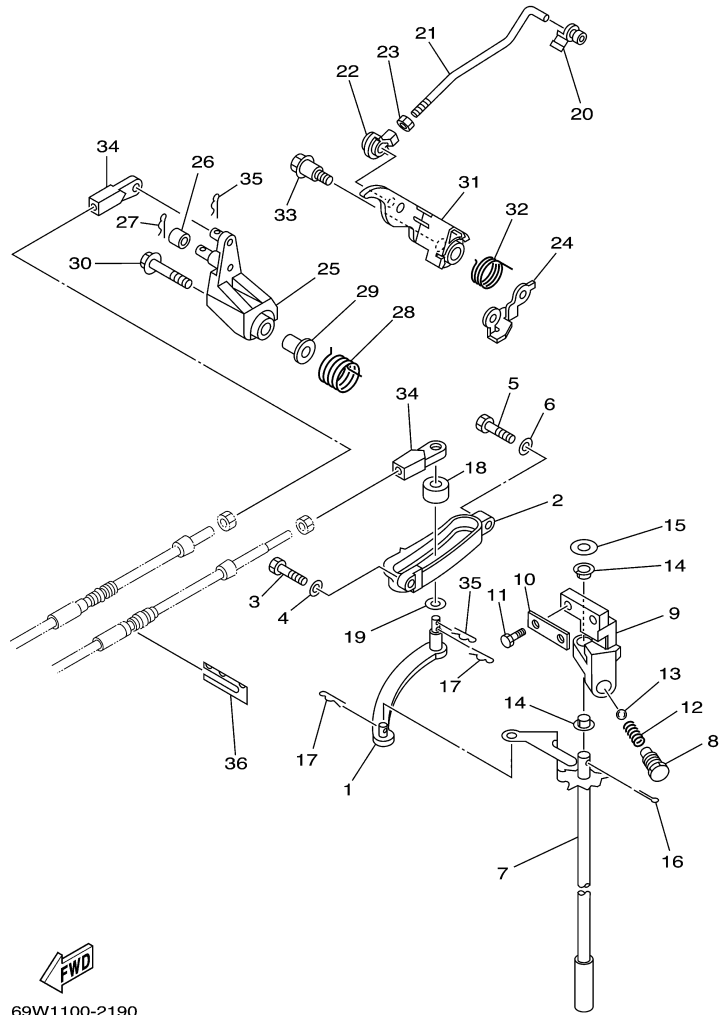

T60TLRC 2004 / CONTROL

69W1100-2190

©2014 Yamaha Motor Corporation, U.S.A. All rights reserved.

Part List

T60TLRC 2004 / CONTROL

REF - NO	PART NUMBER	PART NAME	QUANTITY	REMARKS
1	69W-44121-00-00	LEVER, SHIFT ROD	1	
2	62Y-44117-01-4D	BRACKET	1	
3	97095-06020-00	BOLT	1	
4	92995-06600-00	WASHER	1	
5	97095-06025-00	BOLT	1	
6	92995-06600-00	WASHER	1	
7	62Y-44120-01-00	HANDLE GEAR SHIFT ASSY	1	L
8	62Y-42715-01-00	BUSHING	1	
9	62Y-44118-00-00	BRACKET	1	
10	62Y-44112-00-00	STAY, HANDLE GEAR SHIFT	1	
11	97095-06020-00	BOLT	2	
12	90501-12082-00	SPRING, COMPRESSION	1	
13	93501-04M02-00	BALL	1	
14	90386-90M90-00	BUSH	2	
15	90201-10M20-00	.WASHER, PLATE	1	
16	91490-20015-00	PIN. COTTER	1	
17	90468-18008-00	CLIP	2	
18	688-44122-00-00	BUSHING, SHIFT ROD LEVER	1	
19	90202-07M07-00	WASHER, PLATE	1	
20	6F5-41237-00-00	JOINT, LINK	1	
21	69W-41241-00-00	ROD, LINK	1	
22	662-41237-01-00	JOINT, LINK	1	
23	95380-05700-00	NUT	1	
24	69W-42159-00-00	STAY	1	
25	62Y-42154-00-00	LEVER, THROTTLE CONTROL	1	
26	69W-42171-00-00	BUSHING	1	
27	91490-16010-00	PIN. COTTER	1	
28	62Y-44135-00-00	SPRING	1	
29	90387-06M45-00	COLLAR	1	
30	95895-06035-00	BOLT, FLANGE	1	
31	62Y-42335-20-00	LEVER, ACCEL. CONTROL	1	
32	62Y-44116-01-00	SPRING	1	
33	90109-06M30-00	BOLT	1	
34	69W-48344-00-00	CABLE END, REMOTE CONTROL	2	
35	90468-18008-00	CLIP	2	
36	62Y-48538-00-00	CLAMP, CABLE 1	1	