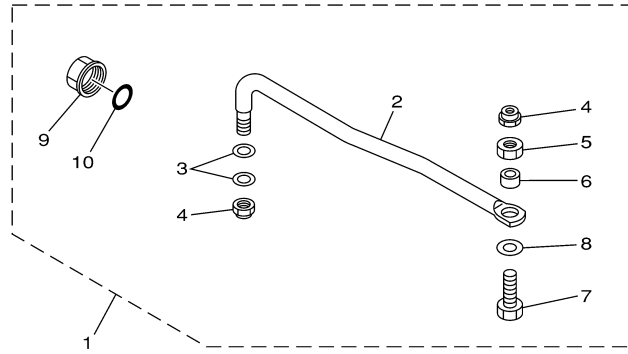

T60LB 0113 / STEERING GUIDE

65W0010-8210

Part List

T60LB 0113 / STEERING GUIDE

REF - NO	PART NUMBER	PART NAME	QUANTITY	REMARKS
1	65W-61350-00-00	STEERING GUIDE ATTACHMENT KIT	1	AP
2	65W-61351-00-00	.ROD, STEERING LINK	1	
3	90201-10M20-00	.WASHER, PLATE	2	
4	90185-09M01-00	.NUT, SELF-LOCKING	2	
5	90170-09M03-00	.NUT	1	
6	90387-10M42-00	.COLLAR	1	
7	90101-09M01-00	.BOLT	1	
8	90201-10M63-00	.WASHER, PLATE	1	
9	6E5-43145-01-00	.CAP, CLAMP BRACKET	1	
10	93210-16275-00	.O-RING	1