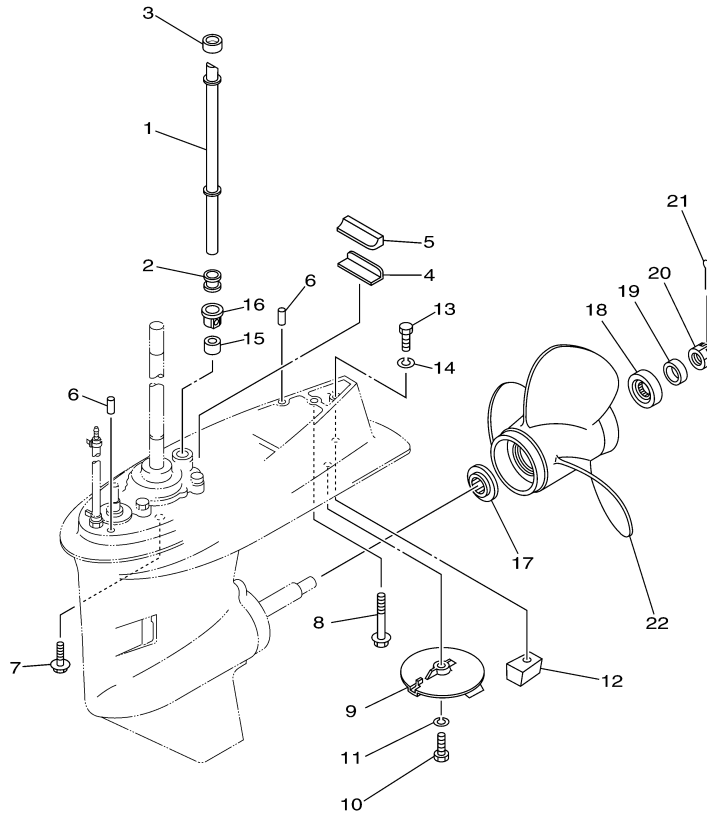

F60TLR 0407 / LOWER CASING DRIVE 2

6C14100-G320

©2014 Yamaha Motor Corporation, U.S.A. All rights reserved.

Part List

F60TLR 0407 / LOWER CASING DRIVE 2

REF - NO	PART NUMBER	PART NAME	QUANTITY	REMARKS
1	6C5-44361-00-00	TUBE, WATER 1	1	L(20.7")
2	663-44367-00-00	DAMPER, WATER SEAL 3	1	
3	663-44366-00-00	.DAMPER, WATER SEAL 2	1	
4	663-45376-00-94	GUIDE, SEAL DAMPER	1	
5	63D-45375-00-00	DAMPER, SEAL	1	
6	93606-12019-00	.PIN, DOWEL	2	
7	90119-10030-00	BOLT, WITH WASHER	4	L(20.7")
8	90119-08M84-00	BOLT, WITH WASHER	1	L(20.7")
9	67C-45371-00-00	TAB-TRIM	1	
10	97095-08025-00	BOLT	1	
11	92995-08100-00	WASHER	1	
12	67C-45251-00-00	ANODE	1	
13	97095-08035-00	BOLT	1	
14	92995-08100-00	WASHER	1	
15	663-44366-00-00	.DAMPER, WATER SEAL 2	1	
16	63D-44312-00-00	.COVER, WATER PUMP HOUSING	1	
17	663-45987-02-00	SPACER 1	1	
18	66T-45997-00-00	SPACER 2	1	
19	90389-22M01-00	BUSH	1	
20	90171-16011-00	NUT, CASTLE	1	
21	91490-30025-00	PIN. COTTER	1	
22	663-45941-01-EL	PROPELLER (3X10-3/4"X17"-G)	1	UR
22	69W-45952-00-EL	PROPELLER (3X11-3/8"X12"-G)	1	UR
22	6H5-45945-00-EL	PROPELLER (3X10-5/8X12"-G)	1	UR WITH LIP CUP
22	663-45949-01-EL	PROPELLER (3X10-3/4"X16"-G)	1	UR
22	6H5-45952-00-EL	PROPELLER (3X10-3/8X13"-G)	1	UR WITH LIP CUP
22	663-45956-01-EL	PROPELLER (3X12-1/4"X9"-G)	1	UR
22	6H5-45958-00-EL	PROPELLER (3X10-1/4"X14"-G)	1	UR WITH LIP CUP
22	663-45970-60-98	PROPELLER (3X11-3/4"X12"-G)	1	UR
22	663-45972-60-98	PROPELLER (3X12"X11"-G)	1	UR
22	663-45974-60-98	PROPELLER (3X11-1/2"X13"-G)	1	UR
22	663-45976-00-98	PROPELLER (3X10-1/4"X15"-G)	1	UR
22	663-45978-00-98	PROPELLER (3X10-1/4"X16"-G)	1	UR
22	663-45930-00-98	PROPELLER (3X10-1/4"X14"-G)	1	UR
22	663-45958-01-EL	PROPELLER (3X11-1/4"X14"-G)	1	UR
22	663-45974-02-98	PROPELLER (3X10-5/8"X13"-G)	1	UR
22	663-45952-02-EL	PROPELLER (3X11-3/8"X12"-G)	1	UR
22	697-45970-00-98	PROPELLER (3X11-1/4"X14"-G)	1	UR
22	69W-45943-00-EL	PROPELLER (3X11"X15"-G)	1	UR
22	69W-45945-00-EL	PROPELLER (3X11-1/8"X13"-G)	1	UR
22	69W-45947-00-EL	PROPELLER (3X11-5/8"X11"-G)	1	UR