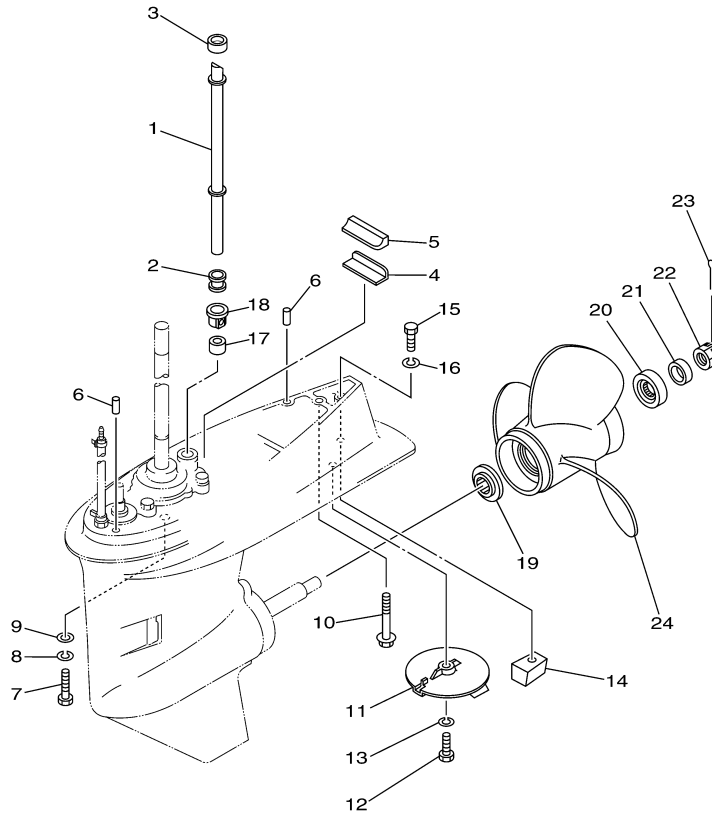

F60TLR 0406 / LOWER CASING DRIVE 2

6C11010-D320

©2014 Yamaha Motor Corporation, U.S.A. All rights reserved.

Part List

F60TLR 0406 / LOWER CASING DRIVE 2

REF - NO	PART NUMBER	PART NAME	QUANTITY	REMARKS
1	6C5-44361-00-00	TUBE, WATER 1	1	L (20.7")
2	663-44367-00-00	DAMPER, WATER SEAL 3	1	
3	663-44366-00-00	.DAMPER, WATER SEAL 2	1	
4	663-45376-00-94	GUIDE, SEAL DAMPER	1	
5	63D-45375-00-00	DAMPER, SEAL	1	
6	93606-12019-00	.PIN, DOWEL	2	
7	97075-10040-00	BOLT	4	L (20.7")
8	92995-10100-00	WASHER	4	L (20.7")
9	92995-10600-00	WASHER	4	L (20.7")
10	90119-08M84-00	BOLT, WITH WASHER	1	L (20.7")
11	67C-45371-00-00	TAB-TRIM	1	
12	97095-08025-00	BOLT	1	
13	92995-08100-00	WASHER	1	
14	67C-45251-00-00	ANODE	1	
15	97095-08035-00	BOLT	1	
16	92995-08100-00	WASHER	1	
17	663-44366-00-00	.DAMPER, WATER SEAL 2	1	
18	63D-44312-00-00	.COVER, WATER PUMP HOUSING	1	
19	663-45987-02-00	SPACER 1	1	
20	66T-45997-00-00	SPACER 2	1	
21	90389-22M01-00	BUSH	1	
22	90171-16011-00	NUT, CASTLE	1	
23	91490-30025-00	PIN. COTTER	1	
24	663-45941-01-EL	PROPELLER (3X10-3/4"X17"- G)	1	UR
24	69W-45952-00-EL	PROPELLER (3X11-3/8"X12"- G)	1	UR
24	6H5-45945-00-EL	PROPELLER (3X10-5/8X12"- G)	1	UR WITH LIP CUP
24	663-45949-01-EL	PROPELLER (3X10-3/4"X16"- G)	1	UR
24	6H5-45952-00-EL	PROPELLER (3X10-3/8X13"- G)	1	UR WITH LIP CUP
24	663-45956-01-EL	PROPELLER (3X12-1/4"X9"- G)	1	UR
24	6H5-45958-00-EL	PROPELLER (3X10-1/4"X14"- G)	1	UR WITH LIP CUP
24	663-45970-60-98	PROPELLER (3X11-3/4"X12"- G)	1	UR
24	663-45972-60-98	PROPELLER (3X12"X11"-G)	1	UR
24	663-45974-60-98	PROPELLER (3X11-1/2"X13"- G)	1	UR
24	663-45976-00-98	PROPELLER (3X10-1/4"X15"- G)	1	UR
24	663-45978-00-98	PROPELLER (3X10-1/4"X16"- G)	1	UR
24	663-45930-00-98	PROPELLER (3X10-1/4"X14"- G)	1	UR
24	663-45958-01-EL	PROPELLER (3X11-1/4"X14"- G)	1	UR
24	663-45974-02-98	PROPELLER (3X10-5/8"X13"- G)	1	UR
24	663-45952-02-EL	PROPELLER (3X11-3/8"X12"- G)	1	UR
24	697-45970-00-98	PROPELLER (3X11-1/4"X14"- G)	1	UR
24	69W-45943-00-EL	PROPELLER (3X11"X15"-G)	1	UR
24	69W-45945-00-EL	PROPELLER (3X11-1/8"X13"- G)	1	UR