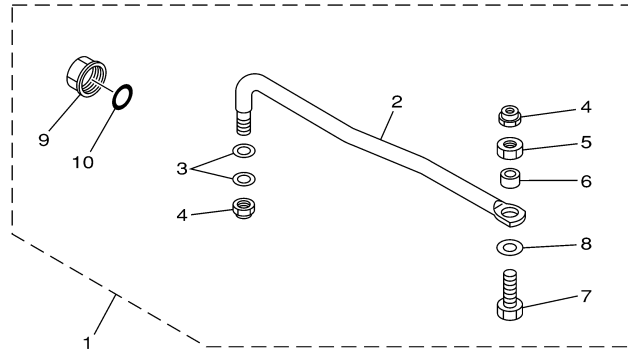

F60TLR 0406 / STEERING GUIDE

65W0010-8210

Part List

F60TLR 0406 / STEERING GUIDE

REF - NO	PART NUMBER	PART NAME	QUANTITY	REMARKS
1	65W-61350-00-00	STEERING GUIDE ATTACHMENT KIT	1	AP
2	65W-61351-00-00	.ROD, STEERING LINK	1	
3	90201-10M20-00	.WASHER, PLATE	2	
4	90185-09M01-00	.NUT, SELF-LOCKING	2	
5	90170-09M03-00	.NUT	1	
6	90387-10M42-00	.COLLAR	1	
7	90101-09M01-00	.BOLT	1	
8	90201-10M63-00	.WASHER, PLATE	1	
9	6E5-43145-01-00	.CAP, CLAMP BRACKET	1	
10	93210-16275-00	.O-RING	1