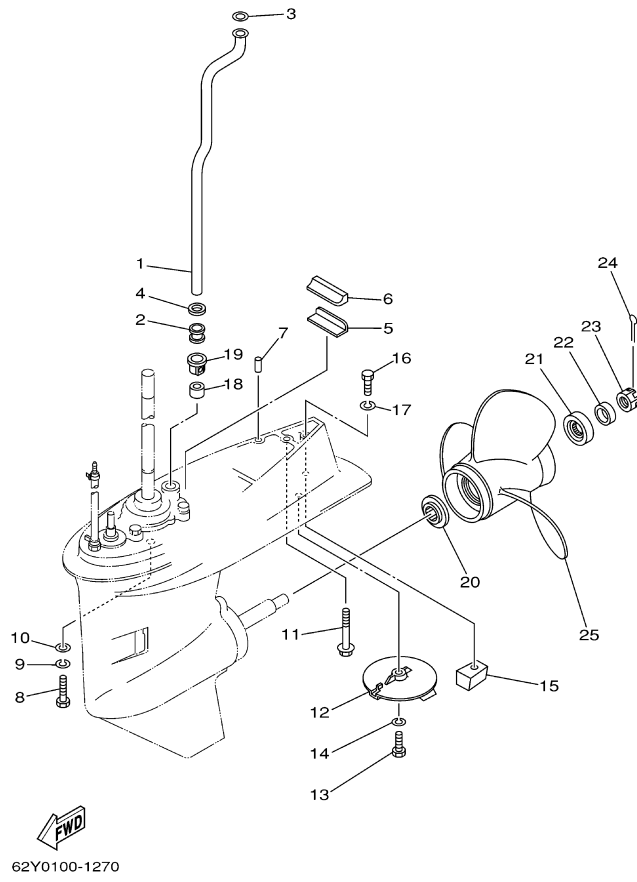

F60TLRB 2003 / LOWER CASING DRIVE 2

©2014 Yamaha Motor Corporation, U.S.A. All rights reserved.

Part List

F60TLRB 2003 / LOWER CASING DRIVE 2

REF - NO	PART NUMBER	PART NAME	QUANTITY	REMARKS
1	62Y-44361-00-00	TUBE, WATER 1	1	L
2	663-44367-00-00	DAMPER, WATER SEAL 3	1	
3	90202-12060-00	WASHER, PLATE	1	
4	90430-12072-00	GASKET	1	
5	663-45376-00-94	GUIDE, SEAL DAMPER	1	
6	63D-45375-00-00	DAMPER, SEAL	1	
7	93606-12019-00	.PIN, DOWEL	2	
8	97075-10040-00	BOLT	4	L
9	92995-10100-00	WASHER	4	L
10	92995-10600-00	WASHER	4	L
11	90119-08M84-00	BOLT, WITH WASHER	1	L
12	67C-45371-00-00	TAB-TRIM	1	
13	97095-08025-00	BOLT	1	
14	92995-08100-00	WASHER	1	
15	67C-45251-00-00	ANODE	1	
16	97095-08035-00	BOLT	1	
17	92995-08100-00	WASHER	1	
18	663-44366-00-00	.DAMPER, WATER SEAL 2	1	
19	63D-44312-00-00	.COVER, WATER PUMP HOUSING	1	
20	663-45987-02-00	SPACER 1	1	
21	66T-45997-00-00	SPACER 2	1	
22	90389-22M01-00	BUSH	1	
23	90171-16011-00	NUT, CASTLE	1	
24	91490-30025-00	PIN. COTTER	1	
25	6H5-45943-00-EL	PROPELLER (3X10"X15"-G)	1	UR WITH LIP CUP
25	69W-45947-00-EL	PROPELLER (3X11-5/8"X11"-G)	1	UR
25	663-45949-01-EL	PROPELLER (3X10-3/4"X16"-G)	1	UR
25	6H5-45952-00-EL	PROPELLER (3X10-3/8X13"-G)	1	UR WITH LIP CUP
25	663-45956-01-EL	PROPELLER (3X12-1/4"X9"-G)	1	UR
25	663-45970-60-98	PROPELLER (3X11-3/4"X12"-G)	1	UR
25	663-45972-60-98	PROPELLER (3X12"X11"-G)	1	UR
25	663-45974-60-98	PROPELLER (3X11-1/2"X13"-G)	1	UR
25	663-45976-00-98	PROPELLER (3X10-1/4"X15"-G)	1	UR
25	663-45978-00-98	PROPELLER (3X10-1/4"X16"-G)	1	UR
25	663-45930-00-98	PROPELLER (3X10-1/4"X14"-G)	1	UR
25	663-45974-02-98	PROPELLER (3X10-5/8"X13"-G)	1	UR
25	663-45954-01-EL	PROPELLER (3X11-3/4"X10"-G)	1	UR
25	69W-45943-00-EL	PROPELLER (3X11"X15"-G)	1	UR
25	6H5-45945-00-EL	PROPELLER (3X10-5/8X12"-G)	1	UR WITH LIP CUP