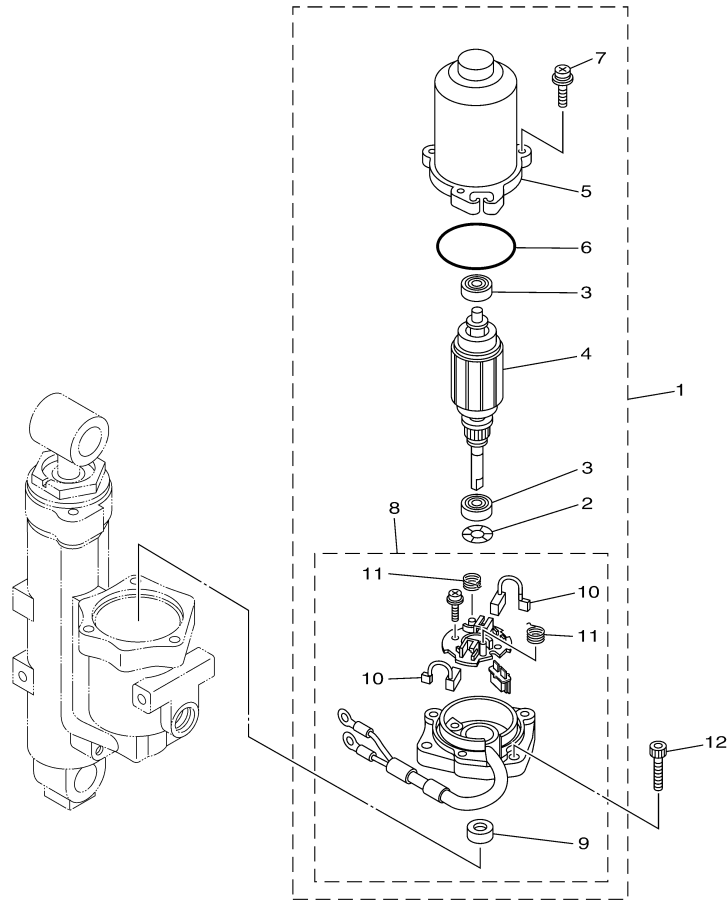

F60TJR 0408 / POWER TRIM TILT ASSY 2

6C11010D2801

Part List

F60TJR 0408 / POWER TRIM TILT ASSY 2

REF - NO	PART NUMBER	PART NAME	QUANTITY	REMARKS
1	6C5-43880-01-00	MOTOR ASSY	1	
2	90206-08N51-00	.WASHER, WAVE	1	
3	93399-999T8-00	.BEARING	2	
4	6C5-43805-00-00	.ARMATURE ASSY	1	
5	6C5-43804-01-00	.STATOR ASSY	1	
6	6C5-43869-00-00	.O-RING	1	
7	6C5-43879-00-00	.SCREW, WITH WASHER	3	
8	6C5-43881-01-00	.FRAME, END	1	
9	6C5-43882-00-00	..OIL SEAL	1	
10	6C5-43891-00-00	..BRUSH 1	2	
11	6C5-4386K-00-00	..SPRING, BRUSH	2	
12	62X-43888-00-00	BOLT, SOCKET	3