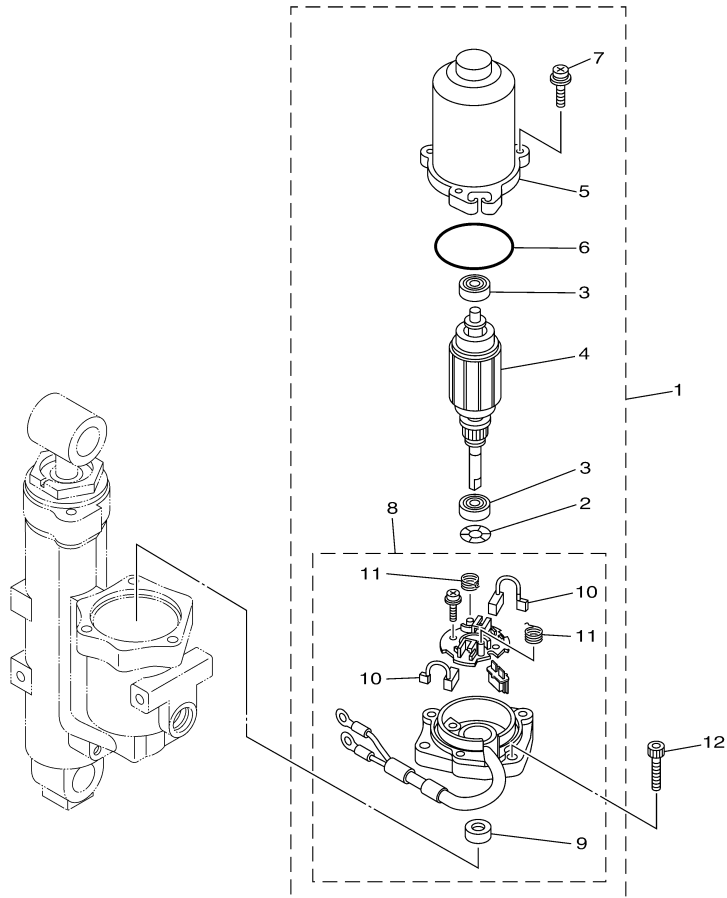

F60TLR 0406 / POWER TRIM TILT ASSY 2

6C11010D2801

Part List

F60TLR 0406 / POWER TRIM TILT ASSY 2

REF - NO	PART NUMBER	PART NAME	QUANTITY	REMARKS
1	6C5-43880-01-00	MOTOR ASSY	1	
2	90206-08N51-00	.WASHER, WAVE	1	
3	93399-999T8-00	.BEARING	2	
4	6C5-43805-00-00	.ARMATURE ASSY	1	
5	6C5-43804-01-00	.STATOR ASSY	1	
6	6C5-43869-00-00	.O-RING	1	
7	6C5-43879-00-00	.SCREW, WITH WASHER	3	
8	6C5-43881-01-00	.FRAME, END	1	
9	6C5-43882-00-00	..OIL SEAL	1	
10	6C5-43891-00-00	..BRUSH 1	2	
11	6C5-4386K-00-00	..SPRING, BRUSH	2	
12	62X-43888-00-00	BOLT, SOCKET	3