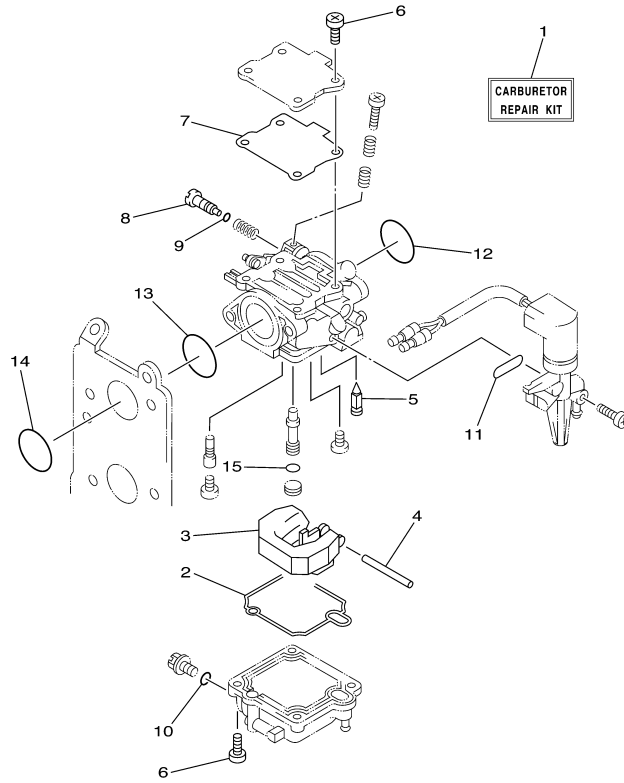

F60TJRC 2004 / REPAIR KIT 2

69W1100-2340

©2014 Yamaha Motor Corporation, U.S.A. All rights reserved.

Part List

F60TJRC 2004 / REPAIR KIT 2

REF - NO	PART NUMBER	PART NAME	QUANTITY	REMARKS
1	69W-W0093-10-00	CARBURETOR REPAIR KIT	1	
2	69W-14384-00-00	.GASKET, FLOAT CHAMBER	1	
3	6L2-14385-00-00	.FLOAT	1	
4	6E5-14386-01-00	.PIN, FLOAT	1	
5	62Y-14392-00-00	.VALVE, NEEDLE	1	
6	62Y-14321-00-00	.SCREW, THROTTLE	8	
7	69W-14399-00-00	.VALVE, BIMETAL	1	
8	69W-14323-00-00	.SCREW, AIR ADJUSTING	1	
9	2T4-14397-00-00	.O-RING	1	
10	652-14397-00-00	.O-RING	1	
11	62Y-14398-30-00	.GASKET	1	
12	69W-14561-00-00	.O-RING	4	
13	93210-35M86-00	.O-RING	4	
14	93210-38MH3-00	.O-RING	4	
15	62Y-14227-00-00	.WASHER	4