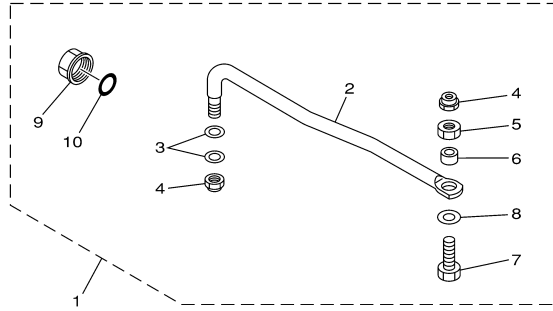

F60TJRC 2004 / STEERING GUIDE

65W0010-8210

©2014 Yamaha Motor Corporation, U.S.A. All rights reserved.

Part List

F60TJRC 2004 / STEERING GUIDE

REF - NO	PART NUMBER	PART NAME	QUANTITY	REMARKS
1	65W-61350-00-00	STEERING GUIDE ATTACHMENT KIT	1	AP
2	65W-61351-00-00	.ROD, STEERING LINK	1	
3	90201-10M20-00	.WASHER, PLATE	2	
4	90185-09M01-00	.NUT, SELF-LOCKING	2	
5	90170-09M03-00	.NUT	1	
6	90387-10M42-00	.COLLAR	1	
7	90101-09M01-00	.BOLT	1	
8	90201-10M63-00	.WASHER, PLATE	1	
9	6E5-43145-01-00	.CAP, CLAMP BRACKET	1	
10	93210-16275-00	.O-RING	1