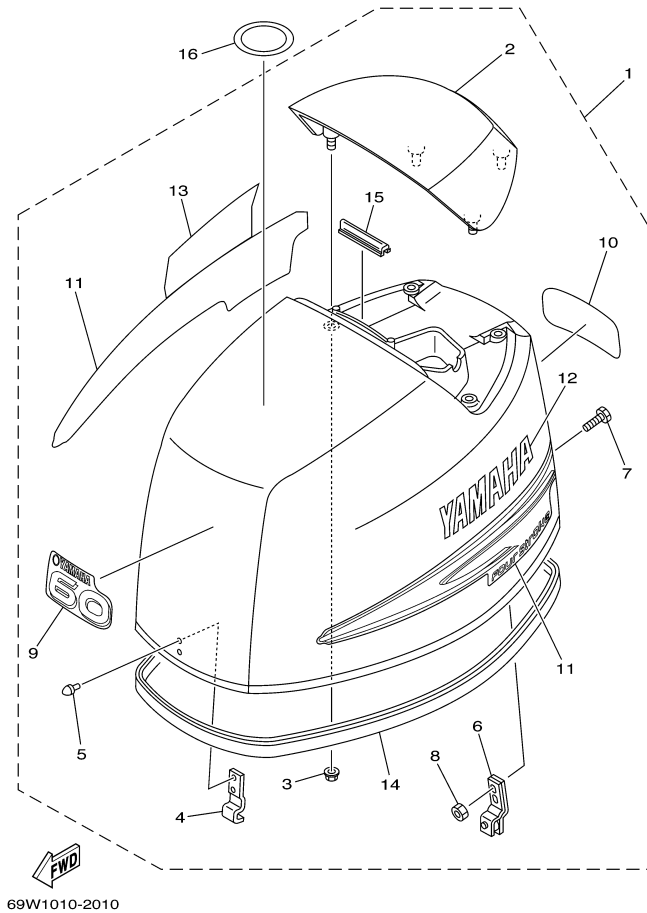

F60TJRC 2004 / TOP COWLING

©2014 Yamaha Motor Corporation, U.S.A. All rights reserved.

Part List

F60TJRC 2004 / TOP COWLING

REF - NO	PART NUMBER	PART NAME	QUANTITY	REMARKS
1	69W-42610-A0-4D	TOP COWLING ASSY	1	UR F60TJR
1	69W-42610-00-4D	TOP COWLING ASSY	1	UR
2	67C-42613-00-4D	.MOLDING, AIR DUCT	1	
3	90179-06M24-00	.NUT	4	
4	62Y-42651-00-00	.HOOK	1	
5	90266-06M02-00	.RIVET	2	
6	67C-42652-00-00	.HOOK	1	
7	90109-06047-00	.BOLT	2	
8	95680-06100-00	.NUT, U	2	
9	69W-42677-A0-00	.GRAPHIC, FRONT	1	UR F60TJR
9	69W-42677-00-00	.GRAPHIC, FRONT	1	UR
10	69W-42678-A0-00	.GRAPHIC, REAR	1	UR F60TJR
10	69W-42678-00-00	.GRAPHIC, REAR	1	UR
11	69W-W0070-00-00	.GRAPHIC SET	1	
12	69W-42681-00-00	.MARK, COWLING	1	
13	69W-42682-00-00	.MARK, COWLING	1	
14	69W-42615-00-00	.SEAL	1	
15	61N-42628-00-00	.SEAL	1	
16	67F-13434-02-00	LABEL, CAUTION	1	