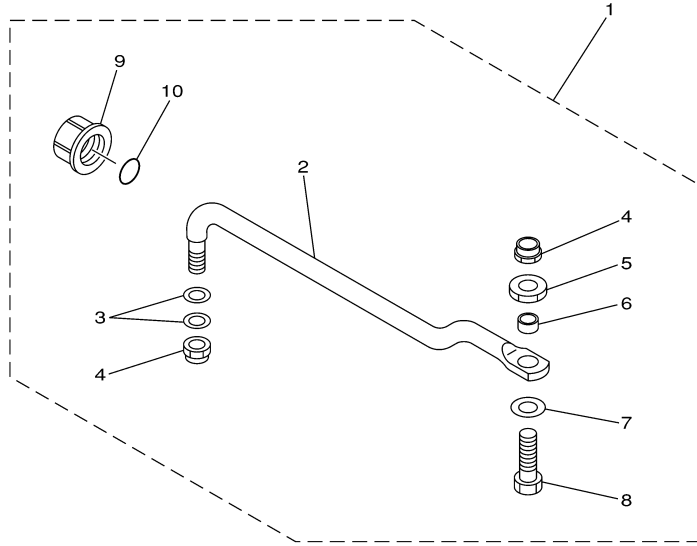

70TLRZ 2001 / STEERING GUIDE

6880700-9190

Part List

70TLRZ 2001 / STEERING GUIDE

REF - NO	PART NUMBER	PART NAME	QUANTITY	REMARKS
1	688-61350-10-00	STEERING GUIDE ATTACHMENT KIT	1	AP
2	688-61351-10-00	.ROD, STEERING LINK	1	
3	90201-10M20-00	.WASHER, PLATE	2	
4	90185-09M01-00	.NUT, SELF-LOCKING	2	
5	90170-09M03-00	.NUT	1	
6	90387-10M42-00	.COLLAR	1	
7	90201-10M63-00	.WASHER, PLATE	1	
8	6E5-61355-00-00	.BOLT	1	
9	6E5-43145-01-00	.CAP, CLAMP BRACKET	1	
10	93210-16275-00	.O-RING	1