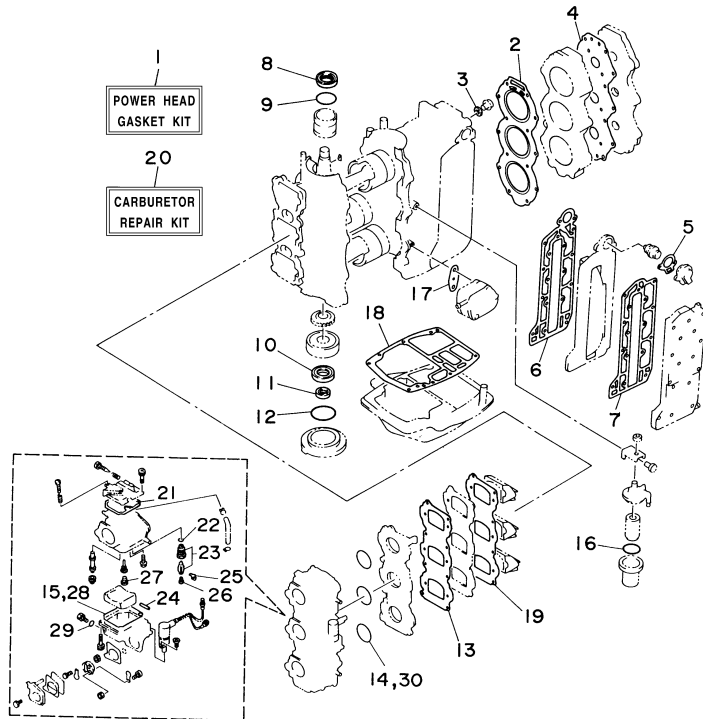

©2014 Yamaha Motor Corporation, U.S.A. All rights reserved.

70TLRZ 2001 / STEERING GUIDE

6880700-9190

Part List

70TLRZ 2001 / STEERING GUIDE

REF - NO	PART NUMBER	PART NAME	QUANTITY	REMARKS
1	688-61350-10-00	STEERING GUIDE ATTACHMENT KIT	1	AP
2	688-61351-10-00	.ROD, STEERING LINK	1	
3	90201-10M20-00	.WASHER, PLATE	2	
4	90185-09M01-00	.NUT, SELF-LOCKING	2	
5	90170-09M03-00	.NUT	1	
6	90387-10M42-00	.COLLAR	1	
7	90201-10M63-00	.WASHER, PLATE	1	
8	6E5-61355-00-00	.BOLT	1	
9	6E5-43145-01-00	.CAP, CLAMP BRACKET	1	
10	93210-16275-00	.O-RING	1	

70TLRZ 2001 / REPAIR KIT 1

6H30010-4230

©2014 Yamaha Motor Corporation, U.S.A. All rights reserved.

Part List

70TLRZ 2001 / REPAIR KIT 1

REF - NO	PART NUMBER	PART NAME	QUANTITY	REMARKS
1	6H3-W0001-02-00	POWER HEAD GASKET KIT	1	AUTO CHOKE
2	6H3-11181-A1-00	.GASKET, CYLINDER HEAD 1	1	
3	90430-14115-00	.GASKET	1	
4	6H3-11193-A1-00	.GASKET, HEAD COVER 1	1	
5	6H3-12414-A1-00	.GASKET, COVER	1	
6	6H3-41112-A0-00	.GASKET, EXHAUST INNER COVER	1	
7	6H3-41114-A0-00	.GASKET, EXHAUST OUTER COVER	1	
8	93102-36M24-00	.OIL SEAL	1	
9	93210-46M16-00	.O-RING	1	
10	93102-30M23-00	.OIL SEAL	1	
11	93106-18M01-00	.OIL SEAL	1	
12	93210-65M50-00	.O-RING	1	
13	6H3-13621-A1-00	.GASKET, VALVE SEAT	1	
14	93210-39ME4-00	.O-RING	3	
15	6H4-14984-00-00	.GASKET, FLOAT CHAMBER	3	
16	93210-32738-00	.O-RING	1	
17	650-24431-A0-00	.GASKET, FUEL PUMP 1	1	
18	6H3-45113-A0-00	.GASKET, UPPER CASING	1	
19	6H3-13622-A1-00	.GASKET, VALVE SEAT	1	
20	6H2-W0093-10-00	CARBURETOR REPAIR KIT	1	AUTO CHOKE
21	6H4-14147-00-00	.O-RING	1	
22	93210-04228-00	.O-RING	1	
23	6H3-14590-00-00	.NEEDLE VALVE ASSEMBLY	1	
24	6H4-14548-00-00	.PIN, FLOAT ARM	1	
25	663-14159-00-00	.CLIP	1	
26	676-14186-00-00	.PIN, FLOAT	1	
27	676-14966-00-00	.CAP	1	
28	6H4-14984-00-00	.GASKET, FLOAT CHAMBER	1	
29	93210-04230-00	.O-RING	1	
30	93210-39ME4-00	.O-RING	1	