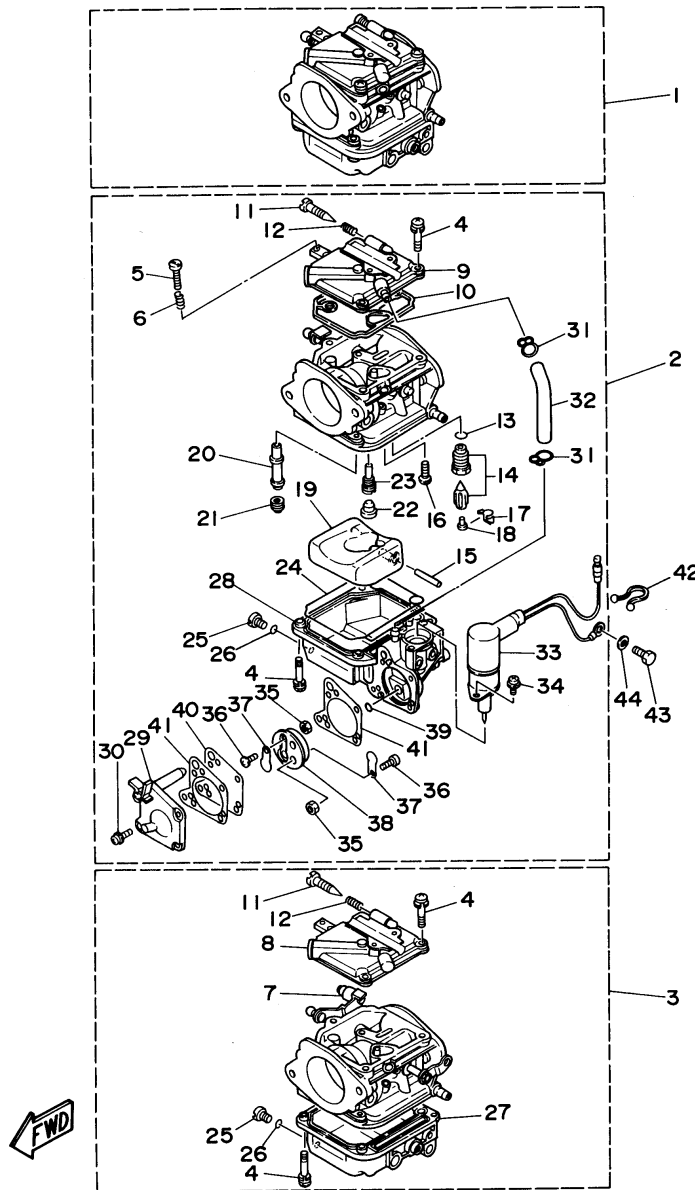

70TLRX 1999 / CARBURETOR

©2014 Yamaha Motor Corporation, U.S.A. All rights reserved.

Part List

70TLRX 1999 / CARBURETOR

REF - NO	PART NUMBER	PART NAME	QUANTITY	REMARKS
1	6H3-14301-0A-00	CARBURETOR ASSY 1	1	
2	6H3-14302-0A-00	CARBURETOR ASSY 2	1	
3	6H3-14303-0A-00	CARBURETOR ASSY 3	1	
4	97980-04114-00	.SCREW, WITH WASHER	21	
5	63V-14523-00-00	.SCREW, STOP	1	CENTER
6	90501-10326-00	.SPRING, COMPRESSION	1	CENTER
7	6H2-14578-00-00	.COLLAR	1	LOWER
8	6H4-14146-00-00	.PLATE	2	UR UPPER/ LOWER
9	6H3-14146-10-00	.PLATE	1	UR CENTER
10	6H4-14147-00-00	.O-RING	3	
11	692-14923-00-00	.SCREW, PILOT	3	
12	697-14555-00-00	.SPRING	3	
13	93210-04228-00	.O-RING	3	
14	6H3-14590-00-00	.NEEDLE VALVE ASSEMBLY	3	
15	6H4-14548-00-00	.PIN, FLOAT ARM	3	
16	98580-04008-00	.SCREW, PAN HEAD	3	
17	663-14159-00-00	.CLIP	3	
18	676-14186-00-00	.PIN, FLOAT	3	
19	6H4-14985-01-00	.FLOAT	3	
20	6H3-14947-71-00	.JET, NEEDLE	3	
21	6H3-14943-37-00	.JET, MAIN (#150)	3	
22	676-14966-00-00	.CAP	3	
23	6H3-14948-17-00	.JET (#75)	3	
24	6H4-14984-00-00	.GASKET, FLOAT CHAMBER	3	
25	6H3-14992-00-00	.SCREW, DRAIN	3	
26	93210-04230-00	.O-RING	3	
27	6H4-14980-00-00	.BODY, FLOAT CHAMBER	2	UR UPPER/ LOWER
28	6H3-14980-10-00	.BODY, FLOAT CHAMBER	1	UR CENTER
29	6H3-24452-10-00	.COVER	1	CENTER
30	6H4-14567-00-00	.SCREW	4	CENTER
31	6H3-14137-00-00	.CLIP	2	CENTER
32	6H3-14349-00-00	.PIPE	1	CENTER
33	6H3-14380-00-00	.STARTER ASSY	1	CENTER
34	98580-04010-00	.SCREW, PAN HEAD	2	CENTER
35	95380-03600-00	.NUT	2	CENTER
36	98980-03006-00	.SCREW, BIND	2	CENTER
37	6L5-24421-00-00	.VALVE, CHECK	2	CENTER
38	6H4-24413-00-00	.BODY 2	1	CENTER
39	6H4-24486-00-00	.O-RING	1	CENTER
40	6H3-24411-10-00	.DIAPHRAGM	1	CENTER
41	6H3-24434-10-00	.GASKET, BODY	2	CENTER
42	90465-18147-00	CLAMP	1	
43	97013-06012-00	BOLT	1	
44	92990-06600-00	WASHER, PLATE	1	