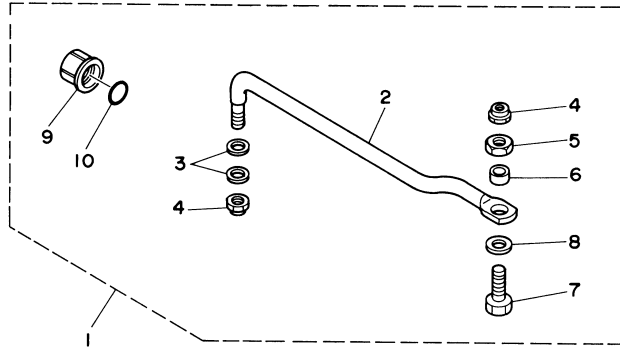

T50TLRZ 2001 / STEERING GUIDE

62Y0010-5200

Part List

T50TLRZ 2001 / STEERING GUIDE

REF - NO	PART NUMBER	PART NAME	QUANTITY	REMARKS
1	63D-61350-00-00	STEERING GUIDE ATTACHMENT KIT	1	AP
2	63D-61351-00-00	.ROD, STEERING LINK	1	
3	90201-10M20-00	.WASHER, PLATE	2	
4	90185-09M01-00	.NUT, SELF-LOCKING	2	
5	90170-09M03-00	.NUT	1	
6	90387-10M42-00	.COLLAR	1	
7	90101-09M01-00	.BOLT	1	
8	90201-10M63-00	.WASHER, PLATE	1	
9	6E5-43145-01-00	.CAP, CLAMP BRACKET	1	
10	93210-16275-00	.O-RING	1