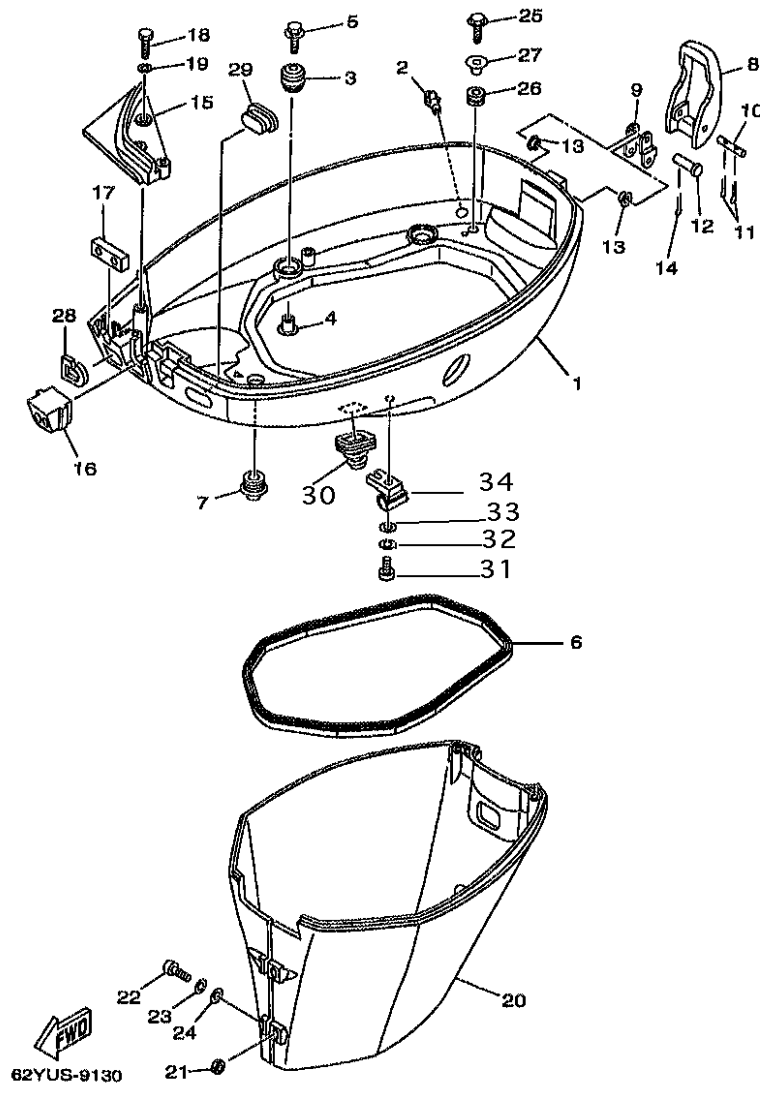

T50TLRX 1999 / BOTTOM COWLING

©2014 Yamaha Motor Corporation, U.S.A. All rights reserved.

Part List

T50TLRX 1999 / BOTTOM COWLING

REF - NO	PART NUMBER	PART NAME	QUANTITY	REMARKS
1	62Y-42711-12-4D	COWLING, BOTTOM	1	UR
2	6H3-44391-01-00	NIPPLE, HOSE	1	
3	90480-09M12-00	GROMMET	4	
4	90387-06M69-00	COLLAR	4	
5	90119-06M08-00	BOLT, WITH WASHER	4	
6	62Y-42716-00-00	RUBBER, SEAL 1	1	
7	6E5-42724-00-00	GROMMET	1	
8	62Y-42828-00-4D	PLATE, CLAMP	1	
9	62Y-42815-00-00	LEVER, CLAMP	1	
10	90249-05M30-00	PIN	1	
11	91490-16010-00	PIN. COTTER	2	
12	90240-05M19-00	PIN, CLEVIS	1	
13	90386-05002-00	BUSH	2	
14	91490-16010-00	PIN. COTTER	1	
15	62Y-42738-01-5B	PLATE, FITTING	1	
16	62Y-42725-30-00	GROMMET	1	
17	62Y-42727-00-00	GROMMET	1	
18	97095-06020-00	BOLT	3	
19	92995-06600-00	WASHER	3	
20	62Y-42741-00-4D	APRON	1	
21	95380-06600-00	NUT, HEXAGON	2	
22	97880-06025-00	SCREW, PAN HEAD	2	
23	92990-06100-00	.WASHER, SPRING	2	
24	92990-06600-00	.WASHER, PLATE	2	
25	95895-06016-00	BOLT, FLANGE	2	
26	90480-13M24-00	GROMMET	2	
27	90387-06M40-00	COLLAR	2	
28	61N-24329-00-00	SEAL	1	
29	6H3-42727-00-00	GROMMET	1	
30	688-42726-10-00	GROMMET	1	
31	97880-06025-00	SCREW, PAN HEAD	1	
32	92990-06100-00	.WASHER, SPRING	1	
33	92990-06600-00	.WASHER, PLATE	1	
34	90464-09M43-00	CLAMP	1	