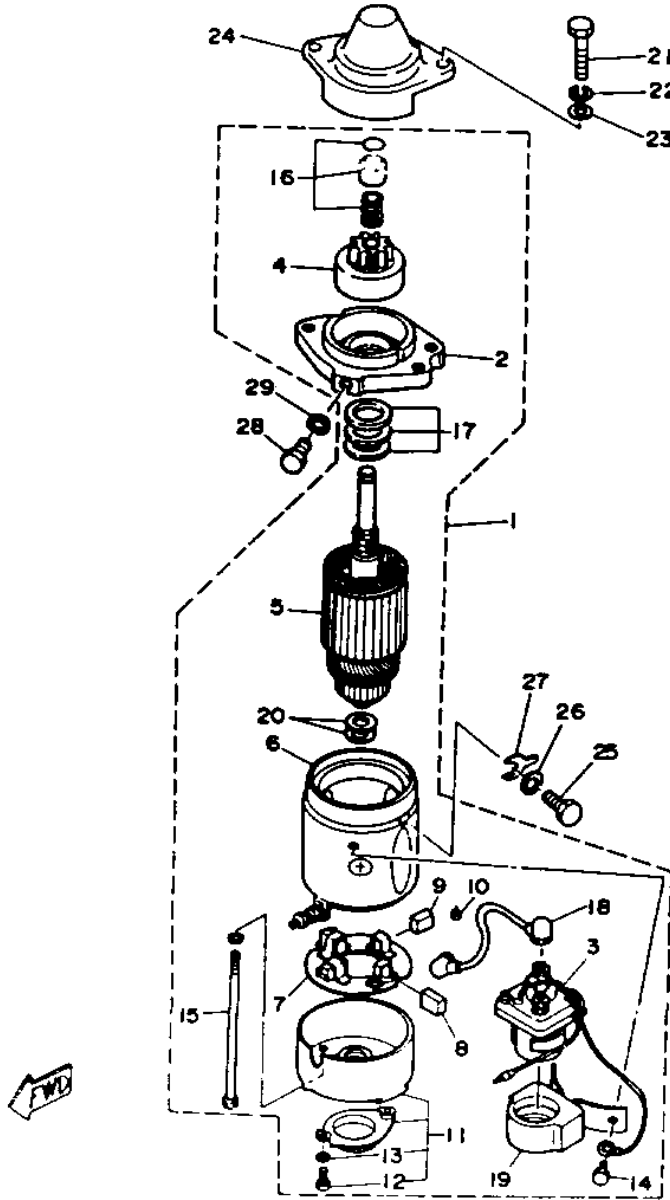

C55ELRR 1993 / STARTING MOTOR

©2014 Yamaha Motor Corporation, U.S.A. All rights reserved.

Part List

C55ELRR 1993 / STARTING MOTOR

REF - NO	PART NUMBER	PART NAME	QUANTITY	REMARKS
1	697-81800-12-00	STARTING MOTOR ASSEMBLY	1	
2	676-81830-10-00	.FRONT BRACKET ASSEMBLY	1	
3	682-81941-11-00	.STARTER RELAY ASSEMBLY	1	
4	663-81832-11-00	.PINION ASSY	1	
5	676-81850-11-00	.ARMATURE ASSY	1	
6	663-81810-11-00	.STATOR ASSEMBLY	1	
7	663-81840-11-00	.BRUSH HOLDER ASSY	1	
8	663-81811-11-00	.BRUSH 1	2	
9	663-81812-11-00	.BRUSH 2	2	
10	663-81813-10-00	.SPRING, BRUSH	4	
11	663-81820-12-00	.REAR BRACKET ASSY	1	
12	98511-04012-00	..SCREW, PAN HEAD	2	
13	92901-04100-00	..WASHER, SPRING	2	
14	97313-06010-00	.BOLT, HEXAGON	2	
15	663-81826-10-00	.BOLT	2	
16	697-81857-11-00	.PINION STOPPER SET	1	
17	697-81809-10-00	.WASHER KIT	1	
18	697-81815-10-00	.CORD, STARTER MOTOR	1	
19	697-81952-10-00	.HOLDER, RELAY	1	
20	688-81824-00-00	.WASHER 2	2	
21	97313-08040-00	BOLT, HEXAGON	2	
22	92990-08100-00	WASHER, SPRING	2	
23	92990-08600-00	..WASHER, PLATE	2	
24	663-81842-00-94	COVER	1	
25	97013-08025-00	BOLT	1	
26	92990-08100-00	WASHER, SPRING	1	
27	663-81162-00-00	WASHER, PLAIN	1	
28	97313-08016-00	BOLT, HEXAGON	1	
29	92990-08100-00	WASHER, SPRING	1