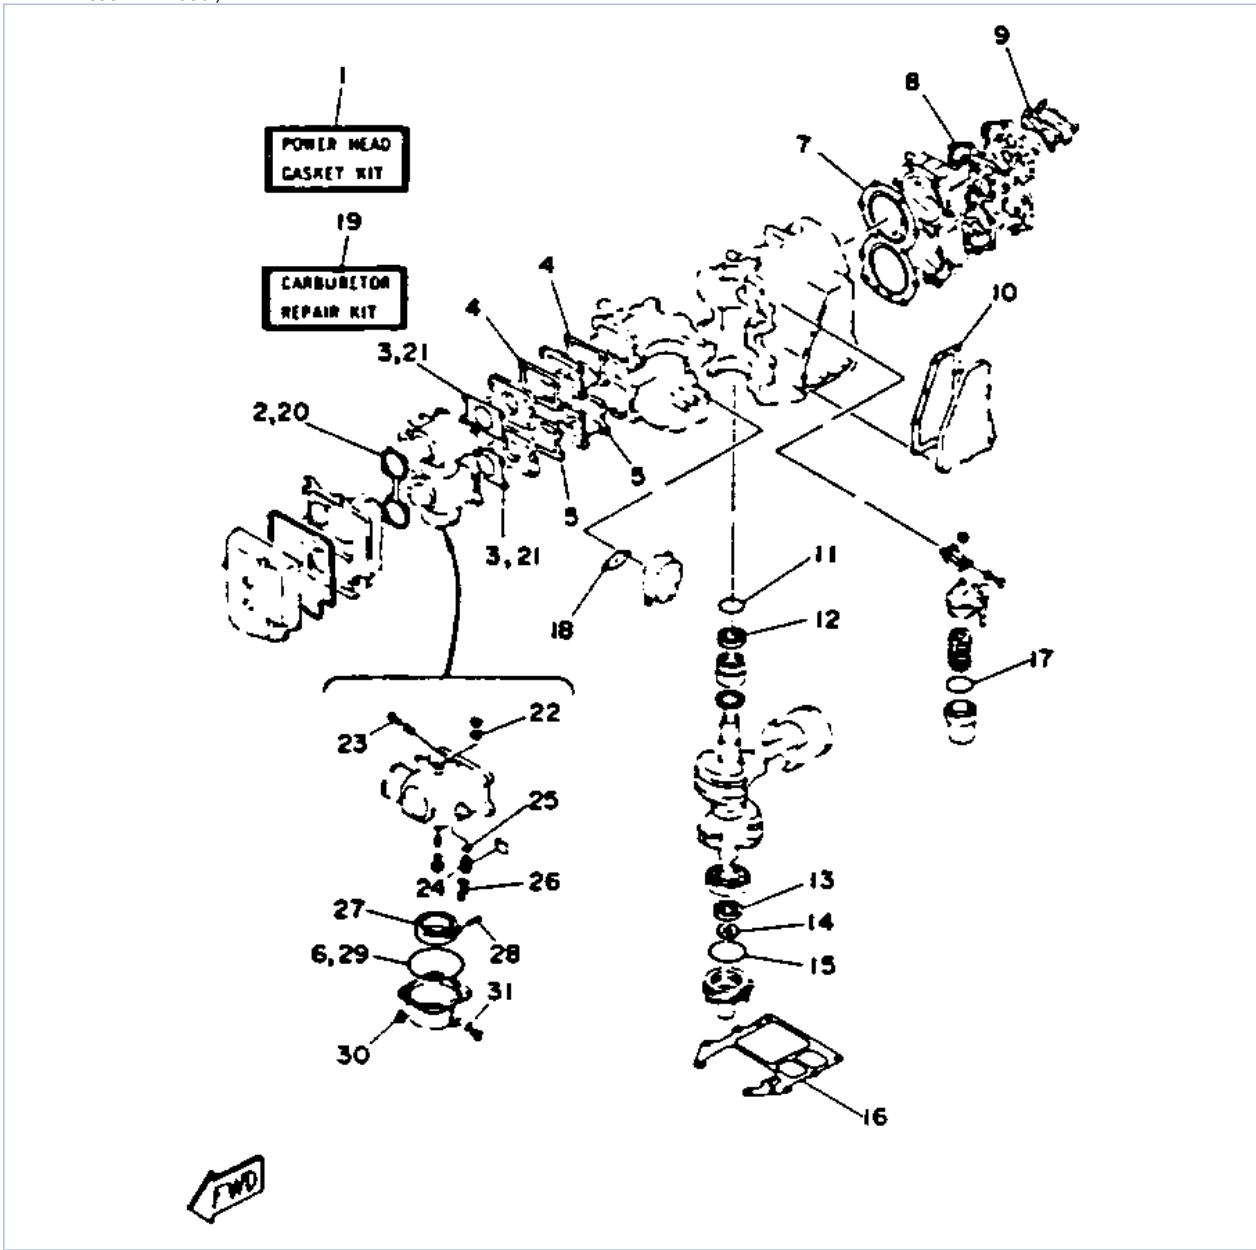

C55ELRR 1993 / REPAIR KIT 1

©2014 Yamaha Motor Corporation, U.S.A. All rights reserved.

Part List

C55ELRR 1993 / REPAIR KIT 1

REF - NO	PART NUMBER	PART NAME	QUANTITY	REMARKS
1	697-W0001-01-00	GASKET KITGASKET KIT	1	
2	663-14483-A0-00	.GASKET	1	
3	663-14198-A0-00	.GASKET	2	
4	663-13621-A0-00	.GASKET, VALVE SEAT	2	
5	663-13622-A0-00	.GASKET, VALVE SEAT	2	
6	93210-64272-00	.O-RING	2	
7	697-11181-A0-00	.GASKET, CYLINDER HEAD 1	1	
8	663-11193-A0-00	.GASKET, HEAD COVER 1	1	
9	663-12414-A0-00	.GASKET, COVER	1	
10	663-41114-A0-00	.GASKET, EXHAUST OUTER COVER	1	
11	93210-42159-00	.O-RING	1	
12	93102-32M07-00	.OIL SEAL	1	
13	93102-28135-00	.OIL SEAL	1	
14	93104-18049-00	.OIL SEAL	1	
15	93210-62269-00	.O-RING	1	
16	696-45113-A0-00	.GASKET, UPPER CASING	1	
17	93210-37M25-00	.O-RING	1	
18	650-24431-A0-00	.GASKET, FUEL PUMP 1	1	
19	696-W0093-02-00	CARBURETOR REPAIR KIT	1	
20	663-14483-A0-00	.GASKET	1	
21	663-14198-A0-00	.GASKET	2	
22	679-14557-00-00	.WASHER	2	
23	663-14923-00-00	.SCREW, PILOT	2	
24	696-14590-00-00	.NEEDLE VALVE ASSY	2	
25	93210-07229-00	.O-RING	2	
26	676-14186-00-00	.PIN, FLOAT	2	
27	6F0-14985-00-00	.FLOAT	2	
28	663-14548-00-00	.PIN, FLOAT ARM	2	
29	93210-64272-00	.O-RING	2	
30	90159-04007-00	.SCREW	2	
31	93210-04230-00	.O-RING	2	

Part Notes

C55ELRR 1993 / REPAIR KIT 1

PART NUMBER	NOTE TEXT
650-24431-A0-00	OEM: This part number is among the Top 100 Most Popular Marine Maintenance Parts as of March 2014.

©2014 Yamaha Motor Corporation, U.S.A. All rights reserved.