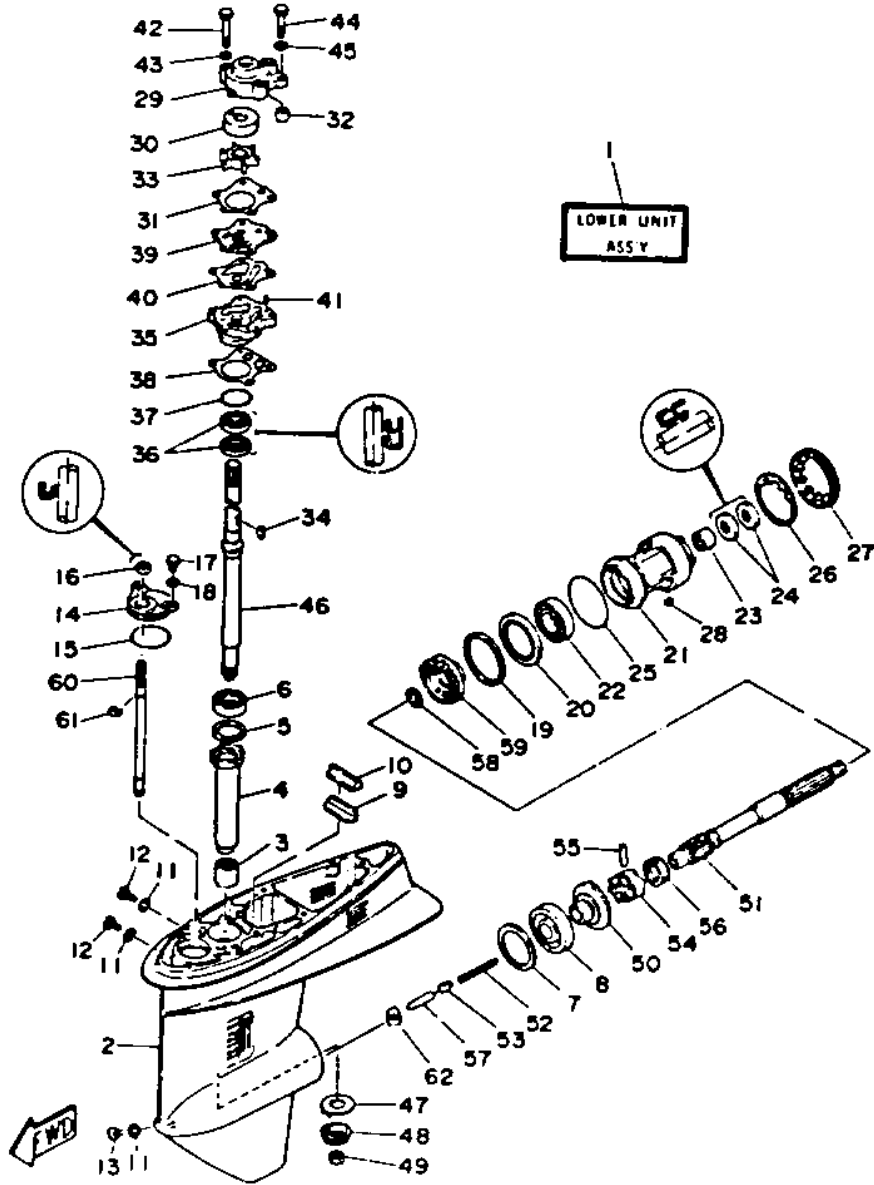

C55ELRR 1993 / LOWER DRIVE 1

©2014 Yamaha Motor Corporation, U.S.A. All rights reserved.

Part List

C55ELRR 1993 / LOWER DRIVE 1

REF - NO	PART NUMBER	PART NAME	QUANTITY	REMARKS
1	697-45300-11-EK	LOWER UNIT ASSEMBLY	1	LONG
2	697-45311-00-EK	CASING, LOWER	1	
3	93315-32224-00	BEARING	1	
4	663-45536-00-00	SLEEVE, DRIVE SHAFT	1	
5	663-45587-01-30	SHIM (T:0.30MM)	1	UR
5	663-45587-01-18	SHIM (T:0.18MM)	1	UR
5	663-45587-01-15	SHIM (T:0.15MM)	1	UR
5	663-45587-01-12	SHIM (T:0.12MM)	1	UR
5	663-45587-01-10	SHIM (T:0.10MM)	1	UR
5	663-45587-01-40	SHIM (T:0.40MM)	1	UR
5	663-45587-01-50	SHIM (T:0.50MM)	1	UR
6	93332-00001-00	BEARING	1	
7	663-45567-01-12	SHIM (T:0.12MM)	1	UR
7	663-45567-01-15	SHIM (T:0.15MM)	1	UR
7	663-45567-01-10	SHIM (T:0.10MM)	1	UR
7	663-45567-01-18	SHIM (T:0.18MM)	1	UR
7	663-45567-01-30	SHIM (T:0.30MM)	1	UR
7	663-45567-01-40	SHIM (T:0.40MM)	1	UR
7	663-45567-01-50	SHIM (T:0.50MM)	1	UR
8	93332-00003-00	BEARING	1	
9	663-45376-00-94	GUIDE, SEAL DAMPER	1	
10	663-45375-00-00	DAMPER, SEAL	1	
11	90430-08020-00	.GASKET	3	
12	90340-08M04-00	PLUG, STRAIGHT SCREW	2	
13	688-45341-00-00	PLUG, DRAIN	1	
14	663-45321-00-00	PLATE	1	
15	93210-49046-00	.O-RING	1	
16	93106-09014-00	.OIL SEAL	1	
17	97395-06016-00	BOLT, HEX	2	
18	92990-06600-00	WASHER, PLATE	2	
19	663-45577-01-30	SHIM (T:0.30MM)	1	UR
19	663-45577-01-18	SHIM (T:0.18MM)	1	UR
19	663-45577-01-15	SHIM (T:0.15MM)	1	UR
19	663-45577-01-12	SHIM (T:0.12MM)	1	UR
19	663-45577-01-10	SHIM (T:0.10MM)	1	UR
19	663-45577-01-40	SHIM (T:0.40MM)	1	UR
19	663-45577-01-50	SHIM (T:0.50MM)	1	UR
20	663-45576-00-00	WASHER, THRUST	1	
21	663-45331-00-94	HOUSING, BEARING	1	
22	93306-00702-00	BEARING	1	
23	93317-22204-00	BEARING	1	
24	93101-22067-00	.OIL SEAL	2	
25	93210-66M98-00	O-RING	1	
26	90214-48M03-00	WASHER, CLAW	1	
27	697-45384-00-00	NUT	1	
28	90282-04010-00	KEY, STRAIGHT	1	
29	663-44311-02-00	HOUSING, WATER PUMP	1	
30	663-44322-00-00	.INSERT, CARTRIDGE	1	
31	663-44315-A0-00	GASKET, WATER PUMP	1	
32	663-44366-00-00	.DAMPER, WATER SEAL 2	1	
33	697-44352-00-00	IMPELLER	1	
34	90280-03M03-00	.KEY, WOODRUFF	1	
35	663-44341-00-94	HOUSING, WATER PUMP	1