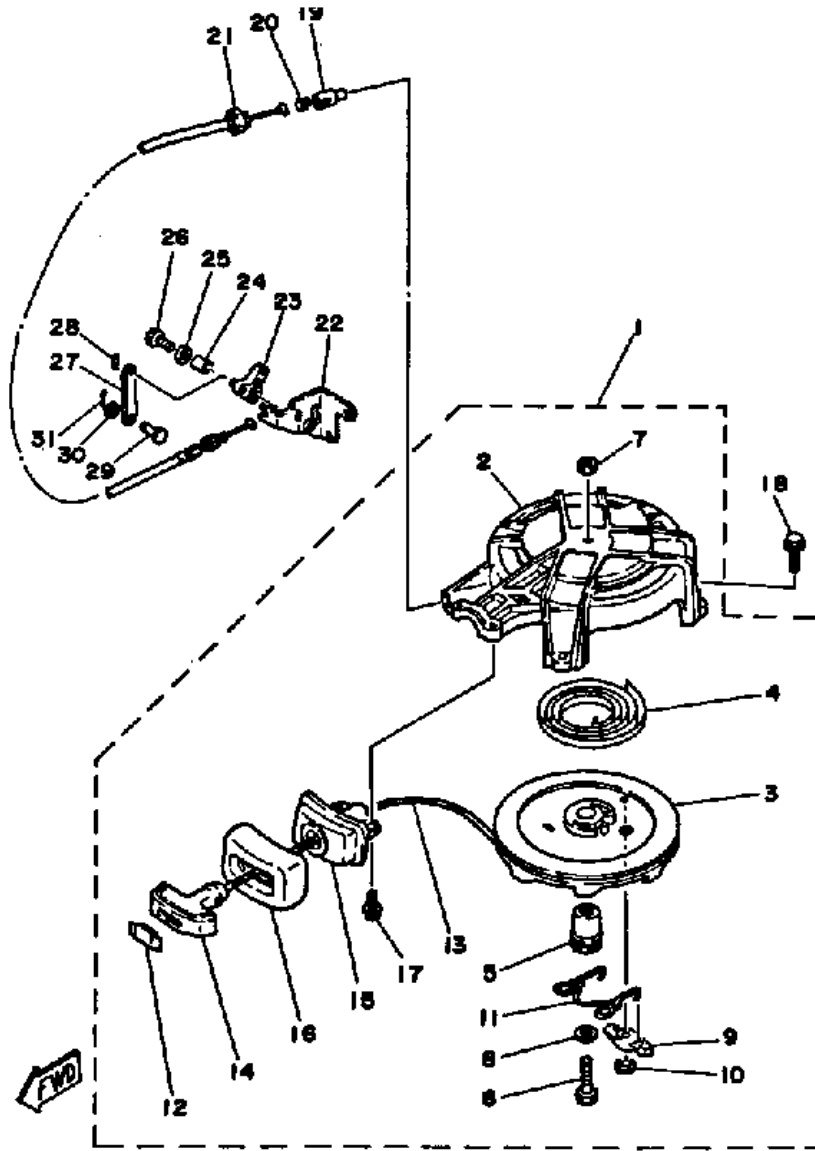

4SJ 1986 / MANUAL STARTER

©2014 Yamaha Motor Corporation, U.S.A. All rights reserved.

Part List

4SJ 1986 / MANUAL STARTER

REF - NO	PART NUMBER	PART NAME	QUANTITY	REMARKS
1	6E4-15710-73-94	STARTER ASSY	1	
2	6E4-15711-71-94	.CASE, STARTER	1	
3	6E0-15714-01-00	.DRUM, SHEAVE	1	
4	90510-08M03-00	.SPRING, SPIRAL	1	
5	6E0-15717-00-00	.SHAFT, STARTER	1	
6	97013-06035-00	.BOLT	1	
7	95380-06600-00	.NUT, HEXAGON	1	
8	90201-06M30-00	.WASHER, PLATE	1	
9	677-15741-01-00	.PAWL, DRIVE	1	
10	93430-06M02-00	.CIRCLIP	1	
11	6E0-15705-00-00	.SPRING, DRIVE PAWL	1	
12	689-15779-01-00	.COVER	1	
13	90580-40M02-00	.ROPE, STARTER	1	SEE NOTE
14	6G1-15755-00-00	.HANDLE, STARTER	1	
15	6E0-15758-01-00	.GUIDE, ROPE	1	
16	6E0-15761-00-00	.SEAL, RUBBER 1	1	
17	90105-06M14-00	.BOLT FLANGE	2	
18	90105-06M15-00	BOLT, FLANGE	3	
19	656-15748-00-00	PLUNGER, STARTER STOP	1	
20	90501-10227-00	SPRING, COMPRESSION	1	
21	6E4-15770-70-00	CABLE COMP., STARTER STOP	1	
22	6E0-15772-70-00	STAY 2	1	
23	6E4-15746-70-00	ARM	1	
24	90387-06504-00	COLLAR	1	
25	90201-06M08-00	WASHER, PLATE	1	
26	97313-06020-00	BOLT, HEXAGON	1	
27	6E4-15747-70-00	LINK	1	
28	90468-10005-00	CLIP	1	
29	91790-05010-00	PIN, CLEVIS	1	
30	90202-05088-00	WASHER, PLATE	1	
31	91490-16010-00	PIN. COTTER	1