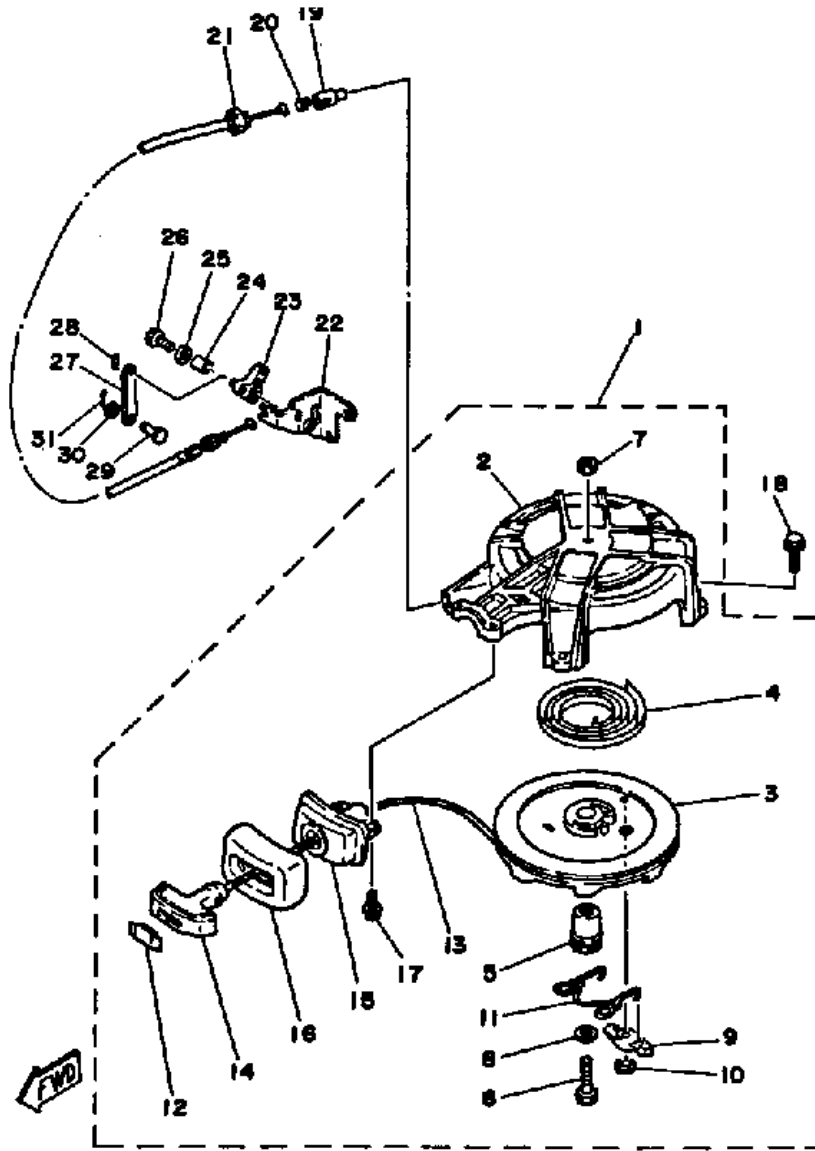

4LJ 1986 / MANUAL STARTER

©2014 Yamaha Motor Corporation, U.S.A. All rights reserved.

Part List

4LJ 1986 / MANUAL STARTER

REF - NO	PART NUMBER	PART NAME	QUANTITY	REMARKS
1	6E4-15710-73-94	STARTER ASSY	1	
2	6E4-15711-71-94	.CASE, STARTER	1	
3	6E0-15714-01-00	.DRUM, SHEAVE	1	
4	90510-08M03-00	.SPRING, SPIRAL	1	
5	6E0-15717-00-00	.SHAFT, STARTER	1	
6	97013-06035-00	.BOLT	1	
7	95380-06600-00	.NUT, HEXAGON	1	
8	90201-06M30-00	.WASHER, PLATE	1	
9	677-15741-01-00	.PAWL, DRIVE	1	
10	93430-06M02-00	.CIRCLIP	1	
11	6E0-15705-00-00	.SPRING, DRIVE PAWL	1	
12	689-15779-01-00	.COVER	1	
13	90580-40M02-00	.ROPE, STARTER	1	SEE NOTE
14	6G1-15755-00-00	.HANDLE, STARTER	1	
15	6E0-15758-01-00	.GUIDE, ROPE	1	
16	6E0-15761-00-00	.SEAL, RUBBER 1	1	
17	90105-06M14-00	.BOLT FLANGE	2	
18	90105-06M15-00	BOLT, FLANGE	3	
19	656-15748-00-00	PLUNGER, STARTER STOP	1	
20	90501-10227-00	SPRING, COMPRESSION	1	
21	6E4-15770-70-00	CABLE COMP., STARTER STOP	1	
22	6E0-15772-70-00	STAY 2	1	
23	6E4-15746-70-00	ARM	1	
24	90387-06504-00	COLLAR	1	
25	90201-06M08-00	WASHER, PLATE	1	
26	97313-06020-00	BOLT, HEXAGON	1	
27	6E4-15747-70-00	LINK	1	
28	90468-10005-00	CLIP	1	
29	91790-05010-00	PIN, CLEVIS	1	
30	90202-05088-00	WASHER, PLATE	1	
31	91490-16010-00	PIN. COTTER	1