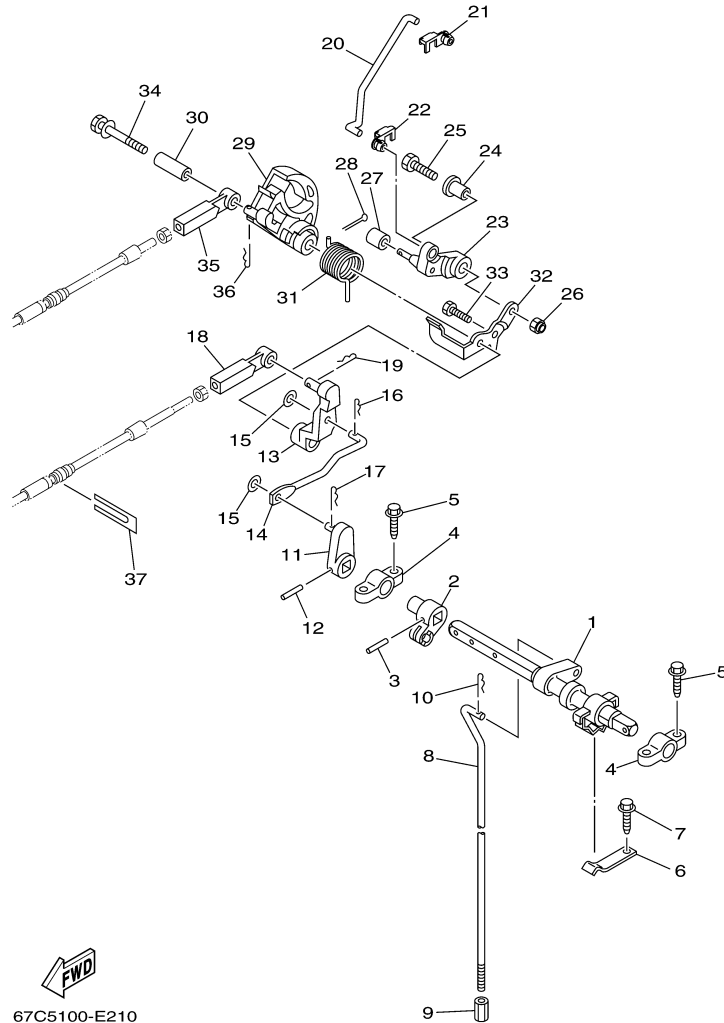

F40BEJR 0407 / CONTROL

©2014 Yamaha Motor Corporation, U.S.A. All rights reserved.

Part List

F40BEJR 0407 / CONTROL

REF - NO	PART NUMBER	PART NAME	QUANTITY	REMARKS
1	67C-44121-00-00	LEVER, SHIFT ROD	1	
2	66M-44122-00-00	BUSHING, SHIFT ROD LEVER	1	
3	90254-03M05-00	PIN, SPRING	1	
4	6F5-41662-00-00	BRACKET 2	2	
5	90109-06M81-00	BOLT	4	
6	67C-44116-00-00	SPRING	1	
7	90109-06M86-00	BOLT	1	
8	67C-44143-10-00	ROD, SHIFT	1	UR L(21.0")
8	67C-44143-00-00	ROD, SHIFT	1	UR JET DRIVE S(16.1")
9	67C-44146-00-00	CONNECTOR, SHIFT ROD	1	FOR JET DRIVE
10	90468-18008-00	CLIP	1	
11	65W-44142-00-00	.JOINT	1	
12	90254-03M05-00	PIN, SPRING	1	
13	67C-44125-00-00	LEVER, SHIFT ROD	1	
14	67C-44192-00-00	LINK, SHIFT ROD	1	
15	90201-05M06-00	.WASHER, PLATE	2	
16	90468-10005-00	CLIP	1	
17	90468-18008-00	CLIP	1	
18	67C-48344-00-00	CABLE END, REMOTE CONTROL	1	
19	90468-18008-00	CLIP	1	
20	67C-41241-00-00	ROD, LINK	1	
21	6E9-41237-00-00	JOINT, LINK	1	
22	6F5-41237-00-00	JOINT, LINK	1	
23	67C-41212-00-00	ARM, ACCEL.	1	
24	90387-06M29-00	COLLAR	1	
25	97095-06025-00	BOLT	1	
26	95780-06300-00	NUT, FLANGE	1	
27	62Y-42171-00-00	BUSHING	1	
28	91490-12010-00	PIN. COTTER	1	
29	67C-41213-20-00	CAM, ACCEL.	1	
30	90387-06M88-00	COLLAR	1	
31	90508-20M44-00	SPRING, TORSION	1	
32	67C-44117-00-00	BRACKET	1	
33	97095-06014-00	BOLT	1	
34	90119-06M91-00	BOLT, WITH WASHER	1	
35	67C-48344-10-00	CABLE END, REMOTE CONTROL	1	
36	90468-18008-00	CLIP	1	
37	62Y-48538-00-00	CLAMP, CABLE 1	1	