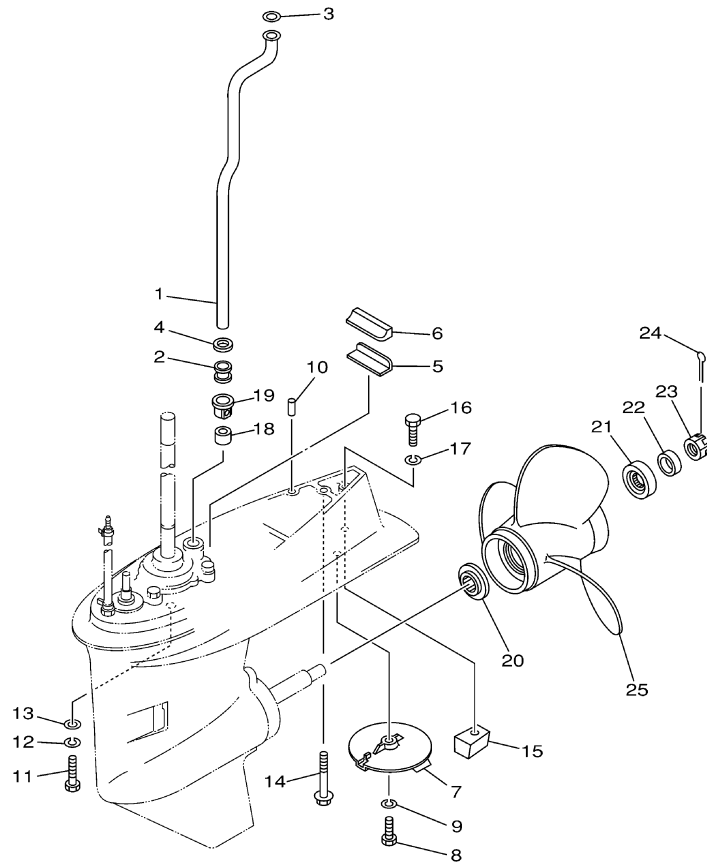

F40BEJR 0407 / LOWER CASING DRIVE 2

67C0010-0290

Part List

F40BEJR 0407 / LOWER CASING DRIVE 2

REF - NO	PART NUMBER	PART NAME	QUANTITY	REMARKS
1	67C-44361-00-00	TUBE, WATER 1	1	UR JET DRIVE S(16.1")
1	62Y-44361-00-00	TUBE, WATER 1	1	UR L(21.0")
2	663-44367-00-00	DAMPER, WATER SEAL 3	1	
3	90202-12060-00	WASHER, PLATE	1	
4	90430-12072-00	GASKET	1	
5	663-45376-00-94	GUIDE, SEAL DAMPER	1	
6	63D-45375-00-00	DAMPER, SEAL	1	
7	67C-45371-00-00	TAB-TRIM	1	
8	97095-08025-00	BOLT	1	
9	92995-08100-00	WASHER	1	
10	93606-12019-00	.PIN, DOWEL	2	
11	97075-10040-00	BOLT	4	
12	92995-10100-00	WASHER	4	
13	92995-10600-00	WASHER	4	
14	90119-08M44-00	BOLT, WITH WASHER	1	
15	67C-45251-00-00	ANODE	1	
16	97095-08035-00	BOLT	1	
17	92995-08100-00	WASHER	1	
18	663-44366-00-00	.DAMPER, WATER SEAL 2	1	
19	63D-44312-00-00	.COVER, WATER PUMP HOUSING	1	
20	663-45987-02-00	SPACER 1	1	
21	66T-45997-00-00	SPACER 2	1	
22	90389-22M01-00	BUSH	1	
23	90171-16011-00	NUT, CASTLE	1	
24	91490-30025-00	PIN. COTTER	1	
25	663-45941-01-EL	PROPELLER (3X10-3/4"X17"-G)	1	UR
25	69W-45952-00-EL	PROPELLER (3X11-3/8"X12"-G)	1	UR
25	6H5-45945-00-EL	PROPELLER (3X10-5/8X12"-G)	1	UR WITH LIP CUP
25	663-45949-01-EL	PROPELLER (3X10-3/4"X16"-G)	1	UR
25	6H5-45952-00-EL	PROPELLER (3X10-3/8X13"-G)	1	UR WITH LIP CUP
25	663-45956-01-EL	PROPELLER (3X12-1/4"X9"-G)	1	UR
25	6H5-45958-00-EL	PROPELLER (3X10-1/4"X14"-G)	1	UR WITH LIP CUP
25	663-45970-60-98	PROPELLER (3X11-3/4"X12"-G)	1	UR
25	663-45972-60-98	PROPELLER (3X12"X11"-G)	1	UR
25	663-45974-60-98	PROPELLER (3X11-1/2"X13"-G)	1	UR
25	663-45976-00-98	PROPELLER (3X10-1/4"X15"-G)	1	UR
25	663-45978-00-98	PROPELLER (3X10-1/4"X16"-G)	1	UR
25	663-45930-00-98	PROPELLER (3X10-1/4"X14"-G)	1	UR
25	663-45958-01-EL	PROPELLER (3X11-1/4"X14"-G)	1	UR
25	663-45974-02-98	PROPELLER (3X10-5/8"X13"-G)	1	UR
25	663-45952-02-EL	PROPELLER (3X11-3/8"X12"-G)	1	UR
25	697-45970-00-98	PROPELLER (3X11-1/4"X14"-G)	1	UR
25	69W-45945-00-EL	PROPELLER (3X11-1/8"X13"-G)	1	UR