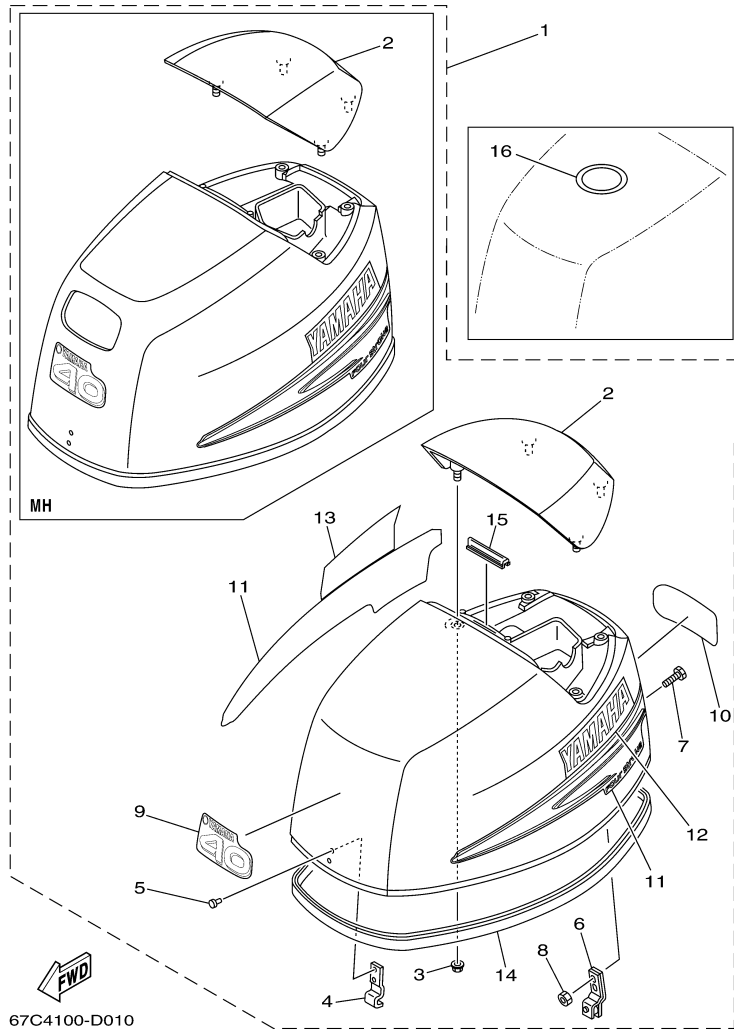

F40BEJR 0407 / TOP COWLING

©2014 Yamaha Motor Corporation, U.S.A. All rights reserved.

Part List

F40BEJR 0407 / TOP COWLING

REF - NO	PART NUMBER	PART NAME	QUANTITY	REMARKS
1	67C-42610-20-4D	TOP COWLING ASSY	1	UR F40BTR
1	67C-42610-B0-4D	TOP COWLING ASSY	1	UR F40BMJH
1	67C-42610-A0-4D	TOP COWLING ASSY	1	UR F40BEJR
1	67C-42610-30-4D	TOP COWLING ASSY	1	UR F40BMH
2	67C-42613-10-4D	.MOLDING, AIR DUCT	1	UR MH
2	67C-42613-00-4D	.MOLDING, AIR DUCT	1	UR ER/TR
3	90179-06M24-00	.NUT	4	
4	62Y-42651-00-00	.HOOK	1	
5	90266-06M02-00	.RIVET	2	
6	67C-42652-02-00	.HOOK	1	
7	90109-06MA4-00	.BOLT	2	
8	95380-06700-00	.NUT	2	
9	67C-42677-A0-00	.GRAPHIC, FRONT	1	UR JET DRIVE
9	67C-42677-00-00	.GRAPHIC, FRONT	1	UR
10	67C-42678-A0-00	.GRAPHIC, REAR	1	UR JET DRIVE
10	67C-42678-00-00	.GRAPHIC, REAR	1	UR
11	67C-W0070-10-00	.GRAPHIC SET	1	
12	67C-42681-10-00	.MARK, COWLING	1	
13	67C-42682-10-00	.MARK, COWLING	1	
14	67C-42615-00-00	.SEAL	1	
15	61N-42628-00-00	.SEAL	1	
16	67F-13434-03-00	LABEL, CAUTION	1	