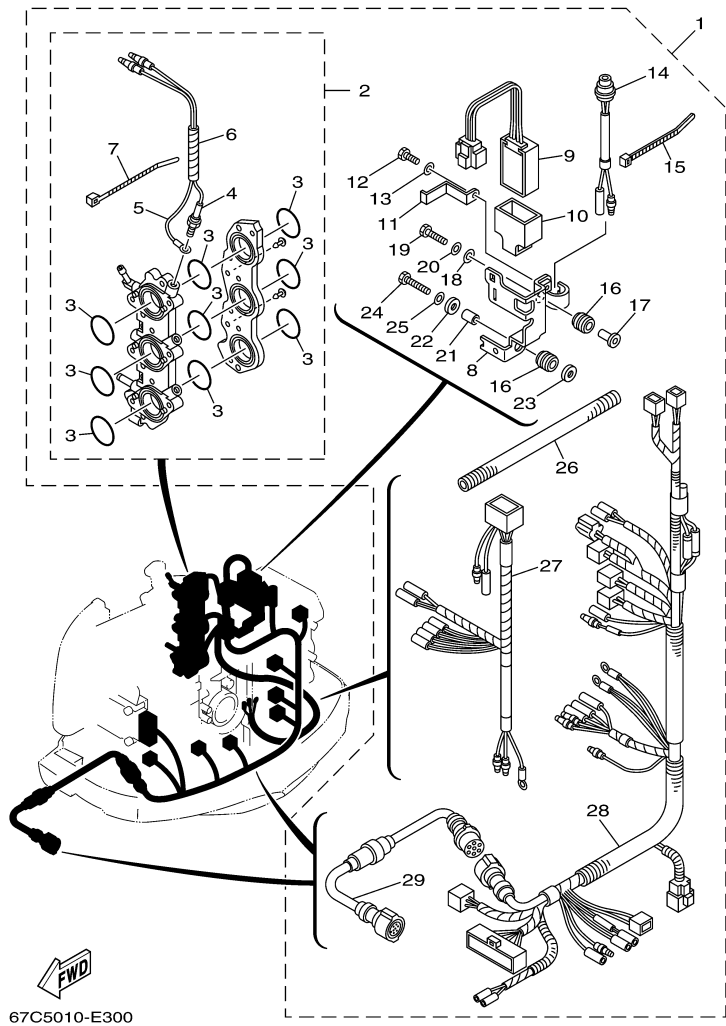

F40BEJR 0407 / OPTIONAL PARTS

67C5010-E300

©2014 Yamaha Motor Corporation, U.S.A. All rights reserved.

Part List

F40BEJR 0407 / OPTIONAL PARTS

REF - NO	PART NUMBER	PART NAME	QUANTITY	REMARKS
1	67C-83790-01-00	HEATER ASSY	1	AP
2	67C-13589-10-00	.CARBURETOR JOINT COMP	1	
3	67C-14561-00-00	..O-RING	9	
4	69W-83792-00-00	..HEATER	3	
5	69W-83354-00-00	..WIRE, EARTH LEAD 1	3	
6	90446-06M90-00	..HOSE (L120)	3	
7	90465-11M10-00	..CLAMP	3	
8	67C-14291-00-00	.BRACKET 1	1	
9	67F-81930-00-00	.CONTROL UNIT ASSY	1	
10	69W-85546-00-00	.BAND	1	
11	69W-14292-00-00	.BRACKET 2	1	
12	97095-06016-00	.BOLT	1	
13	92995-06600-00	.WASHER	1	
14	67F-82560-00-00	.THERMO SWITCH ASSY	1	
15	90465-13M18-00	.CLAMP	2	
16	90480-10M23-00	.GROMMET	2	
17	90387-06M60-00	.COLLAR	1	
18	90201-06M31-00	.WASHER, PLATE	1	
19	97095-06025-00	.BOLT	1	
20	92995-06600-00	.WASHER	1	
21	90380-08M05-00	.BUSH, SOLID	1	
22	90201-08M05-00	.WASHER, PLATE	1	
23	90201-08M07-00	.WASHER, PLATE	1	
24	97095-08030-00	.BOLT	1	
25	92995-08600-00	.WASHER	1	
26	90446-14M58-00	.HOSE	1	
27	67C-81971-00-00	.WIRE, LEAD	1	
28	67C-82590-A0-00	.WIRE HARNESS ASSY	1	
29	67C-8258A-00-00	.EXTENSION, WIRE HARNESS	1