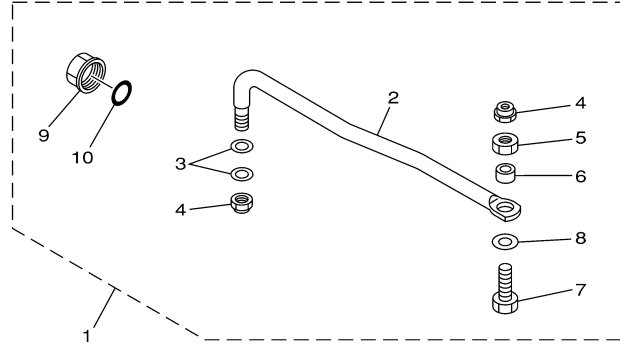

F40BEJR 0407 / STEERING GUIDE

65W0010-8210

Part List

F40BEJR 0407 / STEERING GUIDE

REF - NO	PART NUMBER	PART NAME	QUANTITY	REMARKS
1	65W-61350-00-00	STEERING GUIDE ATTACHMENT KIT	1	AP ER/TR
2	65W-61351-00-00	.ROD, STEERING LINK	1	
3	90201-10M20-00	.WASHER, PLATE	2	
4	90185-09M01-00	.NUT, SELF-LOCKING	2	
5	90170-09M03-00	.NUT	1	
6	90387-10M42-00	.COLLAR	1	
7	90101-09M01-00	.BOLT	1	
8	90201-10M63-00	.WASHER, PLATE	1	
9	6E5-43145-01-00	.CAP, CLAMP BRACKET	1	
10	93210-16275-00	.O-RING	1