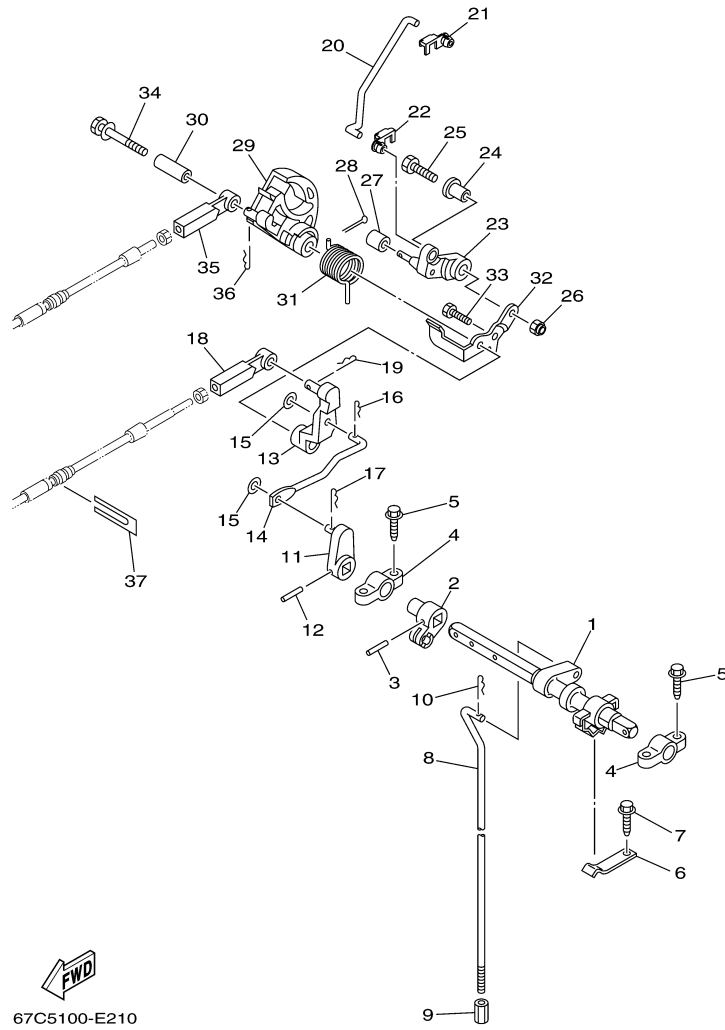

67C3100-C200

F40BEJR 0408 / CONTROL

©2014 Yamaha Motor Corporation, U.S.A. All rights reserved.

Part List

F40BEJR 0408 / CONTROL

REF - NO	PART NUMBER	PART NAME	QUANTITY	REMARKS
1	67C-44121-00-00	LEVER, SHIFT ROD	1	
2	66M-44122-00-00	BUSHING, SHIFT ROD LEVER	1	
3	90254-03M05-00	PIN, SPRING	1	
4	6F5-41662-00-00	BRACKET 2	2	
5	90109-06M81-00	BOLT	4	
6	67C-44116-00-00	SPRING	1	
7	90109-06M86-00	BOLT	1	
8	67C-44143-00-00	ROD, SHIFT	1	S(16.1")
9	67C-44146-00-00	CONNECTOR, SHIFT ROD	1	FOR JET-DRIVE
10	90468-18008-00	CLIP	1	
11	65W-44142-00-00	.JOINT	1	
12	90254-03M05-00	PIN, SPRING	1	
13	67C-44125-00-00	LEVER, SHIFT ROD	1	
14	67C-44192-00-00	LINK, SHIFT ROD	1	
15	90201-05M06-00	.WASHER, PLATE	2	
16	90468-10005-00	CLIP	1	
17	90468-18008-00	CLIP	1	
18	67C-48344-00-00	CABLE END, REMOTE CONTROL	1	
19	90468-18008-00	CLIP	1	
20	67C-41241-00-00	ROD, LINK	1	
21	6E9-41237-00-00	JOINT, LINK	1	
22	6F5-41237-00-00	JOINT, LINK	1	
23	67C-41212-00-00	ARM, ACCEL.	1	
24	90387-06M29-00	COLLAR	1	
25	97095-06025-00	BOLT	1	
26	95780-06300-00	NUT, FLANGE	1	
27	62Y-42171-00-00	BUSHING	1	
28	91490-12010-00	PIN. COTTER	1	
29	67C-41213-20-00	CAM, ACCEL.	1	
30	90387-06M88-00	COLLAR	1	
31	90508-20M44-00	SPRING, TORSION	1	
32	67C-44117-00-00	BRACKET	1	
33	97095-06014-00	BOLT	1	
34	90119-06M91-00	BOLT, WITH WASHER	1	
35	67C-48344-10-00	CABLE END, REMOTE CONTROL	1	
36	90468-18008-00	CLIP	1	
37	62Y-48538-00-00	CLAMP, CABLE 1	1	