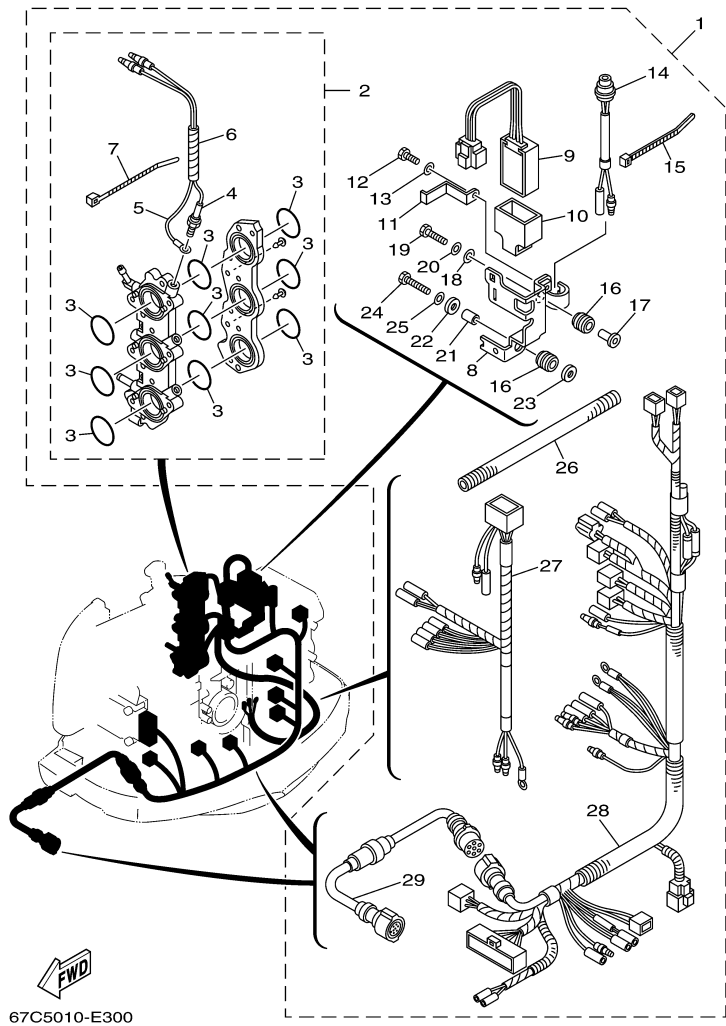

F40BEJR 0408 / OPTIONAL PARTS

©2014 Yamaha Motor Corporation, U.S.A. All rights reserved.

Part List

F40BEJR 0408 / OPTIONAL PARTS

REF - NO	PART NUMBER	PART NAME	QUANTITY	REMARKS
1	67C-83790-01-00	HEATER ASSY	1	AP
2	67C-13589-10-00	.CARBURETOR JOINT COMP	1	
3	67C-14561-00-00	..O-RING	9	
4	69W-83792-00-00	..HEATER	3	
5	69W-83354-00-00	..WIRE, EARTH LEAD 1	3	
6	90446-06M90-00	..HOSE (L120)	3	
7	90465-11M10-00	..CLAMP	3	
8	67C-14291-00-00	.BRACKET 1	1	
9	67F-81930-00-00	.CONTROL UNIT ASSY	1	
10	69W-85546-00-00	.BAND	1	
11	69W-14292-00-00	.BRACKET 2	1	
12	97095-06016-00	.BOLT	1	
13	92995-06600-00	.WASHER	1	
14	67F-82560-00-00	.THERMO SWITCH ASSY	1	
15	90465-13M18-00	.CLAMP	2	
16	90480-10M23-00	.GROMMET	2	
17	90387-06M60-00	.COLLAR	1	
18	90201-06M31-00	.WASHER, PLATE	1	
19	97095-06025-00	.BOLT	1	
20	92995-06600-00	.WASHER	1	
21	90380-08M05-00	.BUSH, SOLID	1	
22	90201-08M05-00	.WASHER, PLATE	1	
23	90201-08M07-00	.WASHER, PLATE	1	
24	97095-08030-00	.BOLT	1	
25	92995-08600-00	.WASHER	1	
26	90446-14M58-00	.HOSE	1	
27	67C-81971-00-00	.WIRE, LEAD	1	
28	67C-82590-A0-00	.WIRE HARNESS ASSY	1	
29	67C-8258A-00-00	.EXTENSION, WIRE HARNESS	1