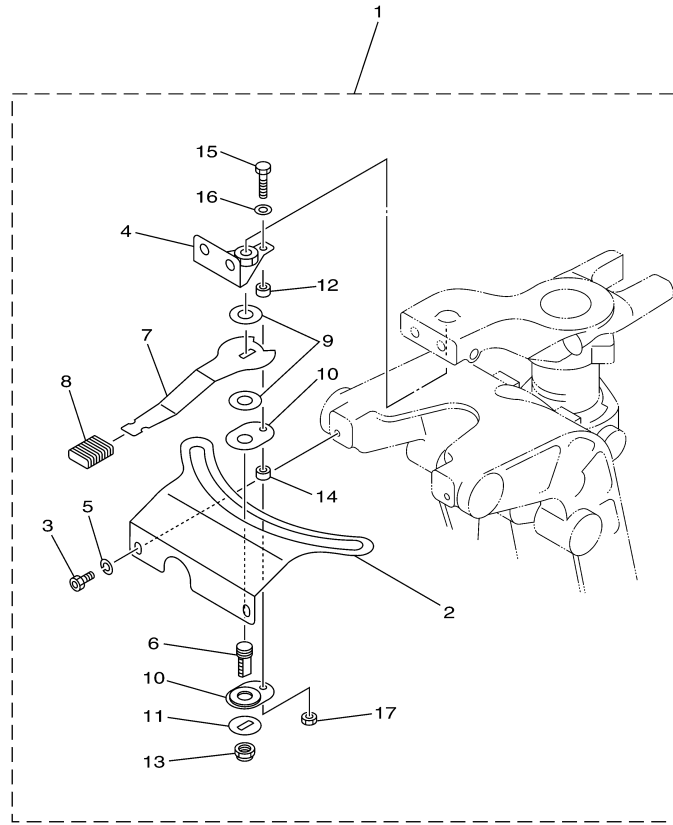

67C3100-C200

F40BEJR 0408 / CONTROL

©2014 Yamaha Motor Corporation, U.S.A. All rights reserved.

Part List

F40BEJR 0408 / CONTROL

REF - NO	PART NUMBER	PART NAME	QUANTITY	REMARKS
1	67C-44121-00-00	LEVER, SHIFT ROD	1	
2	66M-44122-00-00	BUSHING, SHIFT ROD LEVER	1	
3	90254-03M05-00	PIN, SPRING	1	
4	6F5-41662-00-00	BRACKET 2	2	
5	90109-06M81-00	BOLT	4	
6	67C-44116-00-00	SPRING	1	
7	90109-06M86-00	BOLT	1	
8	67C-44143-00-00	ROD, SHIFT	1	S(16.1")
9	67C-44146-00-00	CONNECTOR, SHIFT ROD	1	FOR JET-DRIVE
10	90468-18008-00	CLIP	1	
11	65W-44142-00-00	.JOINT	1	
12	90254-03M05-00	PIN, SPRING	1	
13	67C-44125-00-00	LEVER, SHIFT ROD	1	
14	67C-44192-00-00	LINK, SHIFT ROD	1	
15	90201-05M06-00	.WASHER, PLATE	2	
16	90468-10005-00	CLIP	1	
17	90468-18008-00	CLIP	1	
18	67C-48344-00-00	CABLE END, REMOTE CONTROL	1	
19	90468-18008-00	CLIP	1	
20	67C-41241-00-00	ROD, LINK	1	
21	6E9-41237-00-00	JOINT, LINK	1	
22	6F5-41237-00-00	JOINT, LINK	1	
23	67C-41212-00-00	ARM, ACCEL.	1	
24	90387-06M29-00	COLLAR	1	
25	97095-06025-00	BOLT	1	
26	95780-06300-00	NUT, FLANGE	1	
27	62Y-42171-00-00	BUSHING	1	
28	91490-12010-00	PIN. COTTER	1	
29	67C-41213-20-00	CAM, ACCEL.	1	
30	90387-06M88-00	COLLAR	1	
31	90508-20M44-00	SPRING, TORSION	1	
32	67C-44117-00-00	BRACKET	1	
33	97095-06014-00	BOLT	1	
34	90119-06M91-00	BOLT, WITH WASHER	1	
35	67C-48344-10-00	CABLE END, REMOTE CONTROL	1	
36	90468-18008-00	CLIP	1	
37	62Y-48538-00-00	CLAMP, CABLE 1	1	