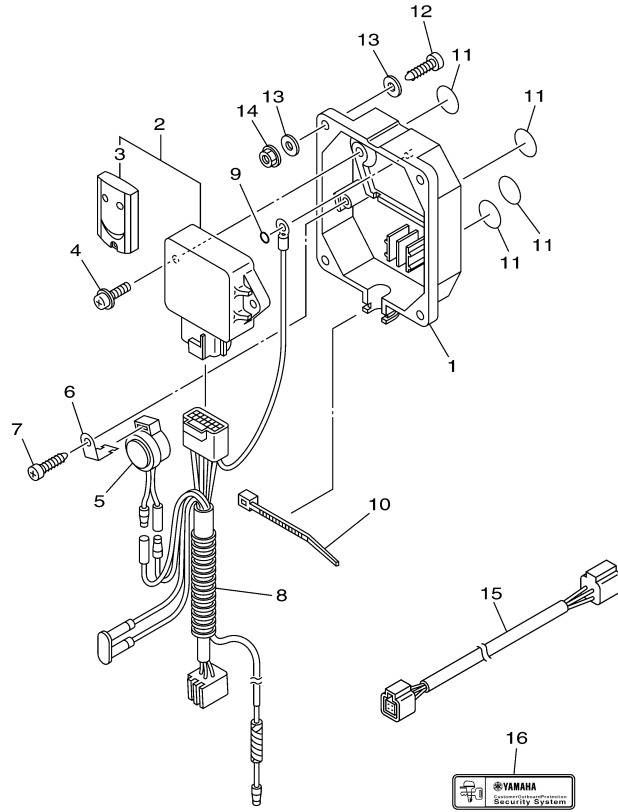

F40LEHA_0411 / OPTIONAL PARTS

6CJ1100-K370