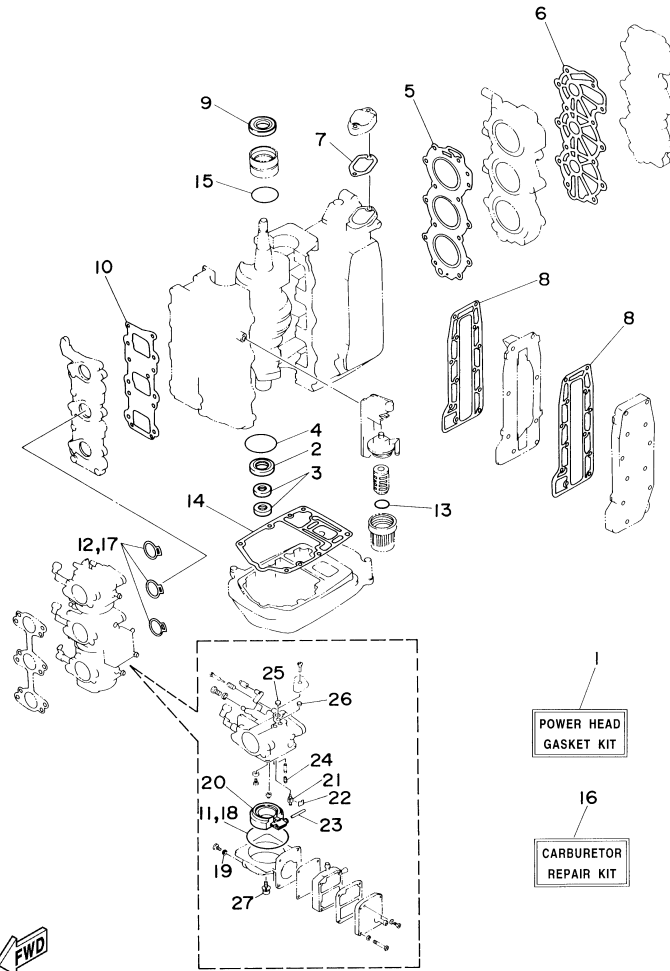

30ELRZ 2001 / REPAIR KIT 1

6J80100-4320

Part List

30ELRZ 2001 / REPAIR KIT 1

REF - NO	PART NUMBER	PART NAME	QUANTITY	REMARKS
1	6J8-W0001-03-00	POWER HEAD GASKET KIT	1	
2	93101-25M28-00	.OIL SEAL	1	
3	93104-16M04-00	.OIL SEAL	2	
4	93210-56M80-00	.O-RING	1	
5	6J8-11181-A1-00	.GASKET, CYLINDER HEAD 1	1	
6	6J8-11193-A1-00	.GASKET, HEAD COVER 1	1	
7	6J8-12414-A0-00	.GASKET, COVER	1	
8	6J8-41114-A0-00	.GASKET, EXHAUST OUTER COVER	2	
9	93102-26M27-00	.OIL SEAL	1	
10	6J8-13621-00-00	.GASKET, VALVE SEAT	1	
11	6J8-14984-00-00	.GASKET, FLOAT CHAMBER	3	
12	6J8-14198-00-00	.GASKET	3	
13	93210-32738-00	.O-RING	1	
14	6J8-45113-A0-00	.GASKET, UPPER CASING	1	
15	93210-42159-00	.O-RING	1	
16	6J8-W0093-00-00	CARBURETOR REPAIR KIT	1	
17	6J8-14198-00-00	.GASKET	3	
18	6J8-14984-00-00	.GASKET, FLOAT CHAMBER	3	
19	6J8-14995-00-00	.GASKET	3	
20	6J8-14985-00-00	.FLOAT	3	
21	6J8-14546-00-00	.VALVE, NEEDLE	3	
22	6J8-14159-00-00	.CLIP	3	
23	6J8-14548-00-00	.PIN, FLOAT ARM	3	
24	6J8-14966-00-00	.PLUG	3	
25	6J8-14126-00-00	.PLUG	3	
26	6J8-14118-00-00	.PLUG	3	
27	97980-04112-00	.SCREW, WITH WASHER	3