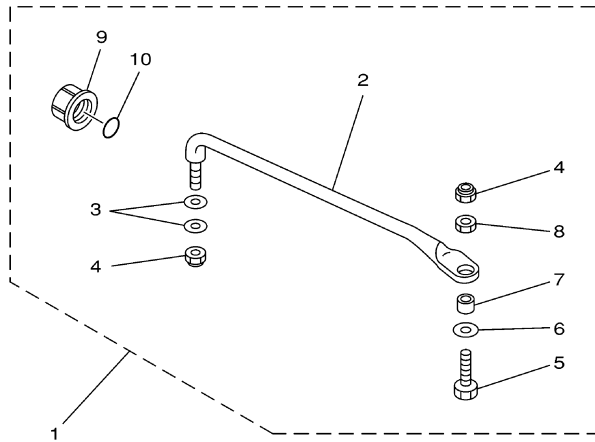

30ELRZ 2001 / STEERING GUIDE

6J80ACC-0030

Part List

30ELRZ 2001 / STEERING GUIDE

REF - NO	PART NUMBER	PART NAME	QUANTITY	REMARKS
1	689-61350-02-00	STEERING GUIDE ATTACHMENT KIT	1	AP ER (E)
2	689-61351-01-00	.ROD, STEERING LINK	1	(E)
3	90201-10M20-00	.WASHER, PLATE	2	(E)
4	90185-09M01-00	.NUT, SELF-LOCKING	2	(E)
5	90101-09M66-00	.BOLT	1	(E)
6	90201-10M63-00	.WASHER, PLATE	1	(E)
7	90387-10M42-00	.COLLAR	1	(E)
8	90170-09M03-00	.NUT	1	(E)
9	6E5-43145-00-00	.CAP, CLAMP BRACKET	1	(E)
10	93210-16275-00	.O-RING	1	(E)