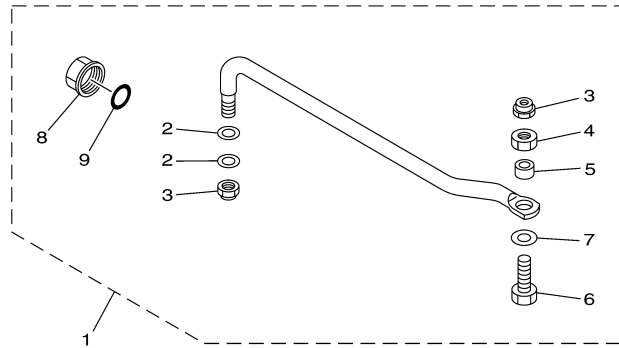

T25LA 0113 / STEERING GUIDE

6BG1100-H340

Part List

T25LA 0113 / STEERING GUIDE

REF - NO	PART NUMBER	PART NAME	QUANTITY	REMARKS
1	6BG-61350-00-00	STEERING GUIDE ATTACHMENT KIT	1	AP
2	90201-10M20-00	.WASHER, PLATE	2	
3	90185-09M01-00	.NUT, SELF-LOCKING	2	
4	90170-09M03-00	.NUT	1	
5	90387-10M42-00	.COLLAR	1	
6	90101-09M01-00	.BOLT	1	
7	90201-10M63-00	.WASHER, PLATE	1	
8	6E5-43145-01-00	.CAP, CLAMP BRACKET	1	
9	93210-16275-00	.O-RING	1	