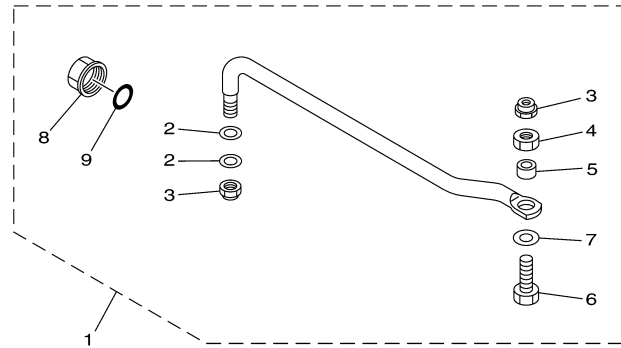

T25LA 0113 / STEERING GUIDE

6BG1100-H340

Part List

T25LA 0113 / STEERING GUIDE

REF - NO	PART NUMBER	PART NAME	QUANTITY	REMARKS
1	6BG-61350-00-00	STEERING GUIDE ATTACHMENT KIT	1	AP
2	90201-10M20-00	.WASHER, PLATE	2	
3	90185-09M01-00	.NUT, SELF-LOCKING	2	
4	90170-09M03-00	.NUT	1	
5	90387-10M42-00	.COLLAR	1	
6	90101-09M01-00	.BOLT	1	
7	90201-10M63-00	.WASHER, PLATE	1	
8	6E5-43145-01-00	.CAP, CLAMP BRACKET	1	
9	93210-16275-00	.O-RING	1	