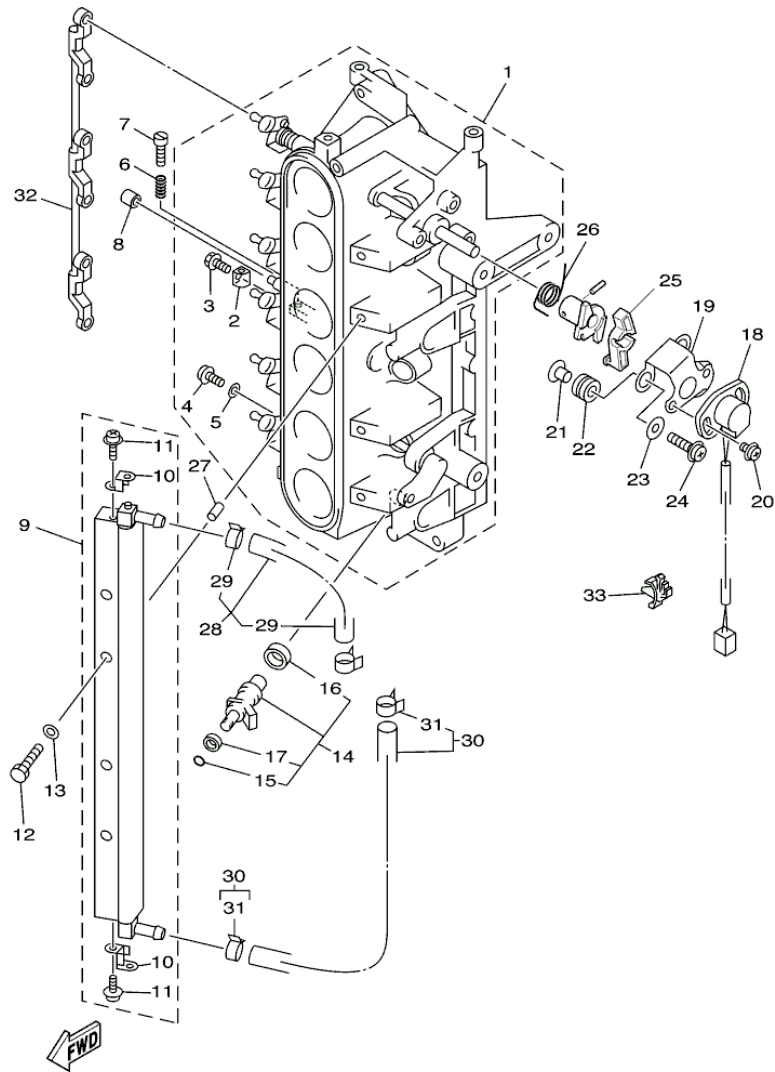

SX225TURA 2002 / FUEL INJECTION NOZZLE

66X1010-2060
Rev. 4-12-2012

©2013 Yamaha Motor Corporation, U.S.A. All rights reserved.

Part List

SX225TURA 2002 / FUEL INJECTION NOZZLE

REF - NO	PART NUMBER	PART NAME	QUANTITY	REMARKS
1	67H-13751-00-00	BODY, THROTTLE 1	1	
2	65L-14527-00-00	.PLATE	1	
3	65L-14565-00-00	.SCREW	1	
4	6K5-14592-00-00	.SCREW	6	
5	90201-05552-00	.WASHER, PLATE	6	
6	65L-14334-00-00	.SPRING, AIR ADJUSTING	1	
7	65L-14523-00-00	.SCREW, STOP	1	
8	65L-14578-00-00	.COLLAR	1	
9	67H-13938-00-00	PIPE	1	
10	67H-13898-00-00	.HOLDER	2	
11	65L-14565-00-00	.SCREW	2	
12	65L-13573-00-00	BOLT 1	4	
13	65L-13995-00-00	WASHER	4	
14	65L-13761-00-00	INJECTOR ASSY	6	
15	65L-13769-00-00	.O-RING	1	
16	65L-13764-00-00	.GASKET	1	
17	65L-13766-00-00	.RUBBER, INJECTOR	1	
18	61A-85885-00-00	THROTTLE SENSOR ASSY	1	
19	6K7-85886-00-00	BRACKET	1	
20	97985-05212-00	SCREW, WITH WASHER	2	
21	90387-05M00-00	COLLAR	3	
22	90480-10M23-00	GROMMET	3	
23	65L-14596-00-00	WASHER	3	
24	97985-05330-00	SCREW, WITH WASHER	3	
25	65L-14573-00-00	LEVER	1	
26	65L-14579-00-00	SPRING	1	
27	65L-13996-00-00	INSERT	2	
28	66K-13971-00-00	PIPE, FUEL 1	1	
29	65L-24387-00-00	.CLIP	2	
30	67H-13972-00-00	PIPE, FUEL 2	1	
31	65L-24387-00-00	.CLIP	2	
32	65L-41217-00-00	ROD, ACCEL. LEVER	1	
33	90464-04M12-00	CLAMP	1