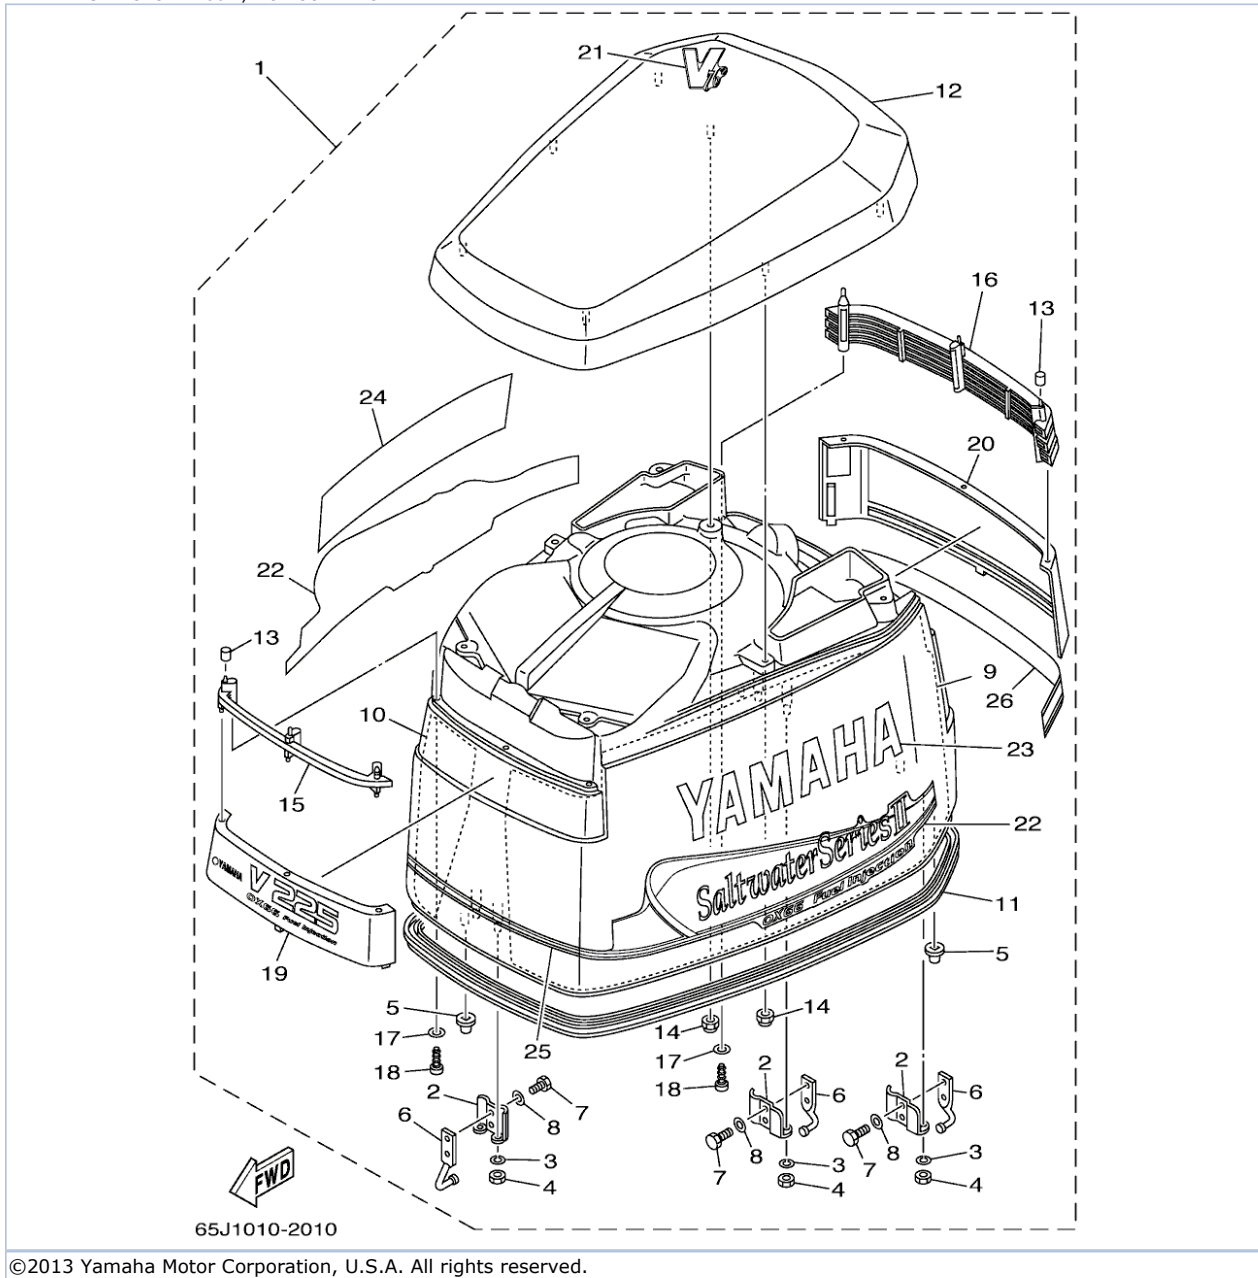

SX225TURA 2002 / TOP COWLING

Part List

SX225TURA 2002 / TOP COWLING

REF - NO	PART NUMBER	PART NAME	QUANTITY	REMARKS
1	65L-42610-00-4D	TOP COWLING ASSY	1	UR SX250, LX250
1	65J-42610-00-4D	TOP COWLING ASSY	1	UR SX225, LX225
2	6R3-42647-00-00	.HOLDER, CLAMP BAND	3	
3	92990-06100-00	.WASHER, SPRING	6	
4	95380-06600-00	.NUT, HEXAGON	6	
5	6R3-42662-00-00	.DAMPER	3	
6	6R3-42814-00-00	.HOOK, CLAMP	3	
7	97095-06012-00	.BOLT	6	
8	92995-06600-00	.WASHER	6	
9	61A-42619-02-00	.DAMPER, FORM	1	
10	61A-42627-02-00	.DAMPER, FORM	1	
11	61A-42615-01-00	.SEAL	1	
12	61A-42613-01-4D	.MOLDING, AIR DUCT	1	
13	90385-04M05-00	.BUSH	6	
14	90179-06M24-00	.NUT	7	
15	61A-42626-00-00	..LOUVER, 1	1	
16	61A-42636-00-00	..LOUVER 2	1	
17	92990-04600-00	.WASHER, PLATE	6	
18	97780-40520-00	.SCREW, TAPPING	6	
19	65L-42686-00-00	..EMBLEM, FRONT	1	UR SX250, LX250
19	65J-42686-00-00	..EMBLEM, FRONT	1	UR SX225, LX225
20	65J-42687-V0-00	..EMBLEM, REAR	1	UR SX225, LX225
20	65L-42687-V0-00	..EMBLEM, REAR	1	UR SX250, LX250
21	65J-42683-S0-00	..MARK, COWLING	1	UR SX225, LX225
21	65L-42683-S0-00	..MARK, COWLING	1	UR SX250, LX250
22	65L-W0070-V0-00	.GRAPHIC SET	1	
23	62J-42681-S1-00	..MARK, COWLING	1	UR SX225, LX225
23	61A-42681-S1-00	..MARK, COWLING	1	UR SX250, LX250
24	62J-42682-S1-00	..MARK, COWLING	1	UR SX225, LX225
24	61A-42682-S1-00	..MARK, COWLING	1	UR SX250, LX250
25	61A-42677-S1-00	.GRAPHIC, FRONT	1	
26	61A-4267A-S1-00	.GRAPHIC, REAR 2	1	