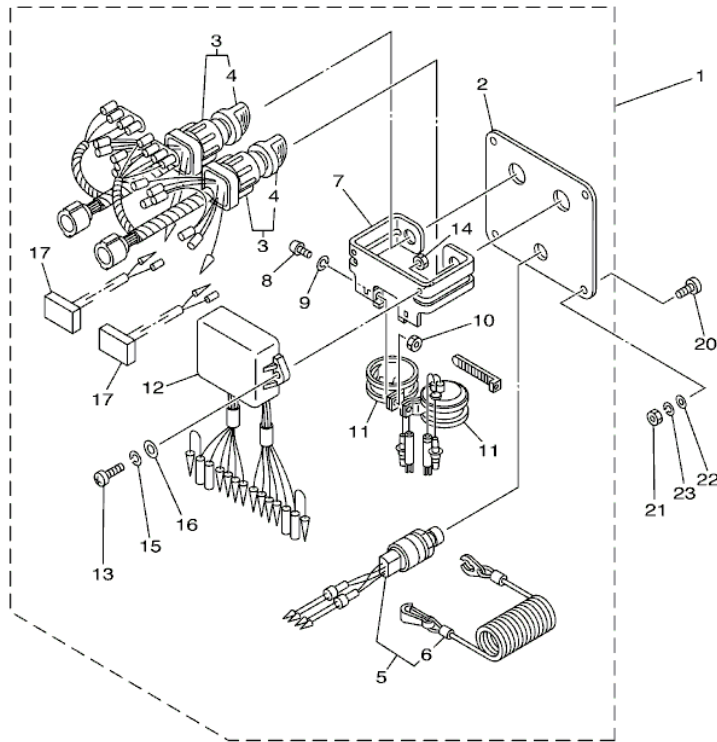

LX225TXRB 2003 / SWITCH PANEL