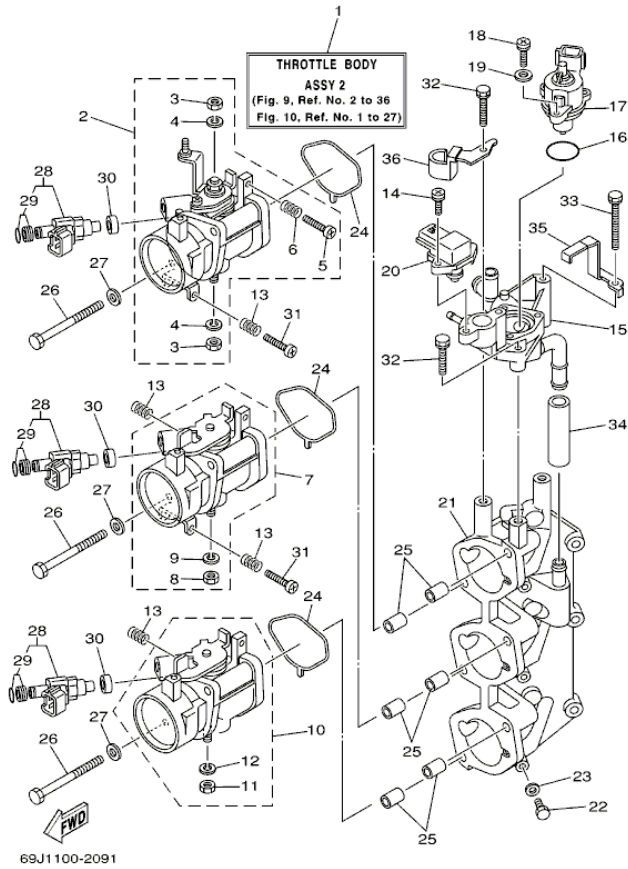

F225TURA 2002 / THROTTLE BODY ASSY 2

©2013 Yamaha Motor Corporation, U.S.A. All rights reserved.

Part List

F225TURA 2002 / THROTTLE BODY ASSY 2

REF - NO	PART NUMBER	PART NAME	QUANTITY	REMARKS
1	69J-1375A-00-00	THROTTLE BODY ASSY 2	1	UR F225/LF225
2	69J-13752-00-00	BODY, THROTTLE 2	1	UR F225/LF225
3	3CF-14594-00-00	.NUT	2	
4	92990-08100-00	.WASHER, SPRING	2	
5	68V-14323-00-00	.SCREW, AIR ADJUSTING	1	
6	68V-14331-00-00	.SPRING, THROTTLE VALVE	1	
7	69J-13754-00-00	BODY, THROTTLE 4	1	UR F225/LF225
8	3CF-14594-00-00	.NUT	1	
9	92990-08100-00	.WASHER, SPRING	1	
10	69J-13756-00-00	BODY, THROTTLE 6	1	UR F225/LF225
11	3CF-14594-00-00	.NUT	1	
12	92990-08100-00	.WASHER, SPRING	1	
13	68V-14331-00-00	.SPRING, THROTTLE VALVE	4	
14	68V-81147-00-00	SCREW 3	2	
15	69J-14960-00-00	BODY ASSY	1	
16	68V-13473-00-00	O-RING	1	
17	68V-1312A-00-00	VALVE, CONTROL	1	
18	68V-81146-00-00	SCREW 2	3	
19	68V-81162-00-00	WASHER, PLAIN	3	
20	68V-82380-00-00	SENSOR, PRESSURE	1	
21	69J-13642-00-00	MANIFOLD 2	1	
22	97095-06010-00	BOLT	3	
23	90430-06014-00	GASKET	3	
24	69J-13557-00-00	.GASKET	3	
25	99530-10114-00	PIN, DOWEL	6	
26	69J-14496-00-00	BOLT	6	
27	68V-14475-00-00	WASHER	6	
28	69J-13761-00-00	INJECTOR	3	
29	68V-1410B-00-00	.PACKING KIT	1	
30	68V-13766-00-00	RUBBER, INJECTOR	3	
31	69J-14321-00-00	.SCREW, THROTTLE	2	
32	69J-13573-00-00	BOLT 1	2	
33	69J-13574-00-00	BOLT 2	1	
34	69J-13547-00-00	HOSE 3	1	
35	69J-14159-00-00	CLIP	1	
36	69J-14255-00-00	PLATE	1