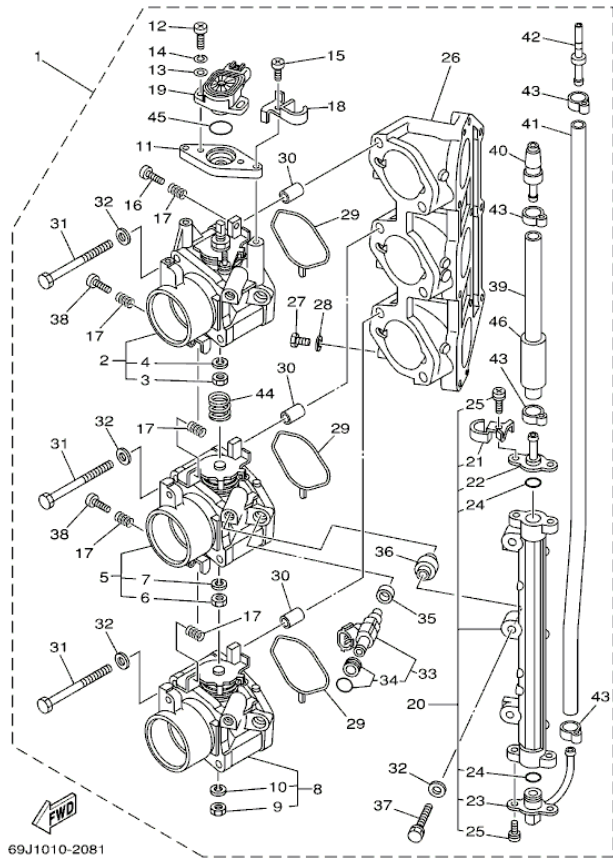

F225TURA 2002 / THROTTLE BODY ASSY 1

©2013 Yamaha Motor Corporation, U.S.A. All rights reserved.

Part List

F225TURA 2002 / THROTTLE BODY ASSY 1

REF - NO	PART NUMBER	PART NAME	QUANTITY	REMARKS
1	69J-13750-00-00	THROTTLE BODY ASSY	1	UR F225/LF225
2	69J-13751-00-00	.BODY, THROTTLE 1	1	UR F225/LF225
3	3CF-14594-00-00	..NUT	1	
4	92990-08100-00	..WASHER, SPRING	1	
5	69J-13753-00-00	.BODY, THROTTLE 3	1	UR F225/LF225
6	3CF-14594-00-00	..NUT	1	
7	92990-08100-00	..WASHER, SPRING	1	
8	69J-13755-00-00	.BODY, THROTTLE 5	1	UR F225/LF225
9	3CF-14594-00-00	..NUT	1	
10	92990-08100-00	..WASHER, SPRING	1	
11	69J-13576-00-00	.SPACER	1	
12	68V-81145-00-00	.SCREW 1	2	
13	68V-81162-00-00	.WASHER, PLAIN	2	
14	92990-04100-00	.WASHER, SPRING	2	
15	68V-14565-00-00	.SCREW	2	
16	68V-14323-00-00	.SCREW, AIR ADJUSTING	1	
17	68V-14331-00-00	.SPRING, THROTTLE VALVE	5	
18	69J-14261-00-00	.HOLDER	1	
19	69J-85885-00-00	.THROTTLE SENSOR ASSY	1	
20	69J-13160-00-00	.DELIVERY PIPE ASSY 1	1	
21	69J-14261-00-00	..HOLDER	1	
22	69J-14295-00-00	..PIPE, FUEL	1	
23	69J-14251-00-00	..NIPPLE	1	
24	68V-14397-00-00	..O-RING	2	
25	68V-81147-00-00	..SCREW 3	4	
26	69J-13641-00-00	.MANIFOLD 1	1	
27	97095-06010-00	.BOLT	3	
28	90430-06014-00	.GASKET	3	
29	69J-13557-00-00	.GASKET	3	
30	99530-10114-00	.PIN, DOWEL	6	
31	69J-14496-00-00	.BOLT	6	
32	68V-14475-00-00	.WASHER	9	
33	69J-13761-00-00	.INJECTOR	3	
34	68V-1410B-00-00	..PACKING KIT	1	
35	68V-13766-00-00	.RUBBER, INJECTOR	3	
36	68V-14264-00-00	.COLLAR	3	
37	68V-14428-00-00	.BOLT	3	
38	69J-14321-00-00	.SCREW, THROTTLE	2	
39	69J-13973-00-00	.PIPE, FUEL 3	1	
40	68F-24300-00-00	.FUEL PIPE JOINT	1	
41	69J-13972-00-00	.PIPE, FUEL 2	1	
42	69J-24381-00-00	.SET BAR, FUEL JOINT	1	
43	68V-24387-00-00	.CLIP	4	
44	69J-14286-00-00	.SPRING	1	
45	68V-8182L-00-00	.O-RING 1	1	
46	69J-14149-00-00	.PIPE	1