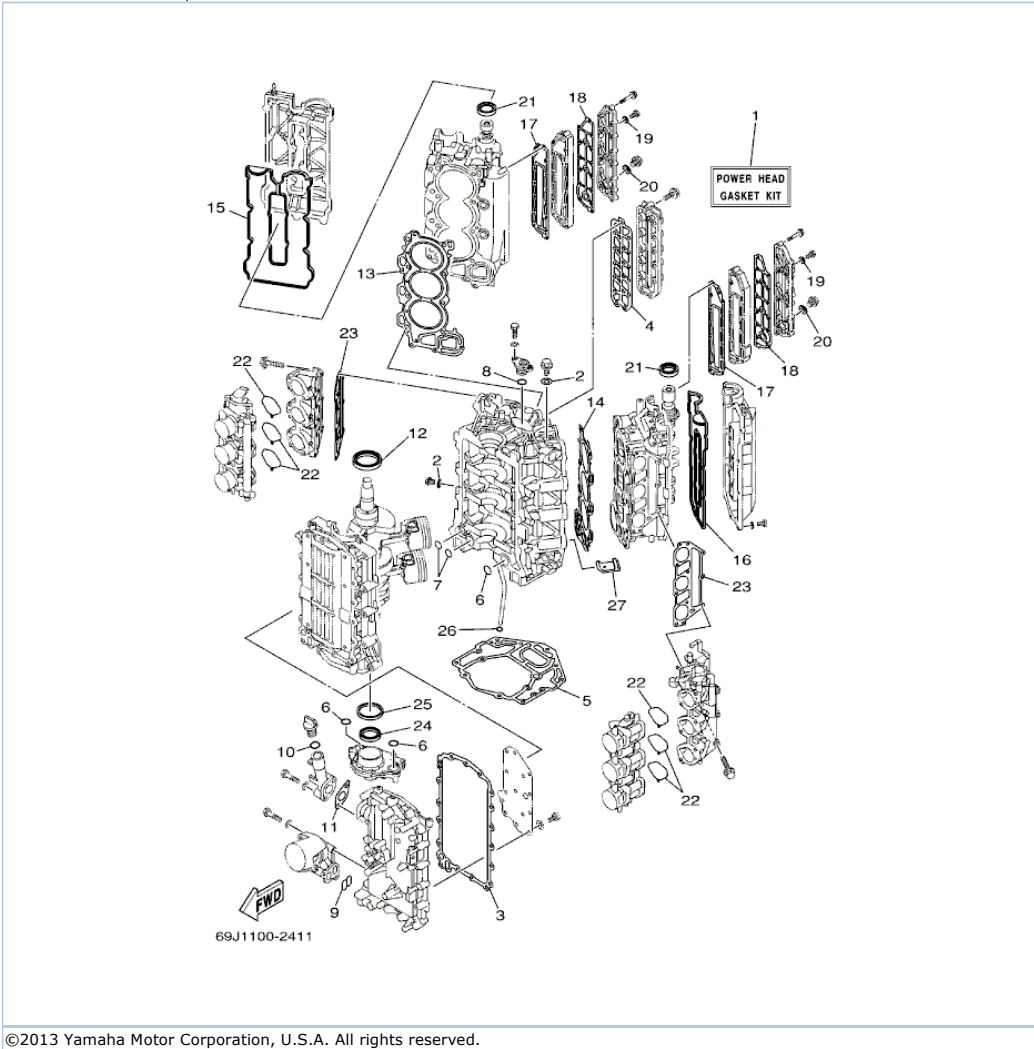

F225TURA 2002 / REPAIR KIT 1

©2013 Yamaha Motor Corporation, U.S.A. All rights reserved.

Part List

F225TURA 2002 / REPAIR KIT 1

REF - NO	PART NUMBER	PART NAME	QUANTITY	REMARKS
1	69J-W0001-01-00	POWER HEAD GASKET KIT	1	
2	90430-14115-00	.GASKET	2	
3	69J-15451-00-00	.GASKET, CRANKCASE COVER 1	1	
4	69J-1131B-00-00	.GASKET, COVER	1	
5	69J-11351-00-00	.GASKET, CYLINDER	1	
6	93210-25552-00	.O-RING	3	
7	93210-19MJ1-00	.O-RING	2	
8	93210-25647-00	.O-RING	1	
9	69J-13477-00-00	.GASKET	1	
10	93210-24M79-00	.O-RING	1	
11	69J-15364-A0-00	.GASKET, OIL PLUG	1	
12	93102-63004-00	.OIL SEAL	1	
13	69J-11181-01-00	.GASKET, CYLINDER HEAD 1	1	
14	69J-11182-01-00	.GASKET, CYLINDER HEAD 2	1	
15	69J-11193-00-00	.GASKET, HEAD COVER 1	1	
16	69J-11194-00-00	.GASKET, HEAD COVER 2	1	
17	69J-41112-00-00	.GASKET, EXHAUST INNER COVER	2	
18	69J-41114-00-00	.GASKET, EXHAUST OUTER COVER	2	
19	90430-08143-00	.GASKET	4	
20	90430-18130-00	.GASKET	2	
21	93102-38M59-00	.OIL SEAL	2	
22	69J-13557-00-00	.GASKET	6	
23	69J-13645-00-00	.GASKET, MANIFOLD 1	2	
24	69J-13338-00-00	.OIL SEAL	1	
25	69J-11355-00-00	.SEAL, CYLINDER 1	1	
26	93210-19MJ3-00	.O-RING	1	
27	69J-14664-00-00	.GROMMET, WATER SHUT	2