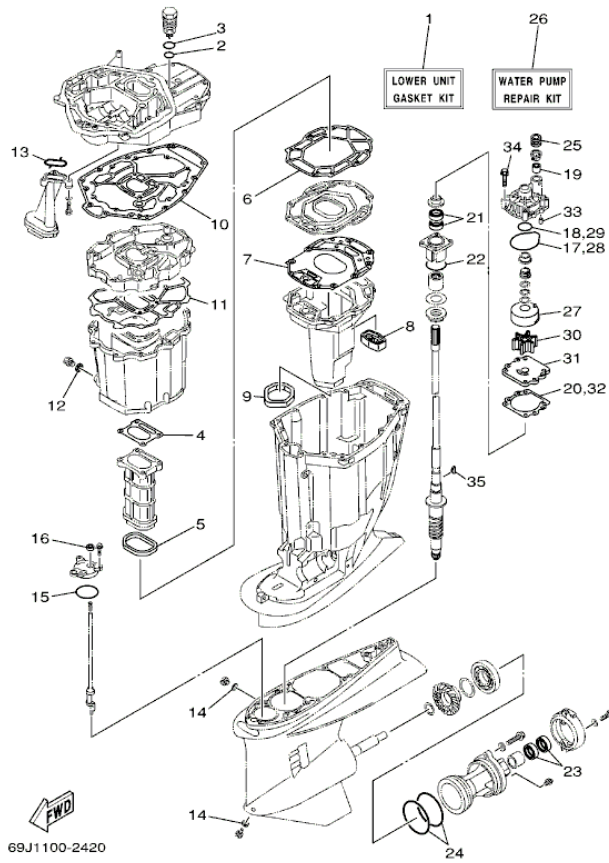

F225TURA 2002 / REPAIR KIT 2

©2013 Yamaha Motor Corporation, U.S.A. All rights reserved.

Part List

F225TURA 2002 / REPAIR KIT 2

REF - NO	PART NUMBER	PART NAME	QUANTITY	REMARKS
1	69J-W0001-20-00	LOWER UNIT GASKET KIT	1	
2	93210-28543-00	.O-RING	1	
3	93210-33MG4-00	.O-RING	1	
4	69J-41134-A0-00	.GASKET, EXHAUST MANIFOLD	1	
5	69J-41138-00-00	.SEAL, EXT 1	1	
6	69J-41135-A0-00	.GASKET, EXHAUST MANIFOLD	1	
7	69J-41136-A0-00	.GASKET, EXHAUST MANIFOLD 4	1	
8	69J-45127-00-00	.SEAL	1	
9	69J-45123-00-00	.GASKET, MUFFLER	1	
10	69J-45113-00-00	.GASKET, UPPER CASING	1	
11	69J-15312-00-00	.GASKET, OIL PAN	1	
12	90430-14M09-00	.GASKET	1	
13	69J-13415-00-00	.SEAL, OIL STRAINER	1	
14	90430-08020-00	.GASKET	2	
15	93210-64488-00	.O-RING	1	
16	93106-09014-00	.OIL SEAL	1	
17	93210-86M38-00	.O-RING	1	
18	93210-37160-00	.O-RING	1	
19	6E5-44365-00-00	.DAMPER, WATER SEAL 1	1	
20	6E5-44315-A0-00	.GASKET, WATER PUMP	1	
21	93101-28M16-00	.OIL SEAL	2	
22	93210-55M14-00	.O-RING	1	
23	93101-30M17-00	.OIL SEAL	2	
24	93211-04384-00	.O-RING	2	
25	6E5-44366-00-00	.DAMPER, WATER SEAL 2	1	
26	61A-W0078-A3-00	WATER PUMP REPAIR KIT	1	
27	61A-44322-02-00	.INSERT, CARTRIDGE	1	
28	93210-86M38-00	.O-RING	1	
29	93210-37160-00	.O-RING	1	
30	6E5-44352-01-00	.IMPELLER	1	
31	6G5-44323-00-00	.OUTER PLATE, CARTRIDGE	1	
32	6E5-44315-A0-00	.GASKET, WATER PUMP	1	
33	93606-12019-00	.PIN, DOWEL	2	
34	90119-08M14-00	.BOLT, WITH WASHER	4	
35	90280-04M05-00	.KEY, WOODRUFF	1	

Part Notes

F225TURA 2002 / REPAIR KIT 2