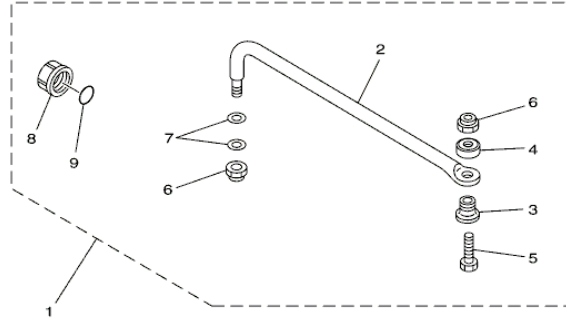

F225TURA 2002 / STEERING GUIDE ATTACHMENT

67H0100-9290

Part List

F225TURA 2002 / STEERING GUIDE ATTACHMENT

REF - NO	PART NUMBER	PART NAME	QUANTITY	REMARKS
1	6E5-61350-02-00	STEERING GUIDE ATTACHMENT KIT	1	AP F200/F225
2	6E5-61351-01-00	.ROD, STEERING LINK	1	
3	90387-10M61-00	.COLLAR	1	
4	90560-12M01-00	.SPACER	1	
5	6E5-61355-00-00	.BOLT	1	
6	90185-09M01-00	.NUT, SELF-LOCKING	2	
7	90201-10M20-00	.WASHER, PLATE	2	
8	6E5-43145-01-00	.CAP, CLAMP BRACKET	1	
9	93210-16275-00	.O-RING	1