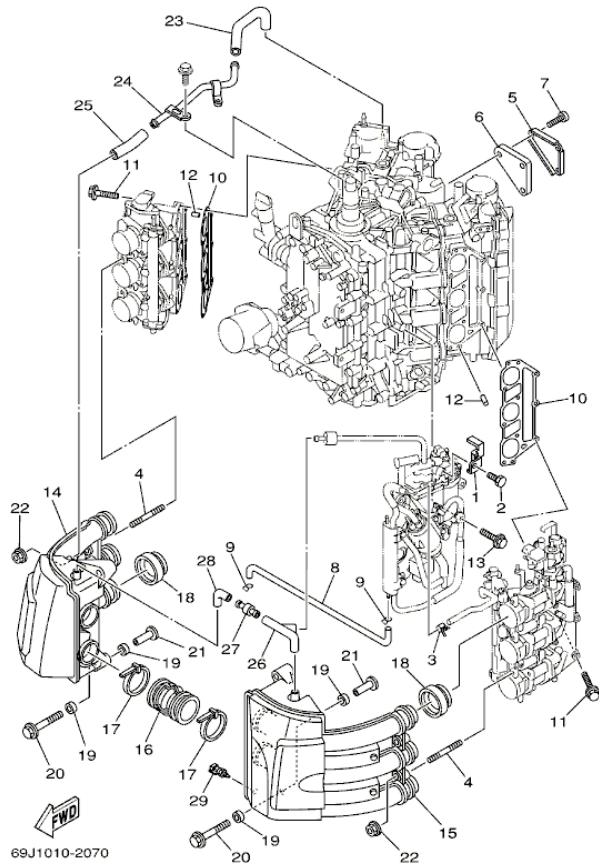

F225TURA 2002 / INTAKE

©2013 Yamaha Motor Corporation, U.S.A. All rights reserved.

Part List

F225TURA 2002 / INTAKE

REF - NO	PART NUMBER	PART NAME	QUANTITY	REMARKS
1	69J-14146-00-00	PLATE	1	
2	69J-14162-00-00	BOLT, HOLDING	1	
3	68V-24519-00-00	CLIP	1	
4	90116-06032-00	BOLT, STUD	4	
5	69J-1442A-00-00	COVER, CLEANER CASE 3	1	
6	69J-14409-00-00	DAMPER	1	
7	97780-60620-00	SCREW, TAPPING	3	
8	69J-12483-00-00	PIPE 3	1	
9	90467-09M03-00	CLIP	2	
10	69J-13645-00-00	.GASKET, MANIFOLD 1	2	
11	90119-08022-00	BOLT, WITH WASHER	18	
12	91690-50014-00	PIN, SPRING	4	
13	90119-06M24-00	BOLT, WITH WASHER	4	
14	69J-14440-00-00	SILENCER ASSY, INTAKE	1	
15	69J-1444F-00-00	SILENCER ASSY, INTAKE 2	1	
16	69J-14419-00-00	PIPE	2	
17	90465-11M52-00	CLAMP	4	
18	69J-14457-00-00	SEAL	6	
19	90386-08001-00	BUSH	8	
20	90119-06036-00	BOLT, WITH WASHER	4	
21	90387-06038-00	COLLAR	4	
22	90179-06M28-00	NUT	4	
23	69J-15373-00-00	PIPE, BREATHER	1	
24	69J-15394-00-00	PIPE, OIL VENT	1	
25	69J-15393-00-00	PIPE, BREATHER 2	1	
26	69J-15397-00-00	PIPE	1	
27	5EL-14467-00-00	SEAL	1	
28	69J-14348-00-00	PIPE 1	1	
29	65L-85886-00-00	THERMOSENSOR	1