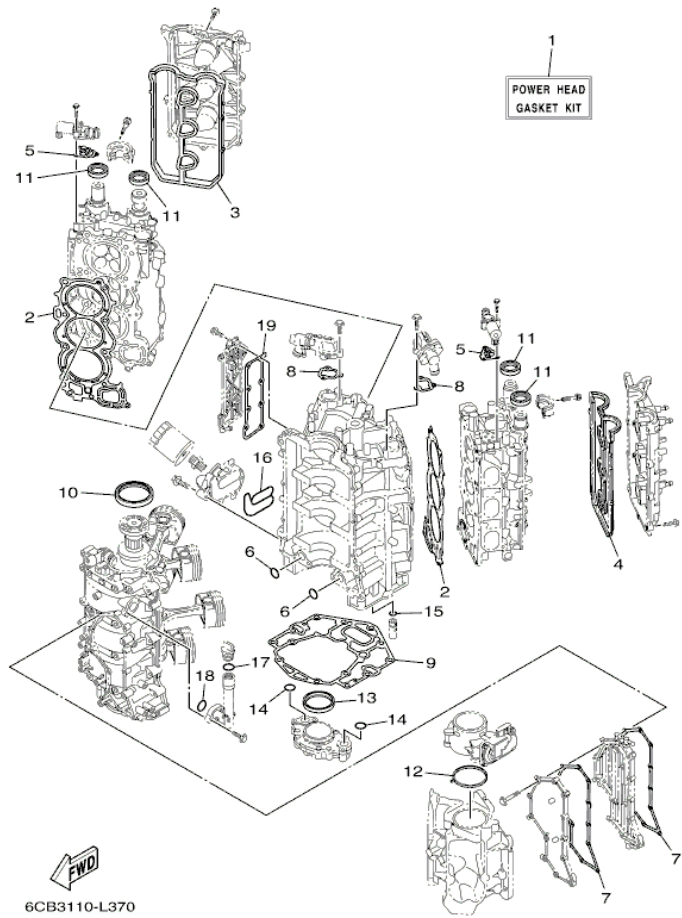

LF225XCA_0411 / REPAIR KIT 1

6CB3110-L370

©2013 Yamaha Motor Corporation, U.S.A. All rights reserved.

Part List

LF225XCA_0411 / REPAIR KIT 1

REF - NO	PART NUMBER	PART NAME	QUANTITY	REMARKS
1	6CB-W0001-02-00	POWER HEAD GASKET KIT	1	
2	6CB-11181-00-00	.GASKET, CYLINDER HEAD 1	2	
3	6CB-11193-00-00	.GASKET, HEAD COVER 1	1	
4	6CB-11194-00-00	.GASKET, HEAD COVER 2	1	
5	6CB-1242F-00-00	.GASKET, FILTER	2	
6	93210-26658-00	.O-RING	2	
7	6CB-15451-00-00	.GASKET, CRANKCASE COVER 1	2	
8	6CB-12427-10-00	.GASKET, HOUSING COVER 1	2	
9	6CB-11351-00-00	.GASKET, CYLINDER	1	
10	93102-85008-00	.OIL SEAL	1	
11	93102-38008-00	.OIL SEAL	4	
12	6CB-13556-00-00	.GASKET, MANIFOLD	1	
13	6CB-11355-00-00	.SEAL, CYLINDER 1	1	
14	93210-26658-00	.O-RING	2	
15	6CB-13473-00-00	.O-RING	1	
16	6CB-13477-00-00	.GASKET	1	
17	93210-24M79-00	.O-RING	1	
18	93210-27370-00	.O-RING	1	
19	6CB-1131B-00-00	.GASKET, COVER	1