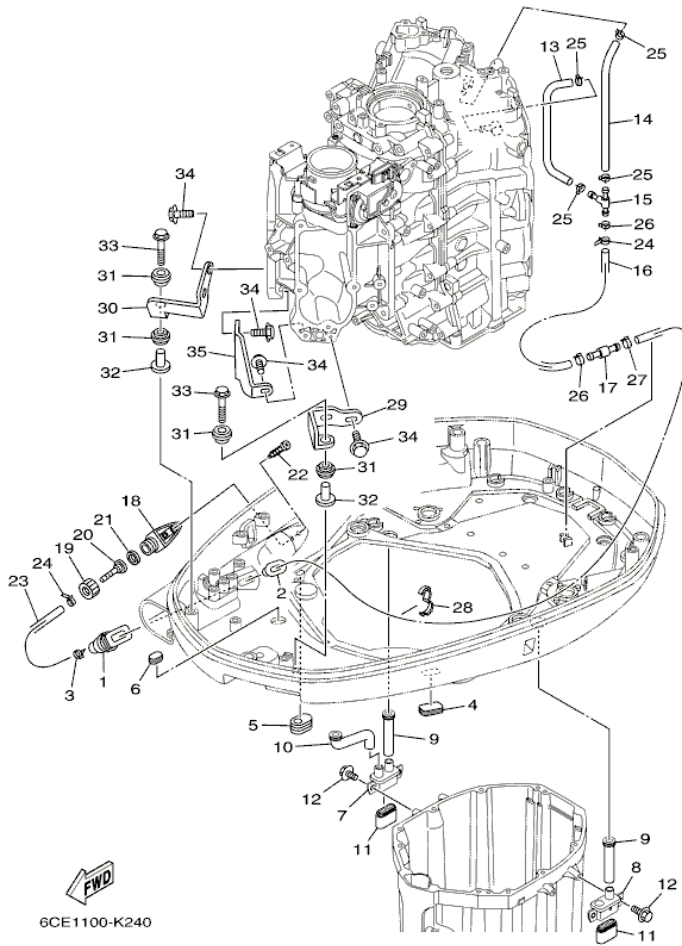

LF225XCA_0411 / BOTTOM COWLING 2

6CE1100-K240

©2013 Yamaha Motor Corporation, U.S.A. All rights reserved.

Part List

LF225XCA_0411 / BOTTOM COWLING 2

REF - NO	PART NUMBER	PART NAME	QUANTITY	REMARKS
1	6H1-42726-21-00	GROMMET	1	
2	6BG-42384-00-00	SEAL, CAP	1	
3	90465-11M10-00	CLAMP	2	
4	6H4-42726-00-00	GROMMET	1	
5	61A-42727-00-00	GROMMET	1	
6	64G-42727-00-00	GROMMET	1	
7	6CE-42733-00-00	BOX, DRAIN	1	
8	6CE-42734-00-00	BOX, DRAIN 2	1	
9	6CE-42786-00-00	HOSE, DRAIN 1	2	
10	6CE-42787-00-00	HOSE, DRAIN 2	1	
11	69J-42717-00-00	RUBBER, SEAL 2	2	
12	95895-06016-00	BOLT, FLANGE	4	
13	6CB-24315-00-00	PIPE 5	1	
14	90445-14021-00	HOSE (L185)	1	
15	6AW-42169-00-00	JOINT	1	
16	90445-16015-00	HOSE (L300)	1	
17	6AW-42785-00-00	PIPE	1	
18	6AW-12572-00-00	ADAPTER	1	
19	6R3-12581-00-00	JOINT, HOSE 1	1	
20	6AW-12582-00-00	JOINT, HOSE 2	1	
21	6R3-12583-00-00	GASKET, HOSE JOINT	1	
22	97780-60520-00	SCREW, TAPPING	2	
23	90445-14019-00	HOSE (L1460)	1	
24	90465-11M10-00	CLAMP	2	
25	90467-130A5-00	CLIP	4	
26	90467-140A8-00	CLIP	2	
27	90467-140A9-00	CLIP	1	
28	90464-16001-00	CLAMP	1	
29	6CB-42643-00-00	PLATE, CLAMP	1	
30	6CB-42644-00-00	PLATE, CLAMP 2	1	
31	90480-14029-00	GROMMET	4	
32	90387-06M03-00	COLLAR	2	
33	90119-06M61-00	BOLT, WITH WASHER	2	
34	90105-06039-00	BOLT, FLANGE	6	
35	6CB-42744-00-00	STAY	1