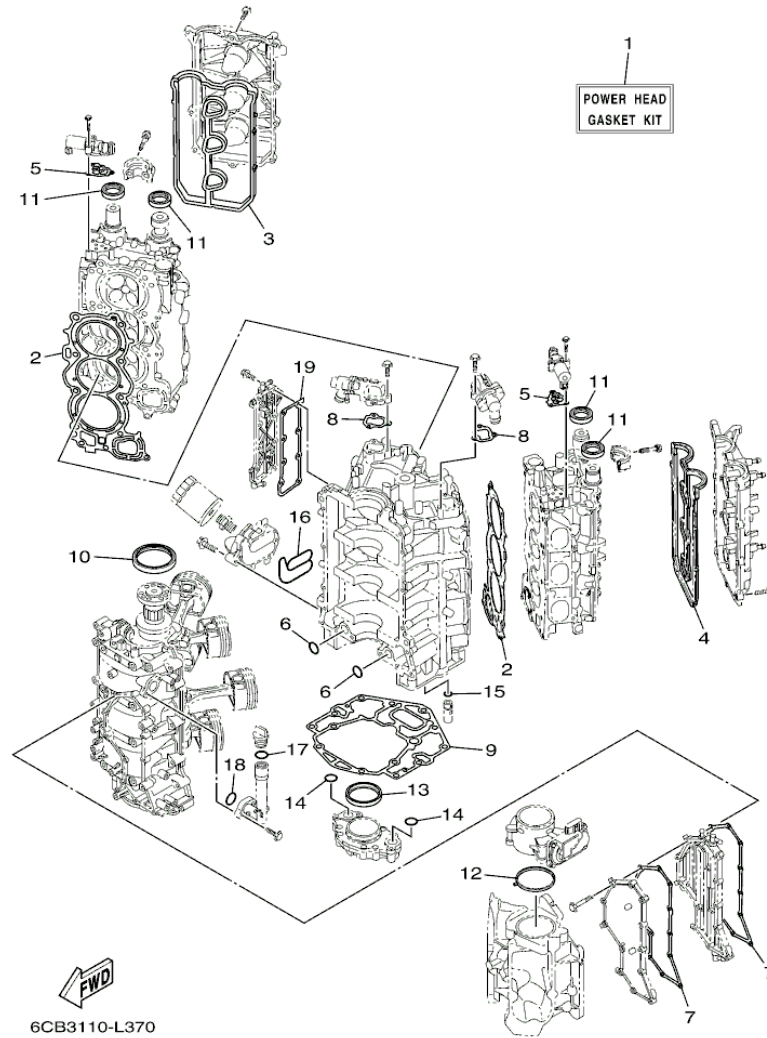

LF225XCA 0113 / REPAIR KIT 1

6CB3110-L370

©2013 Yamaha Motor Corporation, U.S.A. All rights reserved.

Part List

LF225XCA 0113 / REPAIR KIT 1

REF - NO	PART NUMBER	PART NAME	QUANTITY	REMARKS
1	6CB-W0001-02-00	POWER HEAD GASKET KIT	1	
2	6CB-11181-00-00	.GASKET, CYLINDER HEAD 1	2	
3	6CB-11193-00-00	.GASKET, HEAD COVER 1	1	
4	6CB-11194-00-00	.GASKET, HEAD COVER 2	1	
5	6CB-1242F-00-00	.GASKET, FILTER	2	
6	93210-26658-00	.O-RING	2	
7	6CB-15451-00-00	.GASKET, CRANKCASE COVER 1	2	
8	6CB-12427-10-00	.GASKET, HOUSING COVER 1	2	
9	6CB-11351-00-00	.GASKET, CYLINDER	1	
10	93102-85008-00	.OIL SEAL	1	
11	93102-38008-00	.OIL SEAL	4	
12	6CB-13556-00-00	.GASKET, MANIFOLD	1	
13	6CB-11355-00-00	.SEAL, CYLINDER 1	1	
14	93210-26658-00	.O-RING	2	
15	6CB-13473-00-00	.O-RING	1	
16	6CB-13477-00-00	.GASKET	1	
17	93210-24M79-00	.O-RING	1	
18	93210-27370-00	.O-RING	1	
19	6CB-1131B-00-00	.GASKET, COVER	1